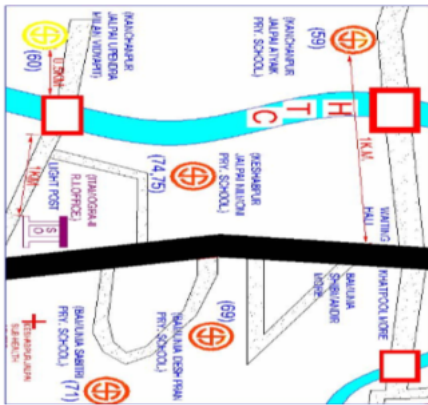

নির্বাচক নিবন্ধন আধিকারিকের স্বাক্ষর

Nazri Naksha

Google Map View

Polling Station Building Front View

Polling Station Front View

Cad View

Key MAP View

বিধানসভা নির্বাচনক্ষেত্রের নং, নাম : 208-মহিষাদল
ভাগ নং, নাম : 1-কাঞ্চনপুর জালপাই দক্ষিণ পাড়া