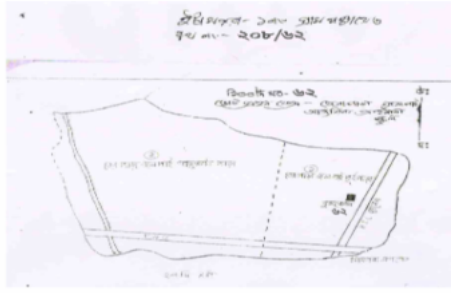

Nazri Naksha