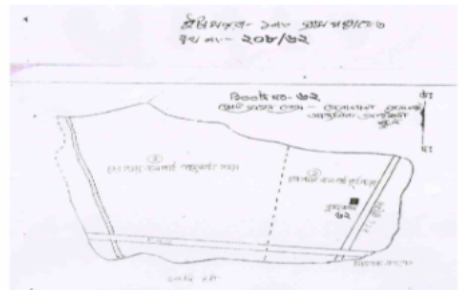

Key MAP View