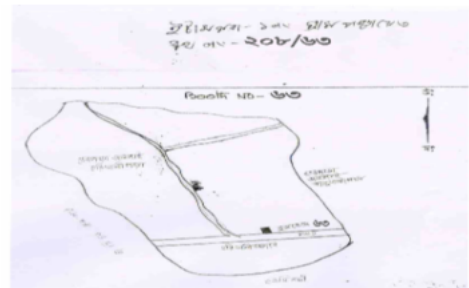

নির্বাচক নিবন্ধন আধিকারিকের স্বাক্ষর

Nazri Naksha

Google Map View

Polling Station Building Front View

Polling Station Front View

Cad View

Key MAP View

বিধানসভা নির্বাচনক্ষেত্রের নং, নাম : 208-মহিষদল
ভাগ নং, নাম : 1-তেরপাড়া জালপাই হরিখালি পাড়া