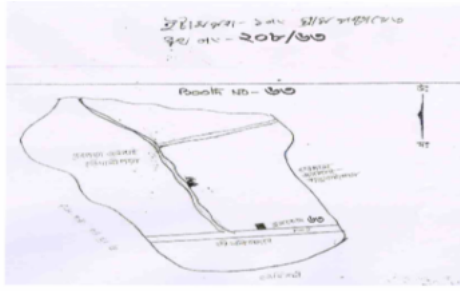

নির্বাচক নিবন্ধন আধিকারিকের স্বাক্ষর

Nazri Naksha

Google Map View

Polling Station Building Front View

Polling Station Front View

Cad View

Key MAP View

বিধানসভা নির্বাচনক্ষেত্রের নং, নাম : 208-মহিষদল
ভাগ নং, নাম : 1-তেরপাড়া জালপাই হরিখালি পাড়া