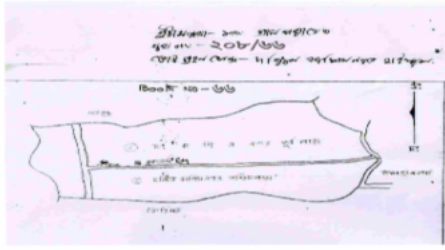

Nazri Naksha