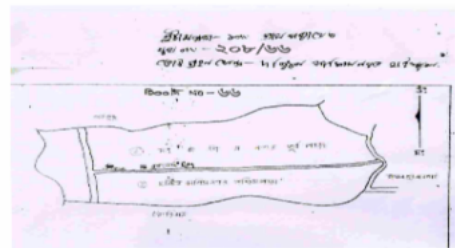

নির্বাচক নিবন্ধন আধিকারিকের স্বাক্ষর

Nazri Naksha

Google Map View

Polling Station Building Front View

Polling Station Front View

Cad View

Key MAP View

1 নাম : সূতপা সানা স্বামীর নাম : শংকর সানা বাড়ির নং : n0063 বয়স : 52 লিঙ্গ : মহিলা ফটো উপলব্ধ	WB/30/204/279220	2 নাম : সেখ জুমান আলি পিতার নাম : ফুকন আলি বাড়ির নং : n0088 বয়স : 76 লিঙ্গ : পুরুষ ফটো উপলব্ধ	WB/30/204/279751	3 নাম : ফতেমা বিবি স্বামীর নাম : জুমান আলি বাড়ির নং : n0088 বয়স : 64 লিঙ্গ : মহিলা ফটো উপলব্ধ	WB/30/204/279750
4 নাম : সেখ আলি জব্বার পিতার নাম : সেখ জুমান আলি বাড়ির নং : n0088 বয়স : 34 লিঙ্গ : পুরুষ ফটো উপলব্ধ	TKS1298843	5 নাম : সৌম্যজ্যোতি সানা পিতার নাম : শঙ্কর প্রসাদ সানা বাড়ির নং : n0063 বয়স : 33 লিঙ্গ : পুরুষ ফটো উপলব্ধ	TKS1382647	6 নাম : সুলেখা সানা স্বামীর নাম : বৃহস্পতি সানা বাড়ির নং : n0063 বয়স : 48 লিঙ্গ : মহিলা ফটো উপলব্ধ	BZW1212786
7 নাম : বৃহস্পতি সানা পিতার নাম : রসময় সানা বাড়ির নং : n0063 বয়স : 49 লিঙ্গ : পুরুষ ফটো উপলব্ধ	BZW1281583	8 নাম : দিব্যোদক সানা পিতার নাম : দীপঙ্কর সানা বাড়ির নং : n0063 বয়স : 32 লিঙ্গ : পুরুষ ফটো উপলব্ধ	TKS1382654	9 নাম : সুমিতা সানা স্বামীর নাম : দীপঙ্কর সানা বাড়ির নং : n0063 বয়স : 51 লিঙ্গ : মহিলা ফটো উপলব্ধ	WB/30/204/279010
10 নাম : দীপঙ্কর সানা পিতার নাম : রসময় সানা বাড়ির নং : n0063 বয়স : 56 লিঙ্গ : পুরুষ ফটো উপলব্ধ	BZW1212497	11 নাম : সাহাজান বিবি স্বামীর নাম : কওসর মালিদা বাড়ির নং : n0022 বয়স : 78 লিঙ্গ : মহিলা ফটো উপলব্ধ	WB/30/204/279023	12 নাম : বাবলু মালিদা পিতার নাম : কওসর মালিদা বাড়ির নং : n0022 বয়স : 54 লিঙ্গ : পুরুষ ফটো উপলব্ধ	BZW2044691
13 নাম : খাইরুন বিবি স্বামীর নাম : বাবলু মালিদা বাড়ির নং : n0022 বয়স : 42 লিঙ্গ : মহিলা ফটো উপলব্ধ	BZW2174092	14 নাম : সানু মালিদা পিতার নাম : কওসর মালিদা বাড়ির নং : n0022 বয়স : 50 লিঙ্গ : মহিলা ফটো উপলব্ধ	WB/30/204/279592	15 নাম : নবির মালিদা পিতার নাম : কওসর মালিদা বাড়ির নং : n0022 বয়স : 38 লিঙ্গ : পুরুষ ফটো উপলব্ধ	BZW2497808
16 নাম : সুরজান মালিদা পিতার নাম : কওসর মালিদা বাড়ির নং : n0022 বয়স : 35 লিঙ্গ : মহিলা ফটো উপলব্ধ	TKS1234848	17 নাম : অরুণ্য দেব সানা পিতার নাম : পুলক কুমার সানা বাড়ির নং : n0090 বয়স : 32 লিঙ্গ : পুরুষ ফটো উপলব্ধ	TKS1382621	18 নাম : জরিলা বিবি স্বামীর নাম : মহম্মদ বাড়ির নং : n0090 বয়স : 74 লিঙ্গ : মহিলা ফটো উপলব্ধ	WB/30/204/279101
19 নাম : সংযুক্তা গুচ্ছাইত হাজারা স্বামীর নাম : শিবপ্রসাদ হাজারা বাড়ির নং : N0087 বয়স : 31 লিঙ্গ : মহিলা ফটো উপলব্ধ	TKS1490705	20 নাম : মলাবিকা দাস বেবো স্বামীর নাম : সোমনাথ বেবো বাড়ির নং : n0167 বয়স : 35 লিঙ্গ : মহিলা ফটো উপলব্ধ	TKS1238559	21 নাম : সুগুদক সানা পিতার নাম : দীপঙ্কর সানা বাড়ির নং : এন0063 বয়স : 26 লিঙ্গ : পুরুষ ফটো উপলব্ধ	TKS1914167
22 নাম : সেখ আলি আকবর পিতার নাম : সেখ জুমান আলি বাড়ির নং : n0088 বয়স : 36 লিঙ্গ : পুরুষ ফটো উপলব্ধ	TKS1145960	23 নাম : সেলিনা বিবি স্বামীর নাম : সেখ আলি জব্বার বাড়ির নং : n0088 বয়স : 33 লিঙ্গ : মহিলা ফটো উপলব্ধ	TKS1646165	24 নাম : জর্জ মালিদা পিতার নাম : মহম্মদ মালিদা বাড়ির নং : n0090 বয়স : 37 লিঙ্গ : পুরুষ ফটো উপলব্ধ	TKS1145986
25 নাম : সেহরা বিবি স্বামীর নাম : সেখ জুলফিকার আলি বাড়ির নং : n0088 বয়স : 40 লিঙ্গ : মহিলা ফটো উপলব্ধ	BZW2315893	26 নাম : রুদ্রজ্যোতি সানা পিতার নাম : শঙ্কর প্রসাদ সানা বাড়ির নং : n0063 বয়স : 25 লিঙ্গ : পুরুষ ফটো উপলব্ধ	TKS2014124	27 নাম : সেক মনতাজ আবেদিন পিতার নাম : সেক জয়নাল আবেদিন বাড়ির নং : N0022 বয়স : 29 লিঙ্গ : পুরুষ ফটো উপলব্ধ	TKS2014405
28 নাম : শঙ্কর প্রসাদ সানা পিতার নাম : রসময় সানা বাড়ির নং : n0063 বয়স : 58 লিঙ্গ : পুরুষ ফটো উপলব্ধ	BZW1211242	29 নাম : মমতা বিবি স্বামীর নাম : সেক জয়নাল বাড়ির নং : এন0090 বয়স : 49 লিঙ্গ : মহিলা ফটো উপলব্ধ	TKS2160422	30 নাম : বাপি মালিদা পিতার নাম : কয়সর মালিদা বাড়ির নং : N0022 বয়স : 41 লিঙ্গ : পুরুষ ফটো উপলব্ধ	TKS1837467