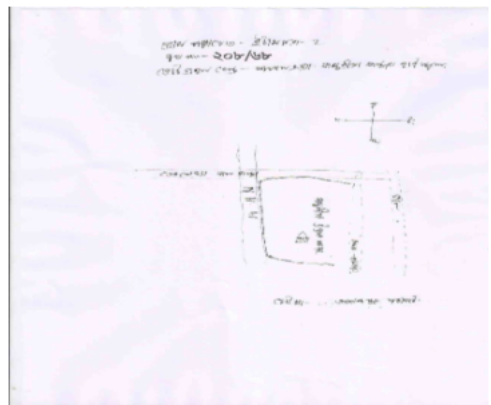

নির্বাচক নিবন্ধন আধিকারিকের স্বাক্ষর

Nazri Naksha

Google Map View

Polling Station Building Front View

Polling Station Front View

Cad View

Key MAP View

1	TKS0254722	নাম : অহিদা খাতুন (বিবি) স্বামীর নাম: শাহালাম খাঁ বাড়ির নং : n0217 বয়স : 40 লিঙ্গ : মহিলা	ফটো উপলব্ধ	2	WB/30/204/195586	নাম : সেখ রেজাবুল পিতার নাম: সেখ জয়নাল বাড়ির নং : n0223 বয়স : 64 লিঙ্গ : পুরুষ	ফটো উপলব্ধ	3	TKS1331834	নাম : সবিতা খাড়া (আদক) স্বামীর নাম: রাধাকৃষ্ণ আদক বাড়ির নং : n0232 বয়স : 35 লিঙ্গ : মহিলা	ফটো উপলব্ধ
4	WB/30/204/195157	নাম : আবেদাবিবি স্বামীর নাম: সেখ রেজাবুল বাড়ির নং : n0222 বয়স : 57 লিঙ্গ : মহিলা	ফটো উপলব্ধ	5	WB/30/203/084577	নাম : সেক সাইজুদ্দিন পিতার নাম: সেক নুরুদ্দিন বাড়ির নং : n0241 বয়স : 79 লিঙ্গ : পুরুষ	ফটো উপলব্ধ	6	WB/30/203/084494	নাম : সাহারা বিবি স্বামীর নাম: সেক সাইজুদ্দিন বাড়ির নং : n0241 বয়স : 77 লিঙ্গ : মহিলা	ফটো উপলব্ধ
7	TKS1743939	নাম : সেক সাজাহান পিতার নাম: সেক সাইজুদ্দিন বাড়ির নং : N0241 বয়স : 39 লিঙ্গ : পুরুষ	ফটো উপলব্ধ	8	TKS1678473	নাম : আয়েয়া খাতুন পিতার নাম: সেক সামসের বাড়ির নং : n0049 বয়স : 31 লিঙ্গ : মহিলা	ফটো উপলব্ধ	9	TKS1922673	নাম : নসিরা বিবি স্বামীর নাম: বাবুজান বাড়ির নং : এন0049 বয়স : 64 লিঙ্গ : মহিলা	ফটো উপলব্ধ
10	BZW2181295	নাম : মুর্সিদা বিবি স্বামীর নাম: সেক আনসার আলি বাড়ির নং : নং বয়স : 43 লিঙ্গ : মহিলা	ফটো উপলব্ধ	11	TKS2015857	নাম : সেক সাহাজামাল পিতার নাম: সেক সাইজুদ্দিন বাড়ির নং : n0241 বয়স : 39 লিঙ্গ : পুরুষ	ফটো উপলব্ধ	12	TKS1743897	নাম : সেক সাহাদৎ আলি পিতার নাম: সেক সাইজুদ্দিন বাড়ির নং : N0241 বয়স : 31 লিঙ্গ : পুরুষ	ফটো উপলব্ধ
13	TKS1830835	নাম : সুবেতারা বিবি স্বামীর নাম: সেক সাবির আহম্মদ বাড়ির নং : n0088 বয়স : 32 লিঙ্গ : মহিলা	ফটো উপলব্ধ	14	TKS1743871	নাম : রুকসানা বিবি পিতার নাম: সেক রেজাবুল বাড়ির নং : এন0223 বয়স : 30 লিঙ্গ : মহিলা	ফটো উপলব্ধ	15	TKS1743905	নাম : সকরজান বিবি স্বামীর নাম: সেক সাজাহান বাড়ির নং : N0241 বয়স : 37 লিঙ্গ : মহিলা	ফটো উপলব্ধ
16	TKS1913896	নাম : সেক হালিম পিতার নাম: সেক সাহানুর বাড়ির নং : এন0011 বয়স : 27 লিঙ্গ : পুরুষ	ফটো উপলব্ধ	17	TKS2015873	নাম : সেক সাহালাম পিতার নাম: সেক সাইজুদ্দিন বাড়ির নং : n0241 বয়স : 27 লিঙ্গ : পুরুষ	ফটো উপলব্ধ	18	TKS2215937	নাম : সেখ তেইরুদ্দিন পিতার নাম: সেক মজাহার বাড়ির নং : n0236 বয়স : 57 লিঙ্গ : পুরুষ	ফটো উপলব্ধ
19	WB/30/204/468767	নাম : সুচিত্রা আড়ি স্বামীর নাম: শচিন্দ্রনাথ আড়ি বাড়ির নং : না বয়স : 76 লিঙ্গ : মহিলা	ফটো উপলব্ধ	20	BZW2498210	নাম : রাধাকৃষ্ণ আদক পিতার নাম: দীনেশ আদক বাড়ির নং : n0013 বয়স : 41 লিঙ্গ : পুরুষ	ফটো উপলব্ধ	21	TKS2224350	নাম : রিটু পাত্র পিতার নাম: সমীরন পাত্র বাড়ির নং : এন0012 বয়স : 22 লিঙ্গ : পুরুষ	ফটো উপলব্ধ
22	UPM2016384	নাম : মৌমিতা জানা মাজী স্বামীর নাম: বিশ্বজিৎ মাজী বাড়ির নং : n0012 বয়স : 26 লিঙ্গ : মহিলা	ফটো উপলব্ধ	23	TKS2227221	নাম : অর্পিতা আদক পিতার নাম: পদ্মলোচন আদক বাড়ির নং : এন0012 বয়স : 23 লিঙ্গ : মহিলা	ফটো উপলব্ধ	24	WB/30/204/282163	নাম : সাবিত্রী আদক স্বামীর নাম: ধনঞ্জয় আদক বাড়ির নং : n0012 বয়স : 74 লিঙ্গ : মহিলা	ফটো উপলব্ধ
25	WB/30/204/282217	নাম : সত্যরঞ্জন আদক পিতার নাম: পাখী আদক বাড়ির নং : n0012 বয়স : 67 লিঙ্গ : পুরুষ	ফটো উপলব্ধ	26	WB/30/204/282162	নাম : পৌরী আদক স্বামীর নাম: সত্য রঞ্জন আদক বাড়ির নং : n0012 বয়স : 58 লিঙ্গ : মহিলা	ফটো উপলব্ধ	27	BZW1203140	নাম : পদ্মলোচন আদক পিতার নাম: ধনঞ্জয় আদক বাড়ির নং : n0012 বয়স : 49 লিঙ্গ : পুরুষ	ফটো উপলব্ধ
28	BZW1917731	নাম : জয়ন্তী আদক স্বামীর নাম: পদ্মলোচন আদক বাড়ির নং : n0012 বয়স : 45 লিঙ্গ : মহিলা	ফটো উপলব্ধ	29	TKS1075662	নাম : বিশ্বজিৎ মাজী পিতার নাম: অজয় কুমার মাজী বাড়ির নং : n0012 বয়স : 38 লিঙ্গ : পুরুষ	ফটো উপলব্ধ	30	WB/30/204/282166	নাম : দীনেশচন্দ্র আদক পিতার নাম: পাখী আদক বাড়ির নং : n0013 বয়স : 79 লিঙ্গ : পুরুষ	ফটো উপলব্ধ