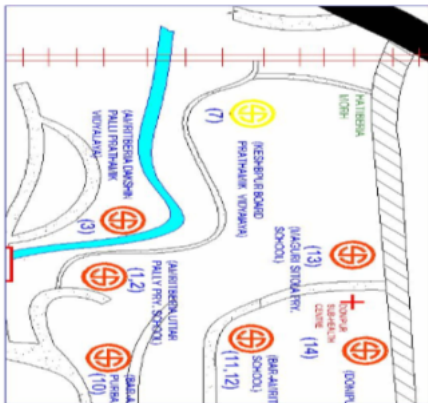

নির্বাচক নিবন্ধন আধিকারিকের স্বাক্ষর

Nazri Naksha

Google Map View

Polling Station Building Front View

Polling Station Front View

Cad View

Key MAP View

1 নাম : আল্পনা অধিকারী স্বামীর নাম: আনন্দমোহন অধিকারী বাড়ির নং : n0171 বয়স : 39 লিঙ্গ : মহিলা	BZW2479681 ফটো উপলব্ধ	2 নাম : আনন্দ মোহন অধিকারী পিতার নাম: গোপাল অধিকারী বাড়ির নং : n0171 বয়স : 46 লিঙ্গ : পুরুষ	BZW2110179 ফটো উপলব্ধ	3 নাম : দেবশ্রী অধিকারী স্বামীর নাম: অলোক কুমার অধিকারী বাড়ির নং : n0126 বয়স : 55 লিঙ্গ : মহিলা	WB/30/204/156775 ফটো উপলব্ধ
4 নাম : অরুণ কুমার অধিকারী পিতার নাম: শ্যাম সুন্দর অধিকারী বাড়ির নং : n0126 বয়স : 57 লিঙ্গ : পুরুষ	TKS2368371 ফটো উপলব্ধ	5 নাম : অনিমা অধিকারী স্বামীর নাম: নবকুমার অধিকারী বাড়ির নং : n0126 বয়স : 52 লিঙ্গ : মহিলা	WB/30/204/156819 ফটো উপলব্ধ	6 নাম : নবকুমার অধিকারী পিতার নাম: শ্যাম অধিকারী বাড়ির নং : n0126 বয়স : 57 লিঙ্গ : পুরুষ	WB/30/204/156820 ফটো উপলব্ধ
7 নাম : অলোককুমার অধিকারী পিতার নাম: শ্যাম অধিকারী বাড়ির নং : n0126 বয়স : 63 লিঙ্গ : পুরুষ	WB/30/204/156471 ফটো উপলব্ধ	8 নাম : খুকুমনি অধিকারী(গোস্বামী) স্বামীর নাম: কার্তিক অধিকারী বাড়ির নং : n0011 বয়স : 33 লিঙ্গ : মহিলা	TKS1469956 ফটো উপলব্ধ	9 নাম : কমলেশ অধিকারী পিতার নাম: শীতল অধিকারী বাড়ির নং : n0011 বয়স : 39 লিঙ্গ : পুরুষ	BZW2420198 ফটো উপলব্ধ
10 নাম : দুর্গারানী অধিকারী স্বামীর নাম: শীতল অধিকারী বাড়ির নং : n0011 বয়স : 67 লিঙ্গ : মহিলা	WB/30/204/156797 ফটো উপলব্ধ	11 নাম : শীতলচন্দ্র অধিকারী পিতার নাম: শশীভূষণ অধিকারী বাড়ির নং : n0011 বয়স : 74 লিঙ্গ : পুরুষ	WB/30/204/156796 ফটো উপলব্ধ	12 নাম : প্রতিমা অধিকারী স্বামীর নাম: শ্রীকৃষ্ণ অধিকারী বাড়ির নং : n0010 বয়স : 31 লিঙ্গ : মহিলা	TKS1469949 ফটো উপলব্ধ
13 নাম : ভগবতী অধিকারী স্বামীর নাম: পূর্ণচন্দ্র অধিকারী বাড়ির নং : n0010 বয়স : 56 লিঙ্গ : মহিলা	WB/30/204/156530 ফটো উপলব্ধ	14 নাম : গীতা (অধিকারী)মাইতি স্বামীর নাম: পুলকেশ মাইতি বাড়ির নং : n0009 বয়স : 34 লিঙ্গ : মহিলা	TKS1470327 ফটো উপলব্ধ	15 নাম : বেনুবালা অধিকারী স্বামীর নাম: বংশী বদন অধিকারী বাড়ির নং : n0009 বয়স : 73 লিঙ্গ : মহিলা	TKS2430890 ফটো উপলব্ধ
16 নাম : সোমা (মাম্বা) অধিকারী স্বামীর নাম: শ্রীনিবাস অধিকারী বাড়ির নং : n0009 বয়স : 30 লিঙ্গ : মহিলা	TKS1576339 ফটো উপলব্ধ	17 নাম : শ্রীনিবাস অধিকারী পিতার নাম: বংশীবদন অধিকারী বাড়ির নং : n0009 বয়স : 37 লিঙ্গ : পুরুষ	TKS1065804 ফটো উপলব্ধ	18 নাম : মাম্বিতা পাল অধিকারী স্বামীর নাম: সুমন অধিকারী বাড়ির নং : n0008 বয়স : 36 লিঙ্গ : মহিলা	TKS1125574 ফটো উপলব্ধ
19 নাম : সুমন অধিকারী পিতার নাম: ভোলানাথ অধিকারী বাড়ির নং : n0008 বয়স : 35 লিঙ্গ : পুরুষ	TKS1221480 ফটো উপলব্ধ	20 নাম : ভোলানাথ অধিকারী পিতার নাম: নৃসিংহ অধিকারী বাড়ির নং : n0008 বয়স : 63 লিঙ্গ : পুরুষ	WB/30/204/156019 ফটো উপলব্ধ	21 নাম : আশালতা অধিকারী স্বামীর নাম: গণেশ অধিকারী বাড়ির নং : n0002 বয়স : 51 লিঙ্গ : মহিলা	WB/30/204/156038 ফটো উপলব্ধ
22 নাম : নিত্যানন্দ অধিকারী পিতার নাম: বংশীবদন অধিকারী বাড়ির নং : n0002 বয়স : 53 লিঙ্গ : পুরুষ	WB/30/204/156165 ফটো উপলব্ধ	23 নাম : মিনুরানী অধিকারী স্বামীর নাম: নিত্যানন্দ অধিকারী বাড়ির নং : n0002 বয়স : 50 লিঙ্গ : মহিলা	WB/30/204/156332 ফটো উপলব্ধ	24 নাম : সঞ্জয় অধিকারী পিতার নাম: গণেশ অধিকারী বাড়ির নং : n0002 বয়স : 35 লিঙ্গ : পুরুষ	TKS1362128 ফটো উপলব্ধ
25 নাম : গৌরাজ অধিকারী পিতার নাম: বংশী অধিকারী বাড়ির নং : n0003 বয়স : 52 লিঙ্গ : পুরুষ	BZW1234137 ফটো উপলব্ধ	26 নাম : রাজকুমারী অধিকারী স্বামীর নাম: গৌরাজ অধিকারী বাড়ির নং : n0003 বয়স : 45 লিঙ্গ : মহিলা	BZW1234145 ফটো উপলব্ধ	27 নাম : অদ্বৈতা অধিকারী পিতার নাম: বংশী অধিকারী বাড়ির নং : n0003 বয়স : 43 লিঙ্গ : পুরুষ	BZW2108967 ফটো উপলব্ধ
28 নাম : টুম্পারানী অধিকারী স্বামীর নাম: অদ্বৈতা অধিকারী বাড়ির নং : n0003 বয়স : 38 লিঙ্গ : মহিলা	TKS0017624 ফটো উপলব্ধ	29 নাম : রঘুনন্দন অধিকারী পিতার নাম: বনমালী অধিকারী বাড়ির নং : n0004 বয়স : 75 লিঙ্গ : পুরুষ	WB/30/204/156626 ফটো উপলব্ধ	30 নাম : মাদুরী অধিকারী স্বামীর নাম: রঘুনন্দন অধিকারী বাড়ির নং : n0004 বয়স : 70 লিঙ্গ : মহিলা	WB/30/204/156619 ফটো উপলব্ধ