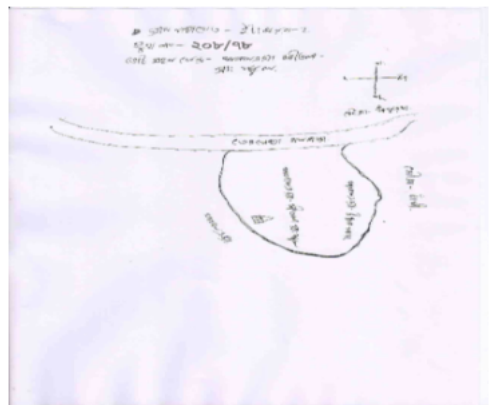

নির্বাচক নিবন্ধন আধিকারিকের স্বাক্ষর

Nazri Naksha

Google Map View

Polling Station Building Front View

Polling Station Front View

Cad View

Key MAP View

1 নাম : সম্পা ভূই (দাস) স্বামীর নাম: বুদ্ধদেব বাড়ির নং : n0218 বয়স : 31 লিঙ্গ : মহিলা	TKS1498880 ফটো উপলব্ধ	2 নাম : সঙ্গীতা দাস (গুছাইত) স্বামীর নাম: শতদল গুছাইত বাড়ির নং : n0211 বয়স : 34 লিঙ্গ : মহিলা	TKS1386796 ফটো উপলব্ধ	3 নাম : দীপ্তি (নায়ক)সামন্ত স্বামীর নাম: গনেশ চন্দ্র সামন্ত বাড়ির নং : n0216 বয়স : 36 লিঙ্গ : মহিলা	TKS1080530 ফটো উপলব্ধ
4 নাম : সাগরিকা দে গুছাইত স্বামীর নাম: আশীষ কুমার গুছাইত বাড়ির নং : এন0100 বয়স : 25 লিঙ্গ : মহিলা	TKS2132462 ফটো উপলব্ধ	5 নাম : আশীষ কুমার গুছাইত পিতার নাম: মুক্তিপদ গুছাইত বাড়ির নং : n0100 বয়স : 42 লিঙ্গ : পুরুষ	BZW2186278 ফটো উপলব্ধ	6 নাম : তৃপ্তি সাধন কর পিতার নাম: নির্বান সাধন কর বাড়ির নং : n0051 বয়স : 73 লিঙ্গ : পুরুষ	TKS2284479 ফটো উপলব্ধ
7 নাম : কল্যানী কর স্বামীর নাম: তৃপ্তি সাধন কর বাড়ির নং : n0053 বয়স : 70 লিঙ্গ : মহিলা	TKS2284289 ফটো উপলব্ধ	8 নাম : অশোক কুমার সামন্ত পিতার নাম: বসন্ত কুমার সামন্ত বাড়ির নং : n0051 বয়স : 70 লিঙ্গ : পুরুষ	XIS1964725 ফটো উপলব্ধ	9 নাম : শিবানী সামন্ত স্বামীর নাম: অশোক কুমার সামন্ত বাড়ির নং : n0051 বয়স : 64 লিঙ্গ : মহিলা	XIS1964733 ফটো উপলব্ধ
10 নাম : সুপর্ণা কর স্বামীর নাম: দিব্যেন্দু নারায়ন কর বাড়ির নং : n0054 বয়স : 38 লিঙ্গ : মহিলা	TKS1150994 ফটো উপলব্ধ	11 নাম : শুভেন্দু কর পিতার নাম: তৃপ্তি সাধন কর বাড়ির নং : n0055 বয়স : 39 লিঙ্গ : পুরুষ	BZW2318798 ফটো উপলব্ধ	12 নাম : সৌম্যজিৎ সামন্ত পিতার নাম: অশোক কুমার সামন্ত বাড়ির নং : এন0051 বয়স : 33 লিঙ্গ : পুরুষ	TKS1911924 ফটো উপলব্ধ
13 নাম : সমরজীৎ সামন্ত পিতার নাম: অশোক কুমার সামন্ত বাড়ির নং : n0051 বয়স : 43 লিঙ্গ : পুরুষ	TKS2026896 ফটো উপলব্ধ	14 নাম : সোমা মল্লিক কর স্বামীর নাম: শুভেন্দু কর বাড়ির নং : N0055 বয়স : 28 লিঙ্গ : মহিলা	AKQ1894880 ফটো উপলব্ধ	15 নাম : দিব্যেন্দু নারায়ন কর পিতার নাম: তৃপ্তি সাধন কর বাড়ির নং : n0054 বয়স : 46 লিঙ্গ : পুরুষ	BZW1202787 ফটো উপলব্ধ
16 নাম : তাপসকুমার গুছাইত পিতার নাম: বিহুপদ গুছাইত বাড়ির নং : n0046 বয়স : 48 লিঙ্গ : পুরুষ	BZW1354190 ফটো উপলব্ধ	17 নাম : বাবুলাল গুছাইত পিতার নাম: কার্তিক গুছাইত বাড়ির নং : n0044 বয়স : 54 লিঙ্গ : পুরুষ	BZW2368553 ফটো উপলব্ধ	18 নাম : পাপিয়া গুছাইত হাংড়া স্বামীর নাম: বাবুলাল গুছাইত বাড়ির নং : n0044 বয়স : 42 লিঙ্গ : মহিলা	BZW2318715 ফটো উপলব্ধ
19 নাম : দেবশীষ গুছাইত পিতার নাম: মুক্তিপদ গুছাইত বাড়ির নং : n0101 বয়স : 41 লিঙ্গ : পুরুষ	TKS1077114 ফটো উপলব্ধ	20 নাম : অনূপ গুছাইত পিতার নাম: সুধাংশু শেখর গুছাইত বাড়ির নং : n0081 বয়স : 42 লিঙ্গ : পুরুষ	BZW2318814 ফটো উপলব্ধ	21 নাম : অনূপ কুমার গুছাইত পিতার নাম: সুকুমার গুছাইত বাড়ির নং : n0014 বয়স : 57 লিঙ্গ : পুরুষ	TKS2279842 ফটো উপলব্ধ
22 নাম : নির্মালা গুছাইত স্বামীর নাম: অনূপ কুমার গুছাইত বাড়ির নং : n0014 বয়স : 51 লিঙ্গ : মহিলা	TKS2280923 ফটো উপলব্ধ	23 নাম : মানসী গুছাইত স্বামীর নাম: শঙ্কর প্রসাদ গুছাইত বাড়ির নং : n0090 বয়স : 45 লিঙ্গ : মহিলা	BZW1930262 ফটো উপলব্ধ	24 নাম : প্রদীপ গুছাইত পিতার নাম: কার্তিক গুছাইত বাড়ির নং : n0091 বয়স : 40 লিঙ্গ : পুরুষ	TKS1077098 ফটো উপলব্ধ
25 নাম : আকাশ গুছাইত পিতার নাম: সঞ্জয় গুছাইত বাড়ির নং : এন0097 বয়স : 21 লিঙ্গ : পুরুষ	TKS2297869 ফটো উপলব্ধ	26 নাম : সুমিত্রা রানী গুছাইত স্বামীর নাম: বিজয় কুমার গুছাইত বাড়ির নং : n0014 বয়স : 29 লিঙ্গ : মহিলা	TKS1722305 ফটো উপলব্ধ	27 নাম : সঞ্জয় গুছাইত পিতার নাম: মাধব চন্দ্র গুছাইত বাড়ির নং : n0088 বয়স : 41 লিঙ্গ : পুরুষ	BZW2318822 ফটো উপলব্ধ
28 নাম : রীনা গুছাইত স্বামীর নাম: সঞ্জয় গুছাইত বাড়ির নং : n0086 বয়স : 36 লিঙ্গ : মহিলা	TKS1151000 ফটো উপলব্ধ	29 নাম : অসীম কুমার গুছাইত পিতার নাম: শংকর প্রসাদ গুছাইত বাড়ির নং : N0089 বয়স : 28 লিঙ্গ : পুরুষ	TKS1746049 ফটো উপলব্ধ	30 নাম : রিঙ্কু গুছাইত স্বামীর নাম: স্বপন কুমার গুছাইত বাড়ির নং : n0021 বয়স : 45 লিঙ্গ : মহিলা	BZW2184646 ফটো উপলব্ধ