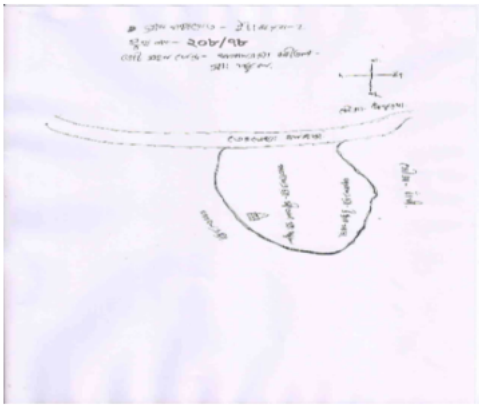

নির্বাচক নিবন্ধন আধিকারিকের স্বাক্ষর

Nazri Naksha

Google Map View

Polling Station Building Front View

Polling Station Front View

Cad View

Key MAP View

1 নাম : সম্পা ভূই (দাস) স্বামীর নাম: বুদ্ধদেব বাড়ির নং : n0218 বয়স : 31 লিঙ্গ : মহিলা	TKS1498880 ফটো উপলব্ধ	2 নাম : সঙ্গীতা দাস (গুছাইত) স্বামীর নাম: শতদল গুছাইত বাড়ির নং : n0211 বয়স : 34 লিঙ্গ : মহিলা	TKS1386796 ফটো উপলব্ধ	3 নাম : দীপ্তি (নায়ক)সামন্ত স্বামীর নাম: গনেশ চন্দ্র সামন্ত বাড়ির নং : n0216 বয়স : 36 লিঙ্গ : মহিলা	TKS1080530 ফটো উপলব্ধ
4 নাম : সাগরিকা দে গুছাইত স্বামীর নাম: আশীষ কুমার গুছাইত বাড়ির নং : এন0100 বয়স : 25 লিঙ্গ : মহিলা	TKS2132462 ফটো উপলব্ধ	5 নাম : আশীষ কুমার গুছাইত পিতার নাম: মুক্তিপদ গুছাইত বাড়ির নং : n0100 বয়স : 42 লিঙ্গ : পুরুষ	BZW2186278 ফটো উপলব্ধ	6 নাম : তৃপ্তি সাধন কর পিতার নাম: নির্বান সাধন কর বাড়ির নং : n0051 বয়স : 73 লিঙ্গ : পুরুষ	TKS2284479 ফটো উপলব্ধ
7 নাম : কল্যানী কর স্বামীর নাম: তৃপ্তি সাধন কর বাড়ির নং : n0053 বয়স : 70 লিঙ্গ : মহিলা	TKS2284289 ফটো উপলব্ধ	8 নাম : অশোক কুমার সামন্ত পিতার নাম: বসন্ত কুমার সামন্ত বাড়ির নং : n0051 বয়স : 70 লিঙ্গ : পুরুষ	XIS1964725 ফটো উপলব্ধ	9 নাম : শিবানী সামন্ত স্বামীর নাম: অশোক কুমার সামন্ত বাড়ির নং : n0051 বয়স : 64 লিঙ্গ : মহিলা	XIS1964733 ফটো উপলব্ধ
10 নাম : সুপর্ণা কর স্বামীর নাম: দিব্যেন্দু নারায়ন কর বাড়ির নং : n0054 বয়স : 38 লিঙ্গ : মহিলা	TKS1150994 ফটো উপলব্ধ	11 নাম : শুভেন্দু কর পিতার নাম: তৃপ্তি সাধন কর বাড়ির নং : n0055 বয়স : 39 লিঙ্গ : পুরুষ	BZW2318798 ফটো উপলব্ধ	12 নাম : সৌম্যজিৎ সামন্ত পিতার নাম: অশোক কুমার সামন্ত বাড়ির নং : এন0051 বয়স : 33 লিঙ্গ : পুরুষ	TKS1911924 ফটো উপলব্ধ
13 নাম : সমরজীৎ সামন্ত পিতার নাম: অশোক কুমার সামন্ত বাড়ির নং : n0051 বয়স : 43 লিঙ্গ : পুরুষ	TKS2026896 ফটো উপলব্ধ	14 নাম : সোমা মল্লিক কর স্বামীর নাম: শুভেন্দু কর বাড়ির নং : N0055 বয়স : 28 লিঙ্গ : মহিলা	AKQ1894880 ফটো উপলব্ধ	15 নাম : দিব্যেন্দু নারায়ন কর পিতার নাম: তৃপ্তি সাধন কর বাড়ির নং : n0054 বয়স : 46 লিঙ্গ : পুরুষ	BZW1202787 ফটো উপলব্ধ
16 নাম : তাপসকুমার গুছাইত পিতার নাম: বিহুপদ গুছাইত বাড়ির নং : n0046 বয়স : 48 লিঙ্গ : পুরুষ	BZW1354190 ফটো উপলব্ধ	17 নাম : বাবুলাল গুছাইত পিতার নাম: কার্তিক গুছাইত বাড়ির নং : n0044 বয়স : 54 লিঙ্গ : পুরুষ	BZW2368553 ফটো উপলব্ধ	18 নাম : পাপিয়া গুছাইত হাংড়া স্বামীর নাম: বাবুলাল গুছাইত বাড়ির নং : n0044 বয়স : 42 লিঙ্গ : মহিলা	BZW2318715 ফটো উপলব্ধ
19 নাম : দেবশীষ গুছাইত পিতার নাম: মুক্তিপদ গুছাইত বাড়ির নং : n0101 বয়স : 41 লিঙ্গ : পুরুষ	TKS1077114 ফটো উপলব্ধ	20 নাম : অনূপ গুছাইত পিতার নাম: সুধাংশু শেখর গুছাইত বাড়ির নং : n0081 বয়স : 42 লিঙ্গ : পুরুষ	BZW2318814 ফটো উপলব্ধ	21 নাম : অনূপ কুমার গুছাইত পিতার নাম: সুকুমার গুছাইত বাড়ির নং : n0014 বয়স : 57 লিঙ্গ : পুরুষ	TKS2279842 ফটো উপলব্ধ
22 নাম : নির্মালা গুছাইত স্বামীর নাম: অনূপ কুমার গুছাইত বাড়ির নং : n0014 বয়স : 51 লিঙ্গ : মহিলা	TKS2280923 ফটো উপলব্ধ	23 নাম : মানসী গুছাইত স্বামীর নাম: শঙ্কর প্রসাদ গুছাইত বাড়ির নং : n0090 বয়স : 45 লিঙ্গ : মহিলা	BZW1930262 ফটো উপলব্ধ	24 নাম : প্রদীপ গুছাইত পিতার নাম: কার্তিক গুছাইত বাড়ির নং : n0091 বয়স : 40 লিঙ্গ : পুরুষ	TKS1077098 ফটো উপলব্ধ
25 নাম : আকাশ গুছাইত পিতার নাম: সঞ্জয় গুছাইত বাড়ির নং : এন0097 বয়স : 21 লিঙ্গ : পুরুষ	TKS2297869 ফটো উপলব্ধ	26 নাম : সুমিত্রা রানী গুছাইত স্বামীর নাম: বিজয় কুমার গুছাইত বাড়ির নং : n0014 বয়স : 29 লিঙ্গ : মহিলা	TKS1722305 ফটো উপলব্ধ	27 নাম : সঞ্জয় গুছাইত পিতার নাম: মাধব চন্দ্র গুছাইত বাড়ির নং : n0088 বয়স : 41 লিঙ্গ : পুরুষ	BZW2318822 ফটো উপলব্ধ
28 নাম : রীনা গুছাইত স্বামীর নাম: সঞ্জয় গুছাইত বাড়ির নং : n0086 বয়স : 36 লিঙ্গ : মহিলা	TKS1151000 ফটো উপলব্ধ	29 নাম : অসীম কুমার গুছাইত পিতার নাম: শংকর প্রসাদ গুছাইত বাড়ির নং : N0089 বয়স : 28 লিঙ্গ : পুরুষ	TKS1746049 ফটো উপলব্ধ	30 নাম : রিঙ্কু গুছাইত স্বামীর নাম: স্বপন কুমার গুছাইত বাড়ির নং : n0021 বয়স : 45 লিঙ্গ : মহিলা	BZW2184646 ফটো উপলব্ধ