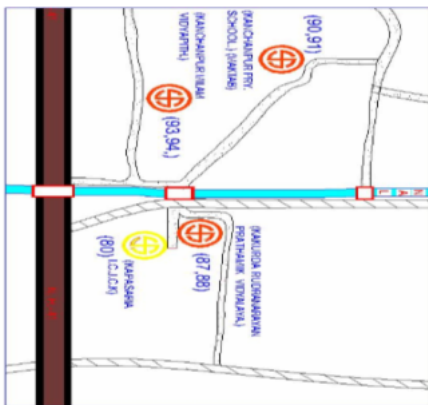

নির্বাচক নিবন্ধন আধিকারিকের স্বাক্ষর

Nazri Naksha

Google Map View

Polling Station Building Front View

Polling Station Front View

Cad View

Key MAP View

1	TKS2150852	নাম : সেক তহিদ আলি পিতার নাম: সেক মকসেদ বাড়ির নং : n0047 বয়স : 71 লিঙ্গ : পুরুষ	ফটো উপলব্ধ	2	TKS1593391	নাম : সেক আজাহার আলি পিতার নাম: সেক তহিদ আলি বাড়ির নং : n0047 বয়স : 30 লিঙ্গ : পুরুষ	ফটো উপলব্ধ	3	WB/30/204/303483	নাম : আবেদা বিবি স্বামীর নাম: সেক সাহাজাহান বাড়ির নং : n0049 বয়স : 62 লিঙ্গ : মহিলা	ফটো উপলব্ধ
4	BZW1201805	নাম : সেক আবুবক্কর পিতার নাম: সেক সাহাজাহান বাড়ির নং : n0049 বয়স : 47 লিঙ্গ : পুরুষ	ফটো উপলব্ধ	5	BZW2185262	নাম : জেহিদা বিবি স্বামীর নাম: সেক আবুবক্কর বাড়ির নং : n0049 বয়স : 43 লিঙ্গ : মহিলা	ফটো উপলব্ধ	6	TKS0304303	নাম : সাজেদা বিবি স্বামীর নাম: সেক আব্দুল সামাদ বাড়ির নং : n0049 বয়স : 38 লিঙ্গ : মহিলা	ফটো উপলব্ধ
7	TKS2424588	নাম : সেক আবিদ আলি পিতার নাম: সেক মকসেদ বাড়ির নং : n0047 বয়স : 63 লিঙ্গ : পুরুষ	ফটো উপলব্ধ	8	WB/30/204/303532	নাম : নুরবানু বিবি স্বামীর নাম: সেক সবেদ বাড়ির নং : n0047 বয়স : 58 লিঙ্গ : মহিলা	ফটো উপলব্ধ	9	TKS1593565	নাম : সেক রুহুল আমিন মায়ের নাম: নুরবানু বিবি বাড়ির নং : n0047 বয়স : 30 লিঙ্গ : পুরুষ	ফটো উপলব্ধ
10	WB/30/204/303019	নাম : মমতাজ বিবি স্বামীর নাম: আবিদ আলি বাড়ির নং : n0047 বয়স : 58 লিঙ্গ : মহিলা	ফটো উপলব্ধ	11	WB/30/204/303556	নাম : সেক সমিদি আলি পিতার নাম: সেক মকসেদ বাড়ির নং : n0047 বয়স : 52 লিঙ্গ : পুরুষ	ফটো উপলব্ধ	12	TKS1593490	নাম : সেক মোজ্জামেল পিতার নাম: সেক রফিক বাড়ির নং : n0047 বয়স : 37 লিঙ্গ : পুরুষ	ফটো উপলব্ধ
13	TKS1593482	নাম : সাবিনা বিবি স্বামীর নাম: মোজ্জামেল সেক বাড়ির নং : n0047 বয়স : 36 লিঙ্গ : মহিলা	ফটো উপলব্ধ	14	TKS1302611	নাম : সেক নজরুল পিতার নাম: সেক সবেদ আলি বাড়ির নং : n0047 বয়স : 33 লিঙ্গ : পুরুষ	ফটো উপলব্ধ	15	TKS1499334	নাম : মুরসিদা বিবি স্বামীর নাম: সেক নজরুল বাড়ির নং : n0047 বয়স : 33 লিঙ্গ : মহিলা	ফটো উপলব্ধ
16	TKS1593466	নাম : আনজুরা বিবি স্বামীর নাম: মমতাজ আলি বাড়ির নং : n0047 বয়স : 31 লিঙ্গ : মহিলা	ফটো উপলব্ধ	17	WB/30/204/303149	নাম : সেক আরসেদ আলি পিতার নাম: সেক কাসেদ বাড়ির নং : n0048 বয়স : 64 লিঙ্গ : পুরুষ	ফটো উপলব্ধ	18	TKS1387091	নাম : সেক মতলেব আলি পিতার নাম: সেক আরসেদ আলি বাড়ির নং : n0048 বয়স : 34 লিঙ্গ : পুরুষ	ফটো উপলব্ধ
19	TKS1302629	নাম : আজাহারা বিবি স্বামীর নাম: সেক মতলেব আলি বাড়ির নং : n0048 বয়স : 33 লিঙ্গ : মহিলা	ফটো উপলব্ধ	20	WB/30/204/303021	নাম : মুরশিদা বিবি স্বামীর নাম: সেক আরসেদ বাড়ির নং : n0048 বয়স : 58 লিঙ্গ : মহিলা	ফটো উপলব্ধ	21	TKS1077478	নাম : ফরিদা বিবি স্বামীর নাম: মুকলেশ আলি বাড়ির নং : n0048 বয়স : 36 লিঙ্গ : মহিলা	ফটো উপলব্ধ
22	BZW2185270	নাম : সেক আব্দুল কাদের পিতার নাম: সেক সাহাজাহান বাড়ির নং : n0049 বয়স : 41 লিঙ্গ : পুরুষ	ফটো উপলব্ধ	23	TKS1151513	নাম : সাহানা বিবি স্বামীর নাম: সেক আব্দুল কাদের বাড়ির নং : n0049 বয়স : 36 লিঙ্গ : মহিলা	ফটো উপলব্ধ	24	BZW2501559	নাম : সেক আব্দুল সামাদ পিতার নাম: সেক সাহাজাহান বাড়ির নং : 092 বয়স : 38 লিঙ্গ : পুরুষ	ফটো উপলব্ধ
25	WB/30/204/303148	নাম : সেক রমজান পিতার নাম: সেক ম্যায়সন বাড়ির নং : n0043 বয়স : 59 লিঙ্গ : পুরুষ	ফটো উপলব্ধ	26	TKS1387075	নাম : সেক আজানুর আলি পিতার নাম: সেক রমজান বাড়ির নং : n0043 বয়স : 34 লিঙ্গ : পুরুষ	ফটো উপলব্ধ	27	WB/30/204/303057	নাম : আজমাতন বিবি স্বামীর নাম: সেক রমজান বাড়ির নং : n0043 বয়স : 54 লিঙ্গ : মহিলা	ফটো উপলব্ধ
28	BZW0597633	নাম : সেক আনোয়ার পিতার নাম: সেক উসিয়ার রহমান বাড়ির নং : n0044 বয়স : 74 লিঙ্গ : পুরুষ	ফটো উপলব্ধ	29	BZW2185205	নাম : সেক আব্দুল করিম পিতার নাম: সেক আনোয়ার বাড়ির নং : n0044 বয়স : 44 লিঙ্গ : পুরুষ	ফটো উপলব্ধ	30	BZW2501534	নাম : সেক আব্দুল কাইয়ুম পিতার নাম: সেক আনোয়ার বাড়ির নং : n0044 বয়স : 37 লিঙ্গ : পুরুষ	ফটো উপলব্ধ