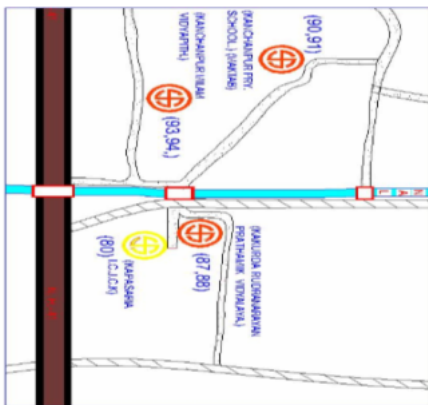

নির্বাচক নিবন্ধন আধিকারিকের স্বাক্ষর

Nazri Naksha

Google Map View

Polling Station Building Front View

Polling Station Front View

Cad View

Key MAP View

বিধানসভা নির্বাচনক্ষেত্রের নং, নাম : 208-মহিষাদল
ভাগ নং, নাম : 1-কেশবপুর জালপাই পূর্ব দক্ষিণপাড়া