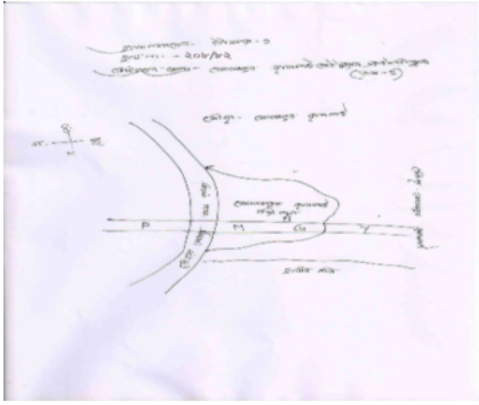

নির্বাচক নিবন্ধন আধিকারিকের স্বাক্ষর

Nazri Naksha

Google Map View

Polling Station Building Front View

Polling Station Front View

Cad View

Key MAP View

বিধানসভা নির্বাচনক্ষেত্রের নং, নাম : 208-মহিষাদল  
ভাগ নং, নাম : 1-কেশবপুর জালপাই দক্ষিণপাড়া