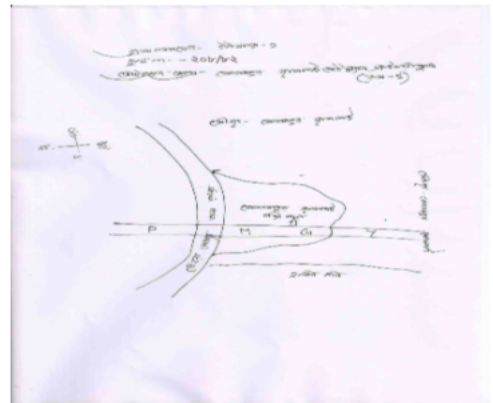

নির্বাচক নিবন্ধন আধিকারিকের স্বাক্ষর

Nazri Naksha

Google Map View

Polling Station Building Front View

Polling Station Front View

Cad View

Key MAP View

বিধানসভা নির্বাচনক্ষেত্রের নং, নাম : 208-মহিষাদল  
ভাগ নং, নাম : 1-কেশবপুর জালপাই দক্ষিণপাড়া