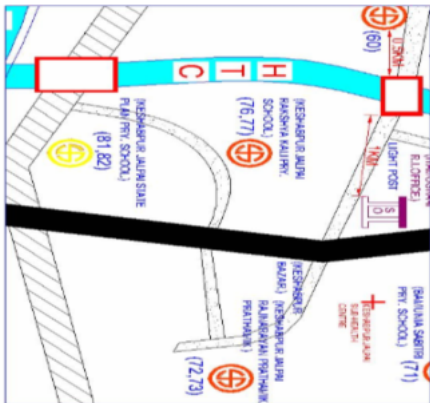

নির্বাচক নিবন্ধন আধিকারিকের স্বাক্ষর

Nazri Naksha

Google Map View

Polling Station Building Front View

Polling Station Front View

Cad View

Key MAP View

বিধানসভা নির্বাচনক্ষেত্রের নং, নাম : 208-মহিষাদল  
ভাগ নং, নাম : 1-কেশবপুর জালপাই দক্ষিণপাড়া