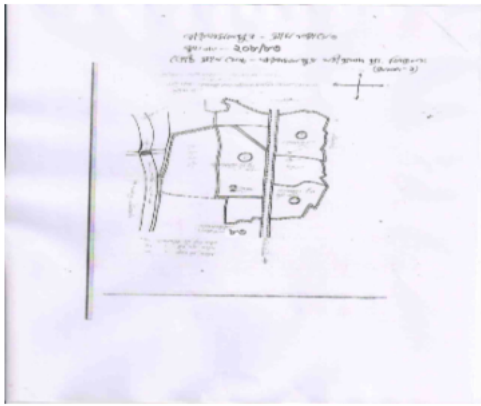

Nazri Naksha