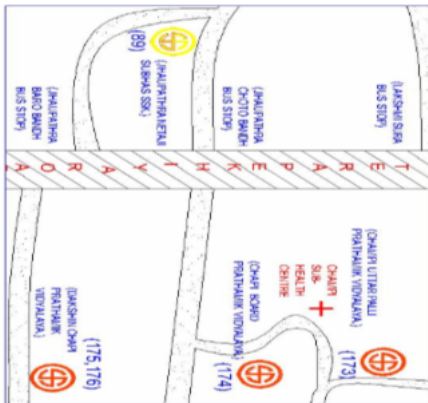

নির্বাচক নিবন্ধন আধিকারিকের স্বাক্ষর

Nazri Naksha

Google Map View

Polling Station Building Front View

Polling Station Front View

Cad View

Key MAP View

1 নাম : মজিদ মল্লিক পিতার নাম: ইসরাইল মল্লিক বাড়ির নং : n0092 বয়স : 36 লিঙ্গ : পুরুষ	TKS1502863 ফটো উপলব্ধ	2 নাম : ফাতেমা বিবি স্বামীর নাম: মজিদ মল্লিক বাড়ির নং : n0092 বয়স : 32 লিঙ্গ : মহিলা	TKS1502889 ফটো উপলব্ধ	3 নাম : সাহানারা বিবি স্বামীর নাম: রবিউল বাড়ির নং : n0092 বয়স : 51 লিঙ্গ : মহিলা	WB/30/204/330256 ফটো উপলব্ধ
4 নাম : কুলসুম বিবি স্বামীর নাম: ইসরাইল বাড়ির নং : n0092 বয়স : 69 লিঙ্গ : মহিলা	WB/30/204/330261 ফটো উপলব্ধ	5 নাম : কুতুব মল্লিক পিতার নাম: ইসরাইল মল্লিক বাড়ির নং : n0092 বয়স : 50 লিঙ্গ : পুরুষ	WB/30/204/330272 ফটো উপলব্ধ	6 নাম : মমতাজ বিবি স্বামীর নাম: সেক রফিকুল ইসলাম বাড়ির নং : n0291 বয়স : 54 লিঙ্গ : মহিলা	BZW0076141 ফটো উপলব্ধ
7 নাম : হামিদা বিবি স্বামীর নাম: মল্লিক বাড়ির নং : n0288 বয়স : 39 লিঙ্গ : মহিলা	TKS1155043 ফটো উপলব্ধ	8 নাম : জোবুদা বিবি স্বামীর নাম: আব্দুল সামাদ বাড়ির নং : n0281 বয়স : 57 লিঙ্গ : মহিলা	WB/30/204/327317 ফটো উপলব্ধ	9 নাম : সেক রফিকুল ইসলাম পিতার নাম: সেক মনসুর আলি বাড়ির নং : n0291 বয়স : 61 লিঙ্গ : পুরুষ	BZW2505485 ফটো উপলব্ধ
10 নাম : সেক আইউব আলি পিতার নাম: সেক হোসেন বাড়ির নং : n0300 বয়স : 39 লিঙ্গ : পুরুষ	BZW2505519 ফটো উপলব্ধ	11 নাম : রোসনা বিবি স্বামীর নাম: সেক সাইউব বাড়ির নং : n0300 বয়স : 40 লিঙ্গ : মহিলা	BZW2505527 ফটো উপলব্ধ	12 নাম : আনোবুর মল্লিক পিতার নাম: আসকের মল্লিক বাড়ির নং : n0288 বয়স : 40 লিঙ্গ : পুরুষ	BZW2505576 ফটো উপলব্ধ
13 নাম : সেক সাইউব পিতার নাম: সেক হোসেন বাড়ির নং : n0300 বয়স : 41 লিঙ্গ : পুরুষ	BZW2505618 ফটো উপলব্ধ	14 নাম : রাহানা বিবি স্বামীর নাম: আকবর মল্লিক বাড়ির নং : n0288 বয়স : 46 লিঙ্গ : মহিলা	BZW1190370 ফটো উপলব্ধ	15 নাম : আনোয়ারী বিবি স্বামীর নাম: আনসার মল্লিক বাড়ির নং : n0288 বয়স : 47 লিঙ্গ : মহিলা	BZW2199990 ফটো উপলব্ধ
16 নাম : রুনা বিবি স্বামীর নাম: সেক সামাইল বাড়ির নং : এন0298 বয়স : 31 লিঙ্গ : মহিলা	TKS1921980 ফটো উপলব্ধ	17 নাম : সাকিলা বিবি স্বামীর নাম: সেখ মহম্মদ আলি বাড়ির নং : এন0300 বয়স : 37 লিঙ্গ : মহিলা	TKS0165290 ফটো উপলব্ধ	18 নাম : রাজেশ মল্লিক পিতার নাম: আকবর মল্লিক বাড়ির নং : এন0288 বয়স : 26 লিঙ্গ : পুরুষ	TKS1922012 ফটো উপলব্ধ
19 নাম : ফরিদা বিবি স্বামীর নাম: রসিদ মল্লিক বাড়ির নং : এন0287 বয়স : 42 লিঙ্গ : মহিলা	BZW2200897 ফটো উপলব্ধ	20 নাম : নাজিবুল মল্লিক পিতার নাম: সেফিজুল মল্লিক বাড়ির নং : এন0287 বয়স : 35 লিঙ্গ : পুরুষ	TKS1240746 ফটো উপলব্ধ	21 নাম : আরজিনা বিবি স্বামীর নাম: নাজিবুল মল্লিক বাড়ির নং : এন0287 বয়স : 32 লিঙ্গ : মহিলা	TKS1596253 ফটো উপলব্ধ
22 নাম : আনারুল মল্লিক পিতার নাম: অনসার মল্লিক বাড়ির নং : এন02888 বয়স : 26 লিঙ্গ : পুরুষ	TKS1909381 ফটো উপলব্ধ	23 নাম : সেক আসিক পিতার নাম: সেক আব্দুল করিম বাড়ির নং : এন0289 বয়স : 29 লিঙ্গ : পুরুষ	TKS1909399 ফটো উপলব্ধ	24 নাম : মইদুল মল্লিক পিতার নাম: ইসরাইল মল্লিক বাড়ির নং : n0092 বয়স : 43 লিঙ্গ : পুরুষ	BZW2198885 ফটো উপলব্ধ
25 নাম : মমেনা বিবি স্বামীর নাম: রকিবুল মল্লিক বাড়ির নং : n0092 বয়স : 46 লিঙ্গ : মহিলা	BZW2198869 ফটো উপলব্ধ	26 নাম : রকিবুল মল্লিক পিতার নাম: ইসরাইল মল্লিক বাড়ির নং : n0092 বয়স : 53 লিঙ্গ : পুরুষ	TKS1967207 ফটো উপলব্ধ	27 নাম : রবিউল মল্লিক পিতার নাম: ইসরাইল মল্লিক বাড়ির নং : n0092 বয়স : 56 লিঙ্গ : পুরুষ	TKS1967173 ফটো উপলব্ধ
28 নাম : রুকসাহানা বিবি স্বামীর নাম: মহিদুল মল্লিক বাড়ির নং : n0092 বয়স : 39 লিঙ্গ : মহিলা	TKS1305309 ফটো উপলব্ধ	29 নাম : আসুরা বিবি স্বামীর নাম: সুরাব উদ্দিন সেখ বাড়ির নং : n0304 বয়স : 39 লিঙ্গ : মহিলা	NSE0082305 ফটো উপলব্ধ	30 নাম : সেক সামসুদ্দিন পিতার নাম: সেক জিয়াদ বাড়ির নং : n0298 বয়স : 31 লিঙ্গ : পুরুষ	TKS2041697 ফটো উপলব্ধ