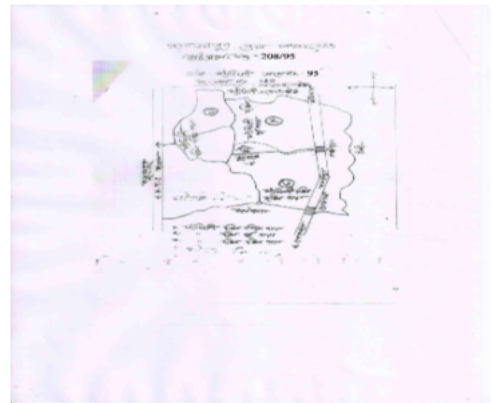

নির্বাচক নিবন্ধন আধিকারিকের স্বাক্ষর

Nazri Naksha

Google Map View

Polling Station Building Front View

Polling Station Front View

Cad View

Key MAP View

1 নাম : গণেশ দাস পিতার নাম: কানাইলাল দাস বাড়ির নং : n0094 বয়স : 43 লিঙ্গ : পুরুষ	BZW2206159 ফটো উপলব্ধ	2 নাম : পার্বতী দাস স্বামীর নাম: গণেশ দাস বাড়ির নং : n0094 বয়স : 33 লিঙ্গ : মহিলা	TKS1392919 ফটো উপলব্ধ	3 নাম : গৌরী রানী দাস স্বামীর নাম: কানাই লাল দাস বাড়ির নং : n0094 বয়স : 72 লিঙ্গ : মহিলা	WB/30/204/342701 ফটো উপলব্ধ
4 নাম : সেক মহাসিন পিতার নাম: সেক হাসিবুল বাড়ির নং : n0053 বয়স : 26 লিঙ্গ : পুরুষ	TKS2037588 ফটো উপলব্ধ	5 নাম : সূর্ণনা (তুঙ্গ) মাইতি স্বামীর নাম: প্রসেনজিৎ মাইতি বাড়ির নং : 116 বয়স : 33 লিঙ্গ : মহিলা	TKS1498765 ফটো উপলব্ধ	6 নাম : মৌসুমী আদক স্বামীর নাম: বিজয় আদক বাড়ির নং : n0126 বয়স : 33 লিঙ্গ : মহিলা	TKS1685387 ফটো উপলব্ধ
7 নাম : বিশ্বজিৎ আদক পিতার নাম: গৌরহরি আদক বাড়ির নং : n0124 বয়স : 28 লিঙ্গ : পুরুষ	TKS1820075 ফটো উপলব্ধ	8 নাম : মেহলতা আদক স্বামীর নাম: শক্তিপদ আদক বাড়ির নং : n0124 বয়স : 67 লিঙ্গ : মহিলা	WB/30/204/342552 ফটো উপলব্ধ	9 নাম : গৌরহরি আদক পিতার নাম: রাখাল আদক বাড়ির নং : n0124 বয়স : 65 লিঙ্গ : পুরুষ	WB/30/204/342594 ফটো উপলব্ধ
10 নাম : সুধমা আদক স্বামীর নাম: গৌরহরি আদক বাড়ির নং : n0124 বয়স : 48 লিঙ্গ : মহিলা	BZW2206035 ফটো উপলব্ধ	11 নাম : উত্তম আদক পিতার নাম: গৌরহরি আদক বাড়ির নং : n0124 বয়স : 46 লিঙ্গ : পুরুষ	BZW1311679 ফটো উপলব্ধ	12 নাম : রঞ্জন আদক পিতার নাম: ভূপতী আদক বাড়ির নং : n0124 বয়স : 48 লিঙ্গ : পুরুষ	BZW2206043 ফটো উপলব্ধ
13 নাম : বর্নারানী আদক স্বামীর নাম: রঞ্জন আদক বাড়ির নং : n0124 বয়স : 45 লিঙ্গ : মহিলা	BZW2206050 ফটো উপলব্ধ	14 নাম : সাগর আদক পিতার নাম: রঞ্জন আদক বাড়ির নং : এন0124 বয়স : 26 লিঙ্গ : পুরুষ	TKS2035913 ফটো উপলব্ধ	15 নাম : ভক্তি আদক পিতার নাম: রামচরন আদক বাড়ির নং : n0125 বয়স : 82 লিঙ্গ : পুরুষ	WB/30/204/342228 ফটো উপলব্ধ
16 নাম : আব্দুরব্বালা আদক স্বামীর নাম: ভক্তি আদক বাড়ির নং : n0125 বয়স : 75 লিঙ্গ : মহিলা	WB/30/204/342426 ফটো উপলব্ধ	17 নাম : তপন আদক পিতার নাম: ভক্তি আদক বাড়ির নং : n0125 বয়স : 59 লিঙ্গ : পুরুষ	WB/30/204/342454 ফটো উপলব্ধ	18 নাম : রোহিনী আদক স্বামীর নাম: তপন আদক বাড়ির নং : n0125 বয়স : 51 লিঙ্গ : মহিলা	WB/30/204/342425 ফটো উপলব্ধ
19 নাম : শুভ আদক পিতার নাম: তপন কুমার আদক বাড়ির নং : n0125 বয়স : 30 লিঙ্গ : পুরুষ	TKS1597798 ফটো উপলব্ধ	20 নাম : নারায়নচন্দ্র আদক পিতার নাম: বংকিম আদক বাড়ির নং : n0126 বয়স : 72 লিঙ্গ : পুরুষ	WB/30/204/342363 ফটো উপলব্ধ	21 নাম : সুধমা আদক স্বামীর নাম: নারায়ন আদক বাড়ির নং : n0126 বয়স : 71 লিঙ্গ : মহিলা	WB/30/204/342436 ফটো উপলব্ধ
22 নাম : সঞ্জয় আদক পিতার নাম: নারায়ণ চন্দ্র আদক বাড়ির নং : n0126 বয়স : 44 লিঙ্গ : পুরুষ	BZW1313139 ফটো উপলব্ধ	23 নাম : রূপালী (সামন্ত) আদক স্বামীর নাম: সঞ্জয় আদক বাড়ির নং : n0126 বয়স : 36 লিঙ্গ : মহিলা	TKS1156736 ফটো উপলব্ধ	24 নাম : অজয় কুমার আদক পিতার নাম: নারায়ন আদক বাড়ির নং : n0126 বয়স : 44 লিঙ্গ : পুরুষ	BZW2206068 ফটো উপলব্ধ
25 নাম : শ্রাবস্তী আদক স্বামীর নাম: অজয় কুমার আদক বাড়ির নং : n0126 বয়স : 34 লিঙ্গ : মহিলা	TKS1505767 ফটো উপলব্ধ	26 নাম : বিজয় আদক পিতার নাম: নারায়ন আদক বাড়ির নং : n0126 বয়স : 41 লিঙ্গ : পুরুষ	BZW2207454 ফটো উপলব্ধ	27 নাম : মুক্তি আদক পিতার নাম: রামচরন আদক বাড়ির নং : n0146 বয়স : 77 লিঙ্গ : পুরুষ	WB/30/204/342508 ফটো উপলব্ধ
28 নাম : অনিমা আদক স্বামীর নাম: মুক্তি আদক বাড়ির নং : n0146 বয়স : 64 লিঙ্গ : মহিলা	WB/30/204/342423 ফটো উপলব্ধ	29 নাম : স্বপন আদক পিতার নাম: মুক্তি আদক বাড়ির নং : n0146 বয়স : 51 লিঙ্গ : পুরুষ	WB/30/204/342936 ফটো উপলব্ধ	30 নাম : সরমা আদক স্বামীর নাম: স্বপন আদক বাড়ির নং : n0146 বয়স : 43 লিঙ্গ : মহিলা	BZW2206084 ফটো উপলব্ধ