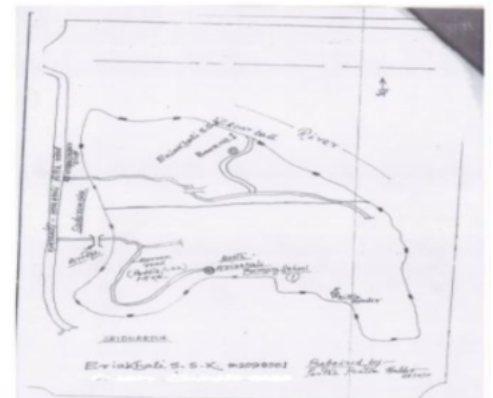

Key MAP View