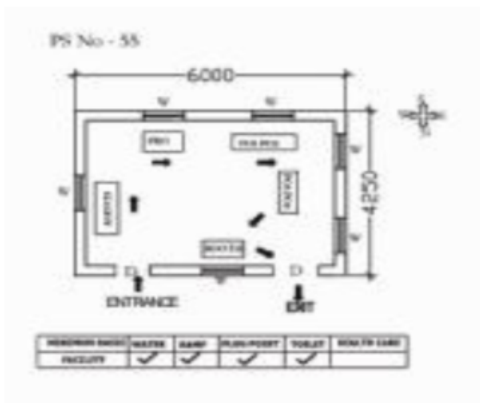

নির্বাচক নিবন্ধন আধিকারিকের স্বাক্ষর

Nazri Naksha

Google Map View

Polling Station Building Front View

Polling Station Front View

Cad View

Key MAP View

1 নাম : সত্যেন্দ্র মণ্ডল পিতার নাম: কমল মণ্ডল বাড়ির নং : এন0114 বয়স : 26 লিঙ্গ : পুরুষ	UOR1912377 ফটো উপলব্ধ	2 নাম : অর্জুন আরী পিতার নাম: রাখল আরী বাড়ির নং : এন0120 বয়স : 47 লিঙ্গ : পুরুষ	UOR2312510 ফটো উপলব্ধ	3 নাম : সোমা কর্মকার পিতার নাম: রতন কর্মকার বাড়ির নং : n0088 বয়স : 28 লিঙ্গ : মহিলা	UOR1778950 ফটো উপলব্ধ
4 নাম : ভরত খাটুয়া পিতার নাম: বনমালী খাটুয়া বাড়ির নং : এন0155 বয়স : 28 লিঙ্গ : পুরুষ	UOR2016657 ফটো উপলব্ধ	5 নাম : সুকৃতি ভূঞা খাটুয়া স্বামীর নাম: লক্ষণ খাটুয়া বাড়ির নং : নং155 বয়স : 27 লিঙ্গ : মহিলা	UOR2295699 ফটো উপলব্ধ	6 নাম : হরেকৃষ্ণ গাউনা পিতার নাম: স্বপন কুমার গাউনা বাড়ির নং : এন001 বয়স : 23 লিঙ্গ : পুরুষ	UOR2292233 ফটো উপলব্ধ
7 নাম : রাজু কয়াল পিতার নাম: হেমন্ত কয়াল বাড়ির নং : N0001 বয়স : 31 লিঙ্গ : পুরুষ	WIK1611300 ফটো উপলব্ধ	8 নাম : প্রিয়ঙ্কা গৌড়া গাউনা স্বামীর নাম: মিলন গাউনা বাড়ির নং : এন001 বয়স : 22 লিঙ্গ : মহিলা	UOR2386167 ফটো উপলব্ধ	9 নাম : মহুয়া দাস স্বামীর নাম: অপূর্বলাল দোলই বাড়ির নং : এন005 বয়স : 25 লিঙ্গ : মহিলা	UOR2063436 ফটো উপলব্ধ
10 নাম : শঙ্করী গাউনা স্বামীর নাম: রামহরি গাউনা বাড়ির নং : n0001 বয়স : 77 লিঙ্গ : মহিলা	WB/30/205/348254 ফটো উপলব্ধ	11 নাম : তপনকুমার গাউনা পিতার নাম: রামহরি গাউনা বাড়ির নং : n0001 বয়স : 57 লিঙ্গ : পুরুষ	WB/30/205/348232 ফটো উপলব্ধ	12 নাম : স্বপন কুমার গাউনা পিতার নাম: রামহরি গাউনা বাড়ির নং : n0001 বয়স : 51 লিঙ্গ : পুরুষ	WB/30/205/348206 ফটো উপলব্ধ
13 নাম : সত্যেন গাউনা পিতার নাম: রামহরি গাউনা বাড়ির নং : n0001 বয়স : 44 লিঙ্গ : পুরুষ	CCJ2777126 ফটো উপলব্ধ	14 নাম : মধুমিতা সিংহ (গাউনা) স্বামীর নাম: সত্যেন গাউনা বাড়ির নং : n0001 বয়স : 39 লিঙ্গ : মহিলা	UOR1067719 ফটো উপলব্ধ	15 নাম : তনুশ্রী গাউনা স্বামীর নাম: তপন গাউনা বাড়ির নং : n0001 বয়স : 51 লিঙ্গ : মহিলা	WB/30/205/348255 ফটো উপলব্ধ
16 নাম : পিন্টু গাউনা পিতার নাম: তপন কুমার গাউনা বাড়ির নং : n0001 বয়স : 30 লিঙ্গ : পুরুষ	UOR1593318 ফটো উপলব্ধ	17 নাম : মিলন গাউনা পিতার নাম: তপন কুমার গাউনা বাড়ির নং : n0001 বয়স : 30 লিঙ্গ : পুরুষ	UOR1593292 ফটো উপলব্ধ	18 নাম : শুভজীৎ ঘোড়াই পিতার নাম: বাবলু ঘোড়াই বাড়ির নং : এন0032 বয়স : 22 লিঙ্গ : পুরুষ	UOR2378214 ফটো উপলব্ধ
19 নাম : সুবর্ণ ঘোড়াই পিতার নাম: শঙ্কর ঘোড়াই বাড়ির নং : n0140 বয়স : 25 লিঙ্গ : পুরুষ	UOR2063444 ফটো উপলব্ধ	20 নাম : সুপর্ণ ঘোড়াই পিতার নাম: শংকর ঘোড়াই বাড়ির নং : N0140 বয়স : 27 লিঙ্গ : পুরুষ	UOR1885391 ফটো উপলব্ধ	21 নাম : রবিন দাস পিতার নাম: বাবলু দাস বাড়ির নং : N0028 বয়স : 27 লিঙ্গ : পুরুষ	UOR1885409 ফটো উপলব্ধ
22 নাম : শান্তনু দাস পিতার নাম: জয়দেব দাস বাড়ির নং : N0004 বয়স : 28 লিঙ্গ : পুরুষ	UOR1885417 ফটো উপলব্ধ	23 নাম : বিশ্বনাথ দাস পিতার নাম: বাসুদেব দাস বাড়ির নং : n0029 বয়স : 27 লিঙ্গ : পুরুষ	UOR1885425 ফটো উপলব্ধ	24 নাম : প্রিয়ঙ্কা দাস স্বামীর নাম: সুশান্ত দাস বাড়ির নং : n0008 বয়স : 29 লিঙ্গ : মহিলা	UOR1778919 ফটো উপলব্ধ
25 নাম : রাজেশ দাস পিতার নাম: জয়দেব দাস বাড়ির নং : n0030 বয়স : 28 লিঙ্গ : পুরুষ	UOR1779008 ফটো উপলব্ধ	26 নাম : শুভঙ্কর দাস পিতার নাম: বাডচরন দাস বাড়ির নং : n0040 বয়স : 36 লিঙ্গ : পুরুষ	UOR1067826 ফটো উপলব্ধ	27 নাম : মামনী সর্দার স্বামীর নাম: মনোরঞ্জন সর্দার বাড়ির নং : n0015 বয়স : 36 লিঙ্গ : মহিলা	UOR1267574 ফটো উপলব্ধ
28 নাম : গৌর দাস পিতার নাম: দুলাল চন্দ্র দাস বাড়ির নং : n0009 বয়স : 39 লিঙ্গ : পুরুষ	CCJ3218054 ফটো উপলব্ধ	29 নাম : বিনয় দাস পিতার নাম: বাবলু দাস বাড়ির নং : N0018 বয়স : 27 লিঙ্গ : পুরুষ	UOR1885441 ফটো উপলব্ধ	30 নাম : স্বরূপ দাস পিতার নাম: অরুণ দাস বাড়ির নং : n0010 বয়স : 28 লিঙ্গ : পুরুষ	UOR1885466 ফটো উপলব্ধ