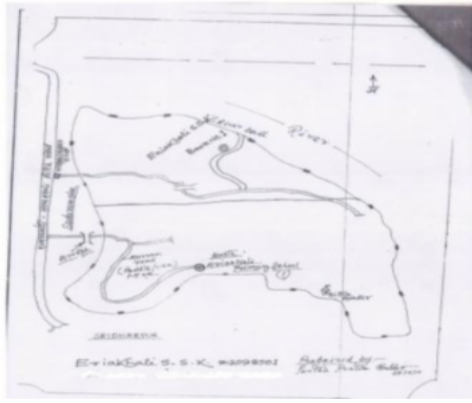

Nazri Naksha