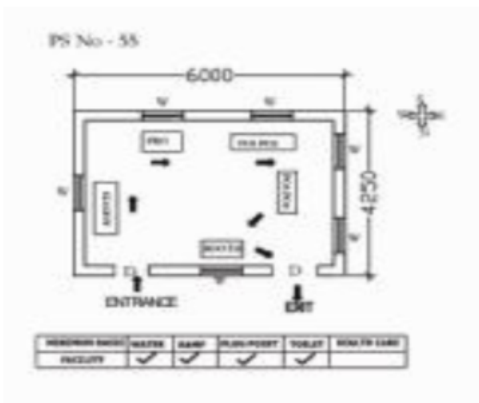

নির্বাচক নিবন্ধন আধিকারিকের স্বাক্ষর

Nazri Naksha

Google Map View

Polling Station Building Front View

Polling Station Front View

Cad View

Key MAP View

1 নাম : কবিতা চক্রবর্তী স্বামীর নাম: শোভন চক্রবর্তী বাড়ির নং : N0170 বয়স : 26 লিঙ্গ : মহিলা	UOR1976414 ফটো উপলব্ধ	2 নাম : ঐশ্বর্যা দোলই(সামন্ত) স্বামীর নাম: সুদীপ দোলই বাড়ির নং : n0119 বয়স : 29 লিঙ্গ : মহিলা	UOR1705938 ফটো উপলব্ধ	3 নাম : আরতি অধিকারী স্বামীর নাম: পূর্ণচন্দ্র অধিকারী বাড়ির নং : n0119 বয়স : 61 লিঙ্গ : মহিলা	CCJ2769222 ফটো উপলব্ধ
4 নাম : গোপাল গিরি পিতার নাম: সন্তোষ কুমার গিরি বাড়ির নং : n0119 বয়স : 43 লিঙ্গ : পুরুষ	CCJ2769289 ফটো উপলব্ধ	5 নাম : পরেশ দোলই পিতার নাম: শ্রীদাম চন্দ্র দোলই বাড়ির নং : n0119 বয়স : 42 লিঙ্গ : পুরুষ	CCJ2769255 ফটো উপলব্ধ	6 নাম : রাজদীপ দোলই পিতার নাম: মিহির লাল দোলই বাড়ির নং : n0119 বয়স : 42 লিঙ্গ : পুরুষ	CCJ2769271 ফটো উপলব্ধ
7 নাম : শুভা মাইতি দোলই স্বামীর নাম: রাজদীপ দোলই বাড়ির নং : n0119 বয়স : 34 লিঙ্গ : মহিলা	UOR1596113 ফটো উপলব্ধ	8 নাম : অমিত কুমার ভৌমিক পিতার নাম: শশধর ভৌমিক বাড়ির নং : n0119 বয়স : 42 লিঙ্গ : পুরুষ	CCJ2769297 ফটো উপলব্ধ	9 নাম : সুদীপ দোলই পিতার নাম: মিহির লাল দোলই বাড়ির নং : এন0119 বয়স : 41 লিঙ্গ : পুরুষ	UOR2000156 ফটো উপলব্ধ
10 নাম : সুপর্ণা মন্ডল ভৌমিক স্বামীর নাম: অমিত কুমার ভৌমিক বাড়ির নং : এন0119 বয়স : 36 লিঙ্গ : মহিলা	UOR1201839 ফটো উপলব্ধ	11 নাম : শ্রীমা অধিকারী স্বামীর নাম: কৌশিক অধিকারী বাড়ির নং : n0119 বয়স : 44 লিঙ্গ : মহিলা	CCJ2769248 ফটো উপলব্ধ	12 নাম : কৌশিক অধিকারী পিতার নাম: পূর্ণচন্দ্র অধিকারী বাড়ির নং : n0119 বয়স : 48 লিঙ্গ : পুরুষ	CCJ2769230 ফটো উপলব্ধ
13 নাম : সুস্মিতা কাঁড়ার কুণ্ড স্বামীর নাম: দেবজ্যোতি কুণ্ড বাড়ির নং : এন0047 বয়স : 31 লিঙ্গ : মহিলা	WEU1691187 ফটো উপলব্ধ	14 নাম : বিশ্বনাথ কুণ্ড পিতার নাম: ললিতমোহন কুণ্ড বাড়ির নং : n0047 বয়স : 74 লিঙ্গ : পুরুষ	CCJ1825561 ফটো উপলব্ধ	15 নাম : দেবজ্যোতি কুণ্ড পিতার নাম: বিশ্বনাথ কুণ্ড বাড়ির নং : n0047 বয়স : 39 লিঙ্গ : পুরুষ	CCJ3028925 ফটো উপলব্ধ
16 নাম : গীতা কুন্ড স্বামীর নাম: যুবরাজ কুন্ড বাড়ির নং : n0034 বয়স : 78 লিঙ্গ : মহিলা	WB/30/205/729548 ফটো উপলব্ধ	17 নাম : নিতাই কুন্ড পিতার নাম: যুবরাজ কুন্ড বাড়ির নং : n0034 বয়স : 47 লিঙ্গ : পুরুষ	CCJ2769313 ফটো উপলব্ধ	18 নাম : গৌরী কুন্ড পিতার নাম: যুবরাজ কুন্ড বাড়ির নং : n0034 বয়স : 45 লিঙ্গ : পুরুষ	CCJ2769321 ফটো উপলব্ধ
19 নাম : নীলাঞ্জনা কুন্ড পিতার নাম: মাধব কুন্ড বাড়ির নং : 0034 বয়স : 28 লিঙ্গ : মহিলা	UOR1781194 ফটো উপলব্ধ	20 নাম : বাবলী ঘোষ কুন্ড স্বামীর নাম: মাধব কুন্ড বাড়ির নং : n0034 বয়স : 55 লিঙ্গ : মহিলা	UOR2075703 ফটো উপলব্ধ	21 নাম : আরতি বেরা স্বামীর নাম: ব্যোমকেশ বেরা বাড়ির নং : n0034 বয়স : 77 লিঙ্গ : মহিলা	UOR2056125 ফটো উপলব্ধ
22 নাম : বীরেশ্বর কুণ্ড পিতার নাম: জগদীশ কুণ্ড বাড়ির নং : এন0034 বয়স : 23 লিঙ্গ : পুরুষ	UOR2301729 ফটো উপলব্ধ	23 নাম : জগদীশ কুণ্ড পিতার নাম: যুবরাজ কুন্ড বাড়ির নং : n0034 বয়স : 55 লিঙ্গ : পুরুষ	CCJ1890599 ফটো উপলব্ধ	24 নাম : শান্তনু মিত্রি পিতার নাম: বিশ্বনাথ মিত্রি বাড়ির নং : n0034 বয়স : 29 লিঙ্গ : পুরুষ	UOR1705870 ফটো উপলব্ধ
25 নাম : পম্পা মিত্রি স্বামীর নাম: শান্তনু মিত্রি বাড়ির নং : এন0034 বয়স : 26 লিঙ্গ : মহিলা	UOR2212736 ফটো উপলব্ধ	26 নাম : শঙ্কর চন্দ্র কুন্ড পিতার নাম: যুবরাজ কুন্ড বাড়ির নং : n0034 বয়স : 53 লিঙ্গ : পুরুষ	CCJ1890045 ফটো উপলব্ধ	27 নাম : গৌরী কয়াল স্বামীর নাম: শ্রীকান্ত কয়াল বাড়ির নং : n0117 বয়স : 65 লিঙ্গ : মহিলা	WB/30/205/546241 ফটো উপলব্ধ
28 নাম : স্নেহলতা কয়াল স্বামীর নাম: শ্রীকান্ত কয়াল বাড়ির নং : n0117 বয়স : 65 লিঙ্গ : মহিলা	WB/30/205/546240 ফটো উপলব্ধ	29 নাম : সুব্রত কয়াল পিতার নাম: শ্রীকান্ত কয়াল বাড়ির নং : n0117 বয়স : 42 লিঙ্গ : পুরুষ	CCJ2770683 ফটো উপলব্ধ	30 নাম : সুকৃতি কয়াল স্বামীর নাম: সুব্রত কয়াল বাড়ির নং : n0117 বয়স : 38 লিঙ্গ : মহিলা	UOR0035428 ফটো উপলব্ধ