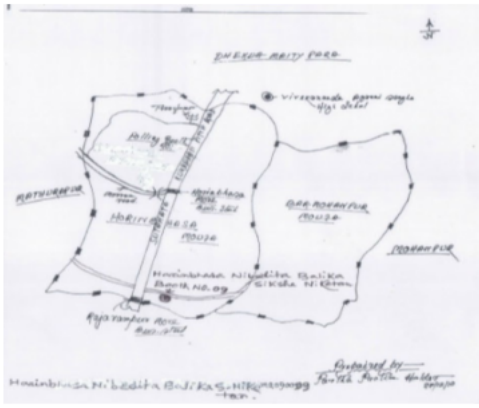

Nazri Naksha