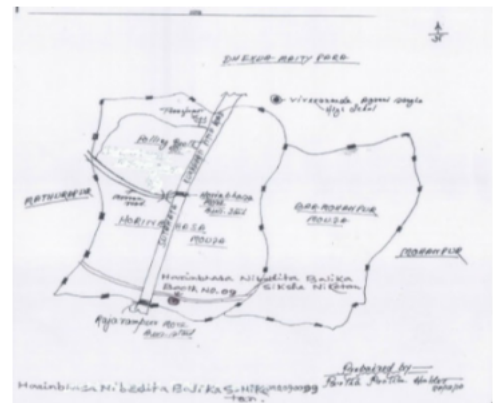

নির্বাচক নিবন্ধন আধিকারিকের স্বাক্ষর

Nazri Naksha

Google Map View

Polling Station Building Front View

Polling Station Front View

Cad View

Key MAP View

1 নাম : কবিতা চক্রবর্তী স্বামীর নাম: শোভন চক্রবর্তী বাড়ির নং : N0170 বয়স : 26 লিঙ্গ : মহিলা	UOR1976414 ফটো উপলব্ধ	2 নাম : ঐশ্বর্যা দোলই(সামন্ত) স্বামীর নাম: সুদীপ দোলই বাড়ির নং : n0119 বয়স : 29 লিঙ্গ : মহিলা	UOR1705938 ফটো উপলব্ধ	3 নাম : আরতি অধিকারী স্বামীর নাম: পূর্ণচন্দ্র অধিকারী বাড়ির নং : n0119 বয়স : 61 লিঙ্গ : মহিলা	CCJ2769222 ফটো উপলব্ধ
4 নাম : গোপাল গিরি পিতার নাম: সন্তোষ কুমার গিরি বাড়ির নং : n0119 বয়স : 43 লিঙ্গ : পুরুষ	CCJ2769289 ফটো উপলব্ধ	5 নাম : পরেশ দোলই পিতার নাম: শ্রীদাম চন্দ্র দোলই বাড়ির নং : n0119 বয়স : 42 লিঙ্গ : পুরুষ	CCJ2769255 ফটো উপলব্ধ	6 নাম : রাজদীপ দোলই পিতার নাম: মিহির লাল দোলই বাড়ির নং : n0119 বয়স : 42 লিঙ্গ : পুরুষ	CCJ2769271 ফটো উপলব্ধ
7 নাম : শুভা মাইতি দোলই স্বামীর নাম: রাজদীপ দোলই বাড়ির নং : n0119 বয়স : 34 লিঙ্গ : মহিলা	UOR1596113 ফটো উপলব্ধ	8 নাম : অমিত কুমার ভৌমিক পিতার নাম: শশধর ভৌমিক বাড়ির নং : n0119 বয়স : 42 লিঙ্গ : পুরুষ	CCJ2769297 ফটো উপলব্ধ	9 নাম : সুদীপ দোলই পিতার নাম: মিহির লাল দোলই বাড়ির নং : এন0119 বয়স : 41 লিঙ্গ : পুরুষ	UOR2000156 ফটো উপলব্ধ
10 নাম : সুপর্ণা মন্ডল ভৌমিক স্বামীর নাম: অমিত কুমার ভৌমিক বাড়ির নং : এন0119 বয়স : 36 লিঙ্গ : মহিলা	UOR1201839 ফটো উপলব্ধ	11 নাম : শ্রীমা অধিকারী স্বামীর নাম: কৌশিক অধিকারী বাড়ির নং : n0119 বয়স : 44 লিঙ্গ : মহিলা	CCJ2769248 ফটো উপলব্ধ	12 নাম : কৌশিক অধিকারী পিতার নাম: পূর্ণচন্দ্র অধিকারী বাড়ির নং : n0119 বয়স : 48 লিঙ্গ : পুরুষ	CCJ2769230 ফটো উপলব্ধ
13 নাম : সুস্মিতা কাঁড়ার কুণ্ড স্বামীর নাম: দেবজ্যোতি কুণ্ড বাড়ির নং : এন0047 বয়স : 31 লিঙ্গ : মহিলা	WEU1691187 ফটো উপলব্ধ	14 নাম : বিশ্বনাথ কুণ্ড পিতার নাম: ললিতমোহন কুণ্ড বাড়ির নং : n0047 বয়স : 74 লিঙ্গ : পুরুষ	CCJ1825561 ফটো উপলব্ধ	15 নাম : দেবজ্যোতি কুণ্ড পিতার নাম: বিশ্বনাথ কুণ্ড বাড়ির নং : n0047 বয়স : 39 লিঙ্গ : পুরুষ	CCJ3028925 ফটো উপলব্ধ
16 নাম : গীতা কুন্ড স্বামীর নাম: যুবরাজ কুন্ড বাড়ির নং : n0034 বয়স : 78 লিঙ্গ : মহিলা	WB/30/205/729548 ফটো উপলব্ধ	17 নাম : নিতাই কুন্ড পিতার নাম: যুবরাজ কুন্ড বাড়ির নং : n0034 বয়স : 47 লিঙ্গ : পুরুষ	CCJ2769313 ফটো উপলব্ধ	18 নাম : গৌরী কুন্ড পিতার নাম: যুবরাজ কুন্ড বাড়ির নং : n0034 বয়স : 45 লিঙ্গ : পুরুষ	CCJ2769321 ফটো উপলব্ধ
19 নাম : নীলাঞ্জনা কুন্ড পিতার নাম: মাধব কুন্ড বাড়ির নং : 0034 বয়স : 28 লিঙ্গ : মহিলা	UOR1781194 ফটো উপলব্ধ	20 নাম : বাবলী ঘোষ কুন্ড স্বামীর নাম: মাধব কুন্ড বাড়ির নং : n0034 বয়স : 55 লিঙ্গ : মহিলা	UOR2075703 ফটো উপলব্ধ	21 নাম : আরতি বেরা স্বামীর নাম: ব্যোমকেশ বেরা বাড়ির নং : n0034 বয়স : 77 লিঙ্গ : মহিলা	UOR2056125 ফটো উপলব্ধ
22 নাম : বীরেশ্বর কুণ্ড পিতার নাম: জগদীশ কুণ্ড বাড়ির নং : এন0034 বয়স : 23 লিঙ্গ : পুরুষ	UOR2301729 ফটো উপলব্ধ	23 নাম : জগদীশ কুণ্ড পিতার নাম: যুবরাজ কুন্ড বাড়ির নং : n0034 বয়স : 55 লিঙ্গ : পুরুষ	CCJ1890599 ফটো উপলব্ধ	24 নাম : শান্তনু মিত্রি পিতার নাম: বিশ্বনাথ মিত্রি বাড়ির নং : n0034 বয়স : 29 লিঙ্গ : পুরুষ	UOR1705870 ফটো উপলব্ধ
25 নাম : পম্পা মিত্রি স্বামীর নাম: শান্তনু মিত্রি বাড়ির নং : এন0034 বয়স : 26 লিঙ্গ : মহিলা	UOR2212736 ফটো উপলব্ধ	26 নাম : শঙ্কর চন্দ্র কুন্ড পিতার নাম: যুবরাজ কুন্ড বাড়ির নং : n0034 বয়স : 53 লিঙ্গ : পুরুষ	CCJ1890045 ফটো উপলব্ধ	27 নাম : গৌরী কয়াল স্বামীর নাম: শ্রীকান্ত কয়াল বাড়ির নং : n0117 বয়স : 65 লিঙ্গ : মহিলা	WB/30/205/546241 ফটো উপলব্ধ
28 নাম : স্নেহলতা কয়াল স্বামীর নাম: শ্রীকান্ত কয়াল বাড়ির নং : n0117 বয়স : 65 লিঙ্গ : মহিলা	WB/30/205/546240 ফটো উপলব্ধ	29 নাম : সুব্রত কয়াল পিতার নাম: শ্রীকান্ত কয়াল বাড়ির নং : n0117 বয়স : 42 লিঙ্গ : পুরুষ	CCJ2770683 ফটো উপলব্ধ	30 নাম : সুকৃতি কয়াল স্বামীর নাম: সুব্রত কয়াল বাড়ির নং : n0117 বয়স : 38 লিঙ্গ : মহিলা	UOR0035428 ফটো উপলব্ধ