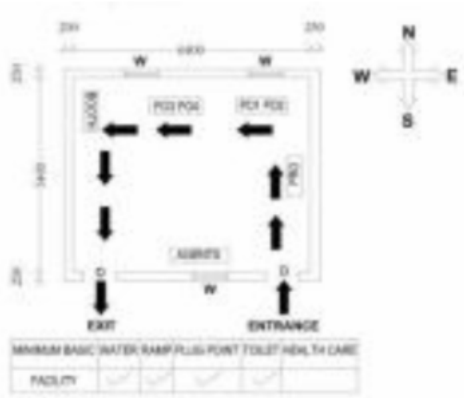

নির্বাচক নিবন্ধন আধিকারিকের স্বাক্ষর

Nazri Naksha

Google Map View

Polling Station Building Front View

Polling Station Front View

Cad View

Key MAP View

1 নাম : স্বামী গৌতমানন্দ পিতার নাম: স্বামী প্রণবানন্দ বাড়ির নং : n0164 বয়স : 65 লিঙ্গ : পুরুষ ফটো উপলব্ধ	WB/30/205/447007	2 নাম : সাহাজাদী বিক্রি স্বামীর নাম: উজ্জ্বল খাঁ বাড়ির নং : n0167 বয়স : 37 লিঙ্গ : মহিলা ফটো উপলব্ধ	UOR1105709	3 নাম : আব্দুল রহমান হালদার পিতার নাম: আব্দুল হালদার বাড়ির নং : এন000 বয়স : 47 লিঙ্গ : পুরুষ ফটো উপলব্ধ	UOR1927458
4 নাম : বেসিরন খাতুন পিতার নাম: আলফা মল্লিক বাড়ির নং : এন0106 বয়স : 32 লিঙ্গ : মহিলা ফটো উপলব্ধ	UOR1927433	5 নাম : তহিদুল মল্লিক পিতার নাম: আলফা মল্লিক বাড়ির নং : এন0001 বয়স : 27 লিঙ্গ : পুরুষ ফটো উপলব্ধ	UOR1927532	6 নাম : মামনি খাতুন বিবি স্বামীর নাম: সেখ সাইফুল বাড়ির নং : এন0119 বয়স : 25 লিঙ্গ : মহিলা ফটো উপলব্ধ	UOR2188183
7 নাম : পঞ্চমী হাজরা স্বামীর নাম: বিশ্বনাথ হাজরা বাড়ির নং : N0001 বয়স : 35 লিঙ্গ : মহিলা ফটো উপলব্ধ	UOR2125599	8 নাম : জ্যোৎস্না আদক স্বামীর নাম: ভীমচরন আদক বাড়ির নং : n0001 বয়স : 67 লিঙ্গ : মহিলা ফটো উপলব্ধ	WB/30/205/447620	9 নাম : দিলীপ আদক পিতার নাম: ভীমচরন আদক বাড়ির নং : n0001 বয়স : 52 লিঙ্গ : পুরুষ ফটো উপলব্ধ	CCJ2818599
10 নাম : সেখ রফুল আমিন পিতার নাম: সেখ ইসমাইল বাড়ির নং : এন0120 বয়স : 23 লিঙ্গ : পুরুষ ফটো উপলব্ধ	UOR2260511	11 নাম : রমজান আলি মল্লিক পিতার নাম: আজাহার মল্লিক বাড়ির নং : এন0116 বয়স : 22 লিঙ্গ : পুরুষ ফটো উপলব্ধ	UOR2378818	12 নাম : জয়শ্রী কর ভূঞা স্বামীর নাম: প্রদীপ ভূঞা বাড়ির নং : ভূঞা হাউস বয়স : 25 লিঙ্গ : মহিলা ফটো উপলব্ধ	UOR2206670
13 নাম : অমিন খাঁ পিতার নাম: নাজির খাঁ বাড়ির নং : এন0140 বয়স : 24 লিঙ্গ : পুরুষ ফটো উপলব্ধ	UOR2184596	14 নাম : সুমাইয়া খাতুন পিতার নাম: সেখ নুরমহম্মদ বাড়ির নং : গোলাপচক বয়স : 25 লিঙ্গ : মহিলা ফটো উপলব্ধ	UOR2160307	15 নাম : অরিজিৎ মন্ডল পিতার নাম: উত্তম মন্ডল বাড়ির নং : এন021 বয়স : 29 লিঙ্গ : পুরুষ ফটো উপলব্ধ	UOR1724178
16 নাম : অমর বাগ পিতার নাম: রমেশ বাগ বাড়ির নং : n0022 বয়স : 37 লিঙ্গ : পুরুষ ফটো উপলব্ধ	UOR1800432	17 নাম : খুকুমনি খেলুয়া বাগ স্বামীর নাম: অমর বাগ বাড়ির নং : n0022 বয়স : 30 লিঙ্গ : মহিলা ফটো উপলব্ধ	UOR1724020	18 নাম : মঞ্জুরী খেলুয়া স্বামীর নাম: বাপী খেলুয়া বাড়ির নং : n0022 বয়স : 52 লিঙ্গ : মহিলা ফটো উপলব্ধ	WB/30/205/447723
19 নাম : বাপী খেলুয়া পিতার নাম: পঞ্চম খেলুয়া বাড়ির নং : n0022 বয়স : 57 লিঙ্গ : পুরুষ ফটো উপলব্ধ	WB/30/205/447682	20 নাম : নুট বিহারী খেলুয়া পিতার নাম: বীরেন্দ্র নাথ খেলুয়া বাড়ির নং : n0021 বয়স : 38 লিঙ্গ : পুরুষ ফটো উপলব্ধ	UOR0372383	21 নাম : নিতাই খেলুয়া পিতার নাম: বীরেন্দ্রনাথ খেলুয়া বাড়ির নং : n0021 বয়স : 32 লিঙ্গ : পুরুষ ফটো উপলব্ধ	UOR1390939
22 নাম : সুচিত্রা খেলুয়া স্বামীর নাম: বীরেন্দ্রনাথ খেলুয়া বাড়ির নং : n0021 বয়স : 61 লিঙ্গ : মহিলা ফটো উপলব্ধ	WB/30/205/447358	23 নাম : বীরেন্দ্রনাথ খেলুয়া পিতার নাম: পঞ্চম খেলুয়া বাড়ির নং : n0021 বয়স : 64 লিঙ্গ : পুরুষ ফটো উপলব্ধ	WB/30/205/447355	24 নাম : মহাদেব খেলুয়া পিতার নাম: বাপী খেলুয়া বাড়ির নং : এন0022 বয়স : 23 লিঙ্গ : পুরুষ ফটো উপলব্ধ	UOR2260461
25 নাম : সুচিত্রা পণ্ডিত খেলুয়া স্বামীর নাম: নিতাই খেলুয়া বাড়ির নং : n0021 বয়স : 30 লিঙ্গ : মহিলা ফটো উপলব্ধ	UOR2125177	26 নাম : শেফালী খেলুয়া স্বামীর নাম: সুবল হাজরা বাড়ির নং : এন0021 বয়স : 29 লিঙ্গ : মহিলা ফটো উপলব্ধ	UOR2379006	27 নাম : সন্তু গুড়িয়া পিতার নাম: স্বপন গুড়িয়া বাড়ির নং : n0011 বয়স : 38 লিঙ্গ : পুরুষ ফটো উপলব্ধ	CCJ3314986
28 নাম : সান্ত্বনা গুড়িয়া স্বামীর নাম: স্বপন গুড়িয়া বাড়ির নং : n0011 বয়স : 54 লিঙ্গ : মহিলা ফটো উপলব্ধ	WB/30/205/447742	29 নাম : স্বপন গুড়িয়া পিতার নাম: ব্যোমকেশ গুড়িয়া বাড়ির নং : n0011 বয়স : 62 লিঙ্গ : পুরুষ ফটো উপলব্ধ	WB/30/205/447741	30 নাম : মিনু গাউন্যা স্বামীর নাম: রবীন্দ্রনাথ গাউন্যা বাড়ির নং : n0027 বয়স : 35 লিঙ্গ : মহিলা ফটো উপলব্ধ	UOR1207927