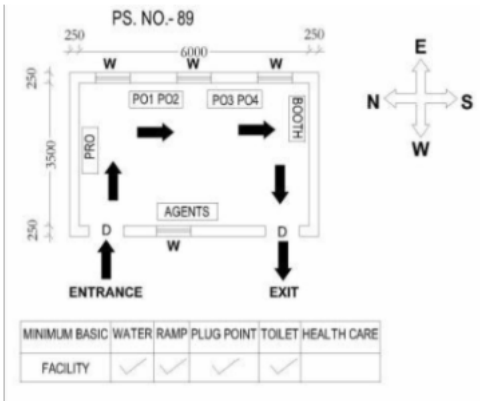

নির্বাচক নিবন্ধন আধিকারিকের স্বাক্ষর

Nazri Naksha

Google Map View

Polling Station Building Front View

Polling Station Front View

Cad View

Key MAP View

1 নাম : সহিদান বিবি স্বামীর নাম: সেখ সফিল আলি বাড়ির নং : n0003 বয়স : 82 লিঙ্গ : মহিলা ফটো উপলব্ধ	WB/30/205/450214	2 নাম : মাসুদা বিবি স্বামীর নাম: সেখ আজগর আলী বাড়ির নং : n0140 বয়স : 40 লিঙ্গ : মহিলা ফটো উপলব্ধ	UOR1208636	3 নাম : কহিনুর বিবি স্বামীর নাম: সেক এরুম আলি বাড়ির নং : n0141 বয়স : 55 লিঙ্গ : মহিলা ফটো উপলব্ধ	UOR1504943
4 নাম : সবেতারা বিবি স্বামীর নাম: সেখ কুতুর আলি বাড়ির নং : n0057 বয়স : 39 লিঙ্গ : মহিলা ফটো উপলব্ধ	UOR1505106	5 নাম : মানুয়ারা বিবি স্বামীর নাম: সেখ কাইউম বাড়ির নং : n0057 বয়স : 47 লিঙ্গ : মহিলা ফটো উপলব্ধ	CCJ1919273	6 নাম : হাজরা বিবি স্বামীর নাম: আব্দুল আজিজ বাড়ির নং : n0057 বয়স : 75 লিঙ্গ : মহিলা ফটো উপলব্ধ	WB/30/205/450165
7 নাম : সেখ সফিউদ্দিন পিতার নাম: সেখ সাইফুল ইসলাম বাড়ির নং : n0056 বয়স : 33 লিঙ্গ : পুরুষ ফটো উপলব্ধ	UOR1504984	8 নাম : সামেসা খাতুন মায়ের নাম: আলোয়া বিবি বাড়ির নং : n0056 বয়স : 34 লিঙ্গ : মহিলা ফটো উপলব্ধ	UOR1504992	9 নাম : আলোয়া বিবি স্বামীর নাম: সেখ সাইফুল বাড়ির নং : n0056 বয়স : 57 লিঙ্গ : মহিলা ফটো উপলব্ধ	WB/30/205/450630
10 নাম : সেখ সাজেদ আলি পিতার নাম: সেক রওসন আলি বাড়ির নং : এন0039 বয়স : 34 লিঙ্গ : পুরুষ ফটো উপলব্ধ	UOR1292523	11 নাম : সেখ নাজির আলি পিতার নাম: সেখ মোবারক আলি বাড়ির নং : n0040 বয়স : 34 লিঙ্গ : পুরুষ ফটো উপলব্ধ	UOR1208438	12 নাম : সেখ নাসির আলি পিতার নাম: সেখ মোবারক আলি বাড়ির নং : n0040 বয়স : 36 লিঙ্গ : পুরুষ ফটো উপলব্ধ	UOR1208453
13 নাম : গোলেনুর বিবি স্বামীর নাম: সেখ নজরুল আলি বাড়ির নং : n0040 বয়স : 42 লিঙ্গ : মহিলা ফটো উপলব্ধ	UOR1208446	14 নাম : সায়েরা বিবি স্বামীর নাম: সেক ওহিদুল বাড়ির নং : n0039 বয়স : 45 লিঙ্গ : মহিলা ফটো উপলব্ধ	CCJ2391092	15 নাম : মুসলেমা বিবি স্বামীর নাম: সেখ হামিদুল ইসলাম বাড়ির নং : n0039 বয়স : 40 লিঙ্গ : মহিলা ফটো উপলব্ধ	UOR0379594
16 নাম : জাহিরুল্লাহ বিবি স্বামীর নাম: সেখ সৈদুল ইসলাম বাড়ির নং : n0039 বয়স : 31 লিঙ্গ : মহিলা ফটো উপলব্ধ	UOR1505130	17 নাম : সেখ সৈদুল ইসলাম পিতার নাম: সেক মহিউদ্দিন বাড়ির নং : n0039 বয়স : 40 লিঙ্গ : পুরুষ ফটো উপলব্ধ	CCJ3035565	18 নাম : সেখ মহিউদ্দিন পিতার নাম: সেখ কওসর আলি বাড়ির নং : n0039 বয়স : 71 লিঙ্গ : পুরুষ ফটো উপলব্ধ	UOR2249043
19 নাম : ইসমেতারা বিবি স্বামীর নাম: ইয়ার আলি খাঁ বাড়ির নং : n0077 বয়স : 57 লিঙ্গ : মহিলা ফটো উপলব্ধ	WB/30/205/450667	20 নাম : বিভাস রঞ্জন দাস পিতার নাম: শশাঙ্কশেখর দাস বাড়ির নং : n0077 বয়স : 61 লিঙ্গ : পুরুষ ফটো উপলব্ধ	UOR2481273	21 নাম : রিজিয়া বিবি স্বামীর নাম: ইয়াসিন খাঁ বাড়ির নং : n0077 বয়স : 82 লিঙ্গ : মহিলা ফটো উপলব্ধ	WB/30/205/450790
22 নাম : জাহানারা বিবি স্বামীর নাম: সেখ হামিদ আলি বাড়ির নং : n0029 বয়স : 36 লিঙ্গ : মহিলা ফটো উপলব্ধ	UOR1619824	23 নাম : সেখ হামিদ আলি মায়ের নাম: রহিলা বিবি বাড়ির নং : n0029 বয়স : 43 লিঙ্গ : পুরুষ ফটো উপলব্ধ	UOR1391630	24 নাম : সেখ রাজু মায়ের নাম: রহিমা বিবি বাড়ির নং : n0029 বয়স : 33 লিঙ্গ : পুরুষ ফটো উপলব্ধ	UOR1505031
25 নাম : রহিমা বিবি স্বামীর নাম: সেখ শুকুরুল্লাহ বাড়ির নং : n0029 বয়স : 62 লিঙ্গ : মহিলা ফটো উপলব্ধ	WB/30/205/450261	26 নাম : আলিয়া বিবি স্বামীর নাম: শেখ ফরজুল ইসলাম বাড়ির নং : n0017 বয়স : 37 লিঙ্গ : মহিলা ফটো উপলব্ধ	UOR1391614	27 নাম : সেখ সরিফুল ইসলাম পিতার নাম: সেখ হেপিজুদ্দিন বাড়ির নং : n0017 বয়স : 31 লিঙ্গ : পুরুষ ফটো উপলব্ধ	UOR1619881
28 নাম : সেখ সাইফুল ইসলাম পিতার নাম: সেখ হেপিজুদ্দিন বাড়ির নং : n0017 বয়স : 35 লিঙ্গ : পুরুষ ফটো উপলব্ধ	UOR1208420	29 নাম : সেখ ফরজুল ইসলাম পিতার নাম: সেখ হেপিজুদ্দিন বাড়ির নং : n0017 বয়স : 41 লিঙ্গ : পুরুষ ফটো উপলব্ধ	CCJ2822575	30 নাম : ফিরোজা বিবি স্বামীর নাম: সেখ হেপিজুদ্দিন বাড়ির নং : n0017 বয়স : 62 লিঙ্গ : মহিলা ফটো উপলব্ধ	WB/30/205/450609