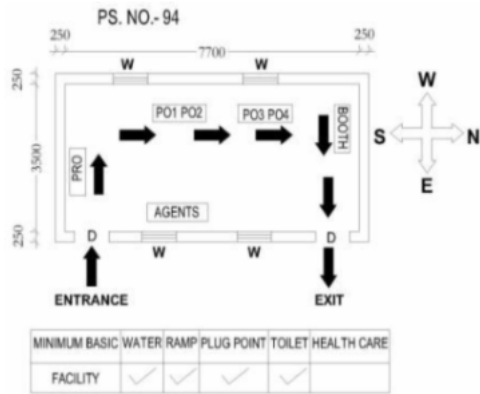

নির্বাচক নিবন্ধন আধিকারিকের স্বাক্ষর

Nazri Naksha

Google Map View

Polling Station Building Front View

Polling Station Front View

Cad View

Key MAP View

1	UOR2244069	নাম : সেক সাহিল ইসলাম পিতার নাম: সেখ সাইফুল ইসলাম বাড়ির নং : 123 বয়স : 25 লিঙ্গ : পুরুষ	ফটো উপলব্ধ	2	UOR1393388	নাম : রুমা রানী দাস (সামন্ত) স্বামীর নাম: পার্শ্বসারথী সামন্ত বাড়ির নং : n0266 বয়স : 34 লিঙ্গ : মহিলা	ফটো উপলব্ধ	3	CCJ2398121	নাম : কল্যাণী কুইল্যা স্বামীর নাম: শক্তিপদ কুইল্যা বাড়ির নং : n0119 বয়স : 46 লিঙ্গ : মহিলা	ফটো উপলব্ধ
4	WB/30/205/459275	নাম : নীলিমা কুইলা পিতার নাম: শ্রীপতি কুইলা বাড়ির নং : n0013 বয়স : 70 লিঙ্গ : মহিলা	ফটো উপলব্ধ	5	WB/30/205/459363	নাম : অনিমা কুইলা পিতার নাম: শ্রীপতি কুইলা বাড়ির নং : n0013 বয়স : 64 লিঙ্গ : মহিলা	ফটো উপলব্ধ	6	WB/30/205/459132	নাম : দেবপ্রসাদ কুইলা পিতার নাম: শ্রীপতি কুইলা বাড়ির নং : n0013 বয়স : 63 লিঙ্গ : পুরুষ	ফটো উপলব্ধ
7	CCJ1948090	নাম : রিঙ্কু মাইতি কুইলা স্বামীর নাম: দেবপ্রসাদ কুইলা বাড়ির নং : n0013 বয়স : 53 লিঙ্গ : মহিলা	ফটো উপলব্ধ	8	CCJ0894725	নাম : রামপ্রসাদ কুইলা পিতার নাম: শ্রীপতি কুইলা বাড়ির নং : n0013 বয়স : 61 লিঙ্গ : পুরুষ	ফটো উপলব্ধ	9	CCJ1756386	নাম : উষা কুইলা স্বামীর নাম: রামপ্রসাদ কুইলা বাড়ির নং : n0013 বয়স : 48 লিঙ্গ : মহিলা	ফটো উপলব্ধ
10	WB/30/205/459540	নাম : শম্ভুনাথ কুইলা পিতার নাম: বাদলচন্দ্র কুইলা বাড়ির নং : n0015 বয়স : 56 লিঙ্গ : পুরুষ	ফটো উপলব্ধ	11	UOR1210194	নাম : শ্যামলী কুইলা স্বামীর নাম: শম্ভুনাথ কুইলা বাড়ির নং : n0015 বয়স : 35 লিঙ্গ : মহিলা	ফটো উপলব্ধ	12	UOR1294750	নাম : সুকমল কুইলা পিতার নাম: শম্ভুনাথ কুইলা বাড়ির নং : n0015 বয়স : 33 লিঙ্গ : পুরুষ	ফটো উপলব্ধ
13	WB/30/205/459253	নাম : গৌরীবালা কুইলা স্বামীর নাম: পঞ্চানন কুইলা বাড়ির নং : n0100 বয়স : 72 লিঙ্গ : মহিলা	ফটো উপলব্ধ	14	CCJ1757392	নাম : প্রভাত কুইলা পিতার নাম: পঞ্চানন কুইলা বাড়ির নং : n0100 বয়স : 46 লিঙ্গ : পুরুষ	ফটো উপলব্ধ	15	UOR1004142	নাম : শ্যামা কুইলা স্বামীর নাম: প্রভাত কুইলা বাড়ির নং : n0100 বয়স : 42 লিঙ্গ : মহিলা	ফটো উপলব্ধ
16	CCJ3317278	নাম : শ্রীকৃষ্ণ কুইলা পিতার নাম: পঞ্চানন কুইলা বাড়ির নং : n0100 বয়স : 38 লিঙ্গ : পুরুষ	ফটো উপলব্ধ	17	UOR1507672	নাম : যষ্ঠী মণ্ডল (কুইলা) স্বামীর নাম: শ্রীকৃষ্ণ কুইলা বাড়ির নং : n0100 বয়স : 35 লিঙ্গ : মহিলা	ফটো উপলব্ধ	18	UOR1004241	নাম : দেবযানী মাজী স্বামীর নাম: রবীন মাজী বাড়ির নং : n0100 বয়স : 44 লিঙ্গ : মহিলা	ফটো উপলব্ধ
19	WB/30/205/459324	নাম : শক্তিপদ কুইলা পিতার নাম: লক্ষ্মীকান্ত কুইলা বাড়ির নং : n0111 বয়স : 56 লিঙ্গ : পুরুষ	ফটো উপলব্ধ	20	WB/30/205/459371	নাম : মদনমোহন কুইলা পিতার নাম: লক্ষ্মীকান্ত কুইলা বাড়ির নং : n0111 বয়স : 49 লিঙ্গ : পুরুষ	ফটো উপলব্ধ	21	CCJ3317286	নাম : বীরেন্দ্রনাথ কুইলা পিতার নাম: লক্ষ্মীকান্ত কুইলা বাড়ির নং : n0111 বয়স : 41 লিঙ্গ : পুরুষ	ফটো উপলব্ধ
22	UOR0397737	নাম : প্রশান্ত বেরা পিতার নাম: সুরঞ্জন বেরা বাড়ির নং : n0111 বয়স : 39 লিঙ্গ : পুরুষ	ফটো উপলব্ধ	23	UOR1507508	নাম : নাজমুল হোসেন পিতার নাম: সেখ আসরফ আলি বাড়ির নং : n0111 বয়স : 34 লিঙ্গ : পুরুষ	ফটো উপলব্ধ	24	CCJ2398113	নাম : তৃপ্তি কুইলা স্বামীর নাম: বুদ্ধদেব কুইলা বাড়ির নং : n0118 বয়স : 45 লিঙ্গ : মহিলা	ফটো উপলব্ধ
25	UOR2127686	নাম : সায়ন কুইলা পিতার নাম: বুদ্ধদেব কুইলা বাড়ির নং : N0223 বয়স : 25 লিঙ্গ : পুরুষ	ফটো উপলব্ধ	26	UOR2127082	নাম : মনীষা কুইলা পিতার নাম: দেবপ্রসাদ কুইলা বাড়ির নং : N0013 বয়স : 26 লিঙ্গ : মহিলা	ফটো উপলব্ধ	27	CCJ3036191	নাম : পবিত্র কুমার কুইলা পিতার নাম: পঞ্চানন কুইলা বাড়ির নং : n0100 বয়স : 42 লিঙ্গ : পুরুষ	ফটো উপলব্ধ
28	UOR2383685	নাম : বিপাশা কুইলা পিতার নাম: রামপ্রসাদ কুইলা বাড়ির নং : 001 বয়স : 22 লিঙ্গ : মহিলা	ফটো উপলব্ধ	29	UOR1801927	নাম : সুস্মিতা কুইলা(জানা) স্বামীর নাম: পবিত্র কুমার কুইলা বাড়ির নং : n0100 বয়স : 30 লিঙ্গ : মহিলা	ফটো উপলব্ধ	30	UOR1393297	নাম : সুদীপা কুইলা পিতার নাম: শম্ভুনাথ কুইলা বাড়ির নং : N0015 বয়স : 32 লিঙ্গ : মহিলা	ফটো উপলব্ধ