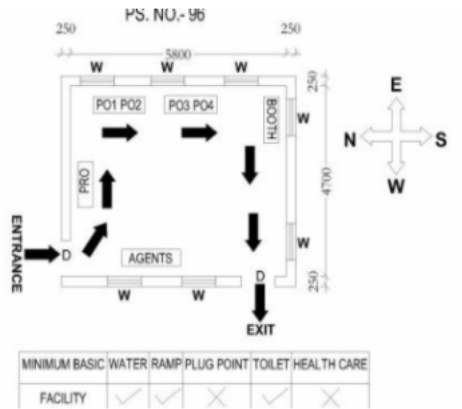

নির্বাচক নিবন্ধন আধিকারিকের স্বাক্ষর

Nazri Naksha

Google Map View

Polling Station Building Front View

Polling Station Front View

Cad View

Key MAP View

1 নাম : সেখ আব্দুল কাদের পিতার নাম: সেখ কবাদ বাড়ির নং : n0006 বয়স : 66 লিঙ্গ : পুরুষ	CCJ3133535 ফটো উপলব্ধ	2 নাম : সেখ জামির আলি পিতার নাম: সেখ আব্দুল কাদের বাড়ির নং : n0006 বয়স : 38 লিঙ্গ : পুরুষ	UOR1211010 ফটো উপলব্ধ	3 নাম : মর্জিনা (খাতুন) বিবি স্বামীর নাম: সেখ জামির আলি বাড়ির নং : n0006 বয়স : 39 লিঙ্গ : মহিলা	UOR1211044 ফটো উপলব্ধ
4 নাম : সেখ জামসেদ আলি পিতার নাম: সেখ আব্দুল কাদের বাড়ির নং : n0006 বয়স : 35 লিঙ্গ : পুরুষ	UOR1211028 ফটো উপলব্ধ	5 নাম : সহিদা বিবি স্বামীর নাম: কুতুব আলি বাড়ির নং : n0016 বয়স : 43 লিঙ্গ : মহিলা	UOR1622059 ফটো উপলব্ধ	6 নাম : কুতুব আলী পিতার নাম: আব্দুল কালাম বাড়ির নং : n0016 বয়স : 52 লিঙ্গ : পুরুষ	UOR1211051 ফটো উপলব্ধ
7 নাম : কোহিনুর বিবি স্বামীর নাম: আব্দুল কালাম বাড়ির নং : n0016 বয়স : 67 লিঙ্গ : মহিলা	UOR1109941 ফটো উপলব্ধ	8 নাম : কাশিম আলি পিতার নাম: সেখ মনসুর আলি বাড়ির নং : n0013 বয়স : 42 লিঙ্গ : পুরুষ	UOR0408351 ফটো উপলব্ধ	9 নাম : সেখ রফিকুল ইসলাম পিতার নাম: সেখ মুস্তাফা আলি বাড়ির নং : এন0035 বয়স : 27 লিঙ্গ : পুরুষ	UOR1929579 ফটো উপলব্ধ
10 নাম : আসমা বিবি স্বামীর নাম: সেখ আজাদ আলি বাড়ির নং : এন0032 বয়স : 31 লিঙ্গ : মহিলা	UOR1929629 ফটো উপলব্ধ	11 নাম : মুক্তারুন বিবি স্বামীর নাম: আক্তার আলি সাহা বাড়ির নং : এন0056 বয়স : 27 লিঙ্গ : মহিলা	UOR1929637 ফটো উপলব্ধ	12 নাম : সানোয়ারা বিবি স্বামীর নাম: সেক জামসেদ আলি বাড়ির নং : এন0006 বয়স : 27 লিঙ্গ : মহিলা	UOR1929645 ফটো উপলব্ধ
13 নাম : রোজিনা বিবি স্বামীর নাম: সেখ হামিদুল আলি বাড়ির নং : এন0056 বয়স : 28 লিঙ্গ : মহিলা	UOR1929595 ফটো উপলব্ধ	14 নাম : স্ক জয়নাল আবেদিন পিতার নাম: স্ক আবদুল কাদের বাড়ির নং : এন0006 বয়স : 38 লিঙ্গ : পুরুষ	UOR1929447 ফটো উপলব্ধ	15 নাম : আকতারুন বিবি স্বামীর নাম: সেখ জয়নাল আবেদিন বাড়ির নং : এন0006 বয়স : 44 লিঙ্গ : মহিলা	UOR1929454 ফটো উপলব্ধ
16 নাম : সেক তালিব পিতার নাম: ইম্পিনডিয়োর আলি বাড়ির নং : n0024 বয়স : 27 লিঙ্গ : পুরুষ	UOR2128858 ফটো উপলব্ধ	17 নাম : সেখ কুতুব আলি পিতার নাম: সেখ আব্দুল কাদের বাড়ির নং : N0056 বয়স : 25 লিঙ্গ : পুরুষ	UOR2128585 ফটো উপলব্ধ	18 নাম : মনোয়ারা বিবি স্বামীর নাম: শেখ নূর মহম্মদ বাড়ির নং : N0039 বয়স : 27 লিঙ্গ : মহিলা	UOR2128874 ফটো উপলব্ধ
19 নাম : সৈয়দ আব্দুল পিতার নাম: সৈয়দ আবুল কালাম বাড়ির নং : n002 বয়স : 27 লিঙ্গ : পুরুষ	UOR2128684 ফটো উপলব্ধ	20 নাম : জারেকেরা বিবি স্বামীর নাম: সেখ আজানুর আলি বাড়ির নং : N0055 বয়স : 31 লিঙ্গ : মহিলা	UOR1929538 ফটো উপলব্ধ	21 নাম : মারুফা বিবি স্বামীর নাম: সেক সাজ্জাত আলি বাড়ির নং : এন0225 বয়স : 26 লিঙ্গ : মহিলা	UOR2235471 ফটো উপলব্ধ
22 নাম : জুলেখা খাতুন স্বামীর নাম: সেখ রফিকুল ইসলাম বাড়ির নং : এন0035 বয়স : 26 লিঙ্গ : মহিলা	UOR2386811 ফটো উপলব্ধ	23 নাম : শেখ সাজ্জাত আলি পিতার নাম: শেখ মহিনুদ্দিন আলি বাড়ির নং : 00 বয়স : 30 লিঙ্গ : পুরুষ	UOR1774801 ফটো উপলব্ধ	24 নাম : সৈয়দ ইকবাল পিতার নাম: সৈয়দ আবুল কালাম বাড়ির নং : এন0016 বয়স : 28 লিঙ্গ : পুরুষ	UOR1929587 ফটো উপলব্ধ
25 নাম : সালমা বিবি স্বামীর নাম: হাসান সাহা বাড়ির নং : এন0065 বয়স : 29 লিঙ্গ : মহিলা	UOR1929611 ফটো উপলব্ধ	26 নাম : সন্দীতা মণ্ডল (কাণ্ডার) স্বামীর নাম: শ্রীমন্ত কাণ্ডার বাড়ির নং : এন0142 বয়স : 34 লিঙ্গ : মহিলা	UOR1388297 ফটো উপলব্ধ	27 নাম : পূজা মণ্ডল স্বামীর নাম: মধু মণ্ডল বাড়ির নং : এন0142 বয়স : 28 লিঙ্গ : মহিলা	UOR1929496 ফটো উপলব্ধ
28 নাম : কাকলী (মিদ্যা) দাস স্বামীর নাম: স্বপন কুমার দাস বাড়ির নং : n0210 বয়স : 37 লিঙ্গ : মহিলা	CCJ3316536 ফটো উপলব্ধ	29 নাম : সেখ জাহেদুল আলি পিতার নাম: সেখ আবুল হোসেন বাড়ির নং : এন0088 বয়স : 27 লিঙ্গ : পুরুষ	UOR2205177 ফটো উপলব্ধ	30 নাম : সেখ হাসিবুল আলি পিতার নাম: সেহেরুদ্দিন সেখ বাড়ির নং : এন0014 বয়স : 26 লিঙ্গ : পুরুষ	UOR2196731 ফটো উপলব্ধ