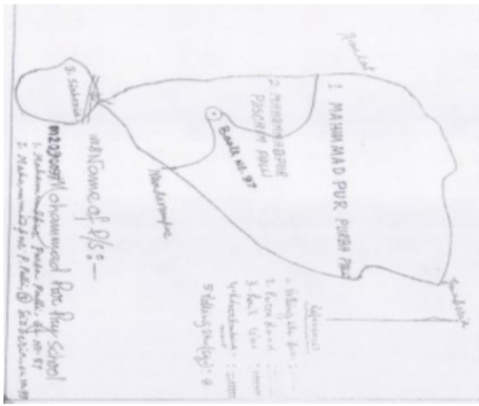

নির্বাচক নিবন্ধন আধিকারিকের স্বাক্ষর

Nazri Naksha

Google Map View

Polling Station Building Front View

Polling Station Front View

Cad View

Key MAP View

1 নাম : জাহানারা পাখী বিবি স্বামীর নাম: সেখ সেকাফত বাড়ির নং : n0254 বয়স : 71 লিঙ্গ : মহিলা ফটো উপলব্ধ	WB/30/205/399831	2 নাম : আনসুরা বিবি স্বামীর নাম: সেখ ইসরাইল আলি বাড়ির নং : n0255 বয়স : 38 লিঙ্গ : মহিলা ফটো উপলব্ধ	CCJ3307253	3 নাম : শেখ সেকাফত পিতার নাম: হামিরুদ্দিন বাড়ির নং : n0256 বয়স : 79 লিঙ্গ : পুরুষ ফটো উপলব্ধ	CCJ3123429
4 নাম : হাবিবা বিবি স্বামীর নাম: সেখ ইসমাইল বাড়ির নং : n0257 বয়স : 45 লিঙ্গ : মহিলা ফটো উপলব্ধ	CCJ2796597	5 নাম : কাকলী কুইতি (দাস) স্বামীর নাম: অমিত কুমার দাস বাড়ির নং : n0269 বয়স : 54 লিঙ্গ : মহিলা ফটো উপলব্ধ	CCJ1755156	6 নাম : অশ্বেষা দাস পিতার নাম: অমিত কুমার দাস বাড়ির নং : N0269 বয়স : 25 লিঙ্গ : মহিলা ফটো উপলব্ধ	UOR2128932
7 নাম : সুজাতা আচার্য্য অধিকারী স্বামীর নাম: নারায়ণ অধিকারী বাড়ির নং : এন0091 বয়স : 23 লিঙ্গ : মহিলা ফটো উপলব্ধ	UOR2276095	8 নাম : শংকর অধিকারী পিতার নাম: বিষ্ণুপদ অধিকারী বাড়ির নং : n0091 বয়স : 68 লিঙ্গ : পুরুষ ফটো উপলব্ধ	WB/30/205/477380	9 নাম : আঙ্গুরবালা অধিকারী স্বামীর নাম: শঙ্কর অধিকারী বাড়ির নং : n0091 বয়স : 62 লিঙ্গ : মহিলা ফটো উপলব্ধ	WB/30/205/477193
10 নাম : নারায়ণ অধিকারী পিতার নাম: শঙ্কর অধিকারী বাড়ির নং : n0091 বয়স : 36 লিঙ্গ : পুরুষ ফটো উপলব্ধ	UOR0412817	11 নাম : বনমালী আদক পিতার নাম: মাধব আদক বাড়ির নং : n0093 বয়স : 63 লিঙ্গ : পুরুষ ফটো উপলব্ধ	WB/30/205/243165	12 নাম : পারমিতা আদক পিতার নাম: বনমালী আদক বাড়ির নং : এন0093 বয়স : 24 লিঙ্গ : মহিলা ফটো উপলব্ধ	UOR2235679
13 নাম : প্রিয়ান্বিতা আদক পিতার নাম: বনমালী আদক বাড়ির নং : এন0093 বয়স : 26 লিঙ্গ : মহিলা ফটো উপলব্ধ	UOR1929942	14 নাম : নবনীতা আদক স্বামীর নাম: বনমালী আদক বাড়ির নং : n0093 বয়স : 48 লিঙ্গ : মহিলা ফটো উপলব্ধ	CCJ1924745	15 নাম : সেখ ইসরাইল আলি পিতার নাম: সেখ সেকাফত আলি বাড়ির নং : n0259 বয়স : 45 লিঙ্গ : পুরুষ ফটো উপলব্ধ	CCJ2796605
16 নাম : মৌসুমী কুলভী মহাপাত্র স্বামীর নাম: সোমনাথ মহাপাত্র বাড়ির নং : এন0159 বয়স : 29 লিঙ্গ : মহিলা ফটো উপলব্ধ	UOR1929876	17 নাম : ভোলানাথ কোটাল পিতার নাম: গোবিন্দ কোটাল বাড়ির নং : n0095 বয়স : 65 লিঙ্গ : পুরুষ ফটো উপলব্ধ	CCJ2835338	18 নাম : স্বপ্না কোটাল স্বামীর নাম: ভোলানাথ কোটাল বাড়ির নং : n0095 বয়স : 59 লিঙ্গ : মহিলা ফটো উপলব্ধ	UOR2165991
19 নাম : দীপাঙ্জন কোটাল পিতার নাম: ভোলানাথ কোটাল বাড়ির নং : N0095 বয়স : 27 লিঙ্গ : পুরুষ ফটো উপলব্ধ	UOR1911189	20 নাম : দিব্যেন্দু কোটাল পিতার নাম: ভোলানাথ কোটাল বাড়ির নং : n0095 বয়স : 33 লিঙ্গ : পুরুষ ফটো উপলব্ধ	UOR1394774	21 নাম : তাপসী গারু (বর্মন) স্বামীর নাম: উত্তম কুমার বর্মন বাড়ির নং : n0111 বয়স : 34 লিঙ্গ : মহিলা ফটো উপলব্ধ	TKS1318120
22 নাম : সম্পা গিরি(হাইত) স্বামীর নাম: সোমনাথ হাইত বাড়ির নং : n0108 বয়স : 41 লিঙ্গ : মহিলা ফটো উপলব্ধ	UOR1110584	23 নাম : মুক্তিরানী মাইতি ঘোড়াই স্বামীর নাম: মৃত্যুঞ্জয় ঘোড়াই বাড়ির নং : এন0001 বয়স : 38 লিঙ্গ : মহিলা ফটো উপলব্ধ	UOR1929710	24 নাম : মৃত্যুঞ্জয় ঘোড়াই পিতার নাম: উত্তম ঘোড়াই বাড়ির নং : এন0001 বয়স : 45 লিঙ্গ : পুরুষ ফটো উপলব্ধ	UOR1929728
25 নাম : সঞ্জয় ঘোড়াই পিতার নাম: উত্তম ঘোড়াই বাড়ির নং : এন0001 বয়স : 38 লিঙ্গ : পুরুষ ফটো উপলব্ধ	UOR1974229	26 নাম : উত্তম ঘোড়াই পিতার নাম: রাধানাথ ঘোড়াই বাড়ির নং : n0001 বয়স : 64 লিঙ্গ : পুরুষ ফটো উপলব্ধ	UOR2052561	27 নাম : মঙ্গলা মাইতি স্বামীর নাম: মোহন মাইতি বাড়ির নং : n0001 বয়স : 49 লিঙ্গ : মহিলা ফটো উপলব্ধ	UOR2001295
28 নাম : রাজ কুমার মাইতি পিতার নাম: মোহন মাইতি বাড়ির নং : n0001 বয়স : 32 লিঙ্গ : পুরুষ ফটো উপলব্ধ	UOR1683317	29 নাম : অনুরেখা ঘোড়াই স্বামীর নাম: উত্তম ঘোড়াই বাড়ির নং : n0001 বয়স : 54 লিঙ্গ : মহিলা ফটো উপলব্ধ	UOR2052553	30 নাম : কোয়েল মাইতি স্বামীর নাম: শীর্ষেন্দু মাইতি বাড়ির নং : এন0001 বয়স : 30 লিঙ্গ : মহিলা ফটো উপলব্ধ	UOR1929918