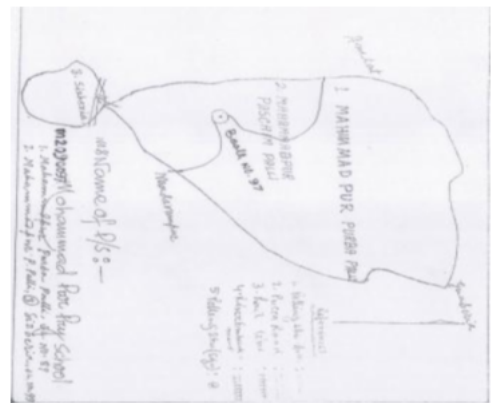

নির্বাচক নিবন্ধন আধিকারিকের স্বাক্ষর

Nazri Naksha

Google Map View

Polling Station Building Front View

Polling Station Front View

Cad View

Key MAP View

1 নাম : জাহানারা পাখী বিবি স্বামীর নাম: সেখ সেকাফত বাড়ির নং : n0254 বয়স : 71 লিঙ্গ : মহিলা ফটো উপলব্ধ	WB/30/205/399831	2 নাম : আনসুরা বিবি স্বামীর নাম: সেখ ইসরাইল আলি বাড়ির নং : n0255 বয়স : 38 লিঙ্গ : মহিলা ফটো উপলব্ধ	CCJ3307253	3 নাম : শেখ সেকাফত পিতার নাম: হামিরুদ্দিন বাড়ির নং : n0256 বয়স : 79 লিঙ্গ : পুরুষ ফটো উপলব্ধ	CCJ3123429
4 নাম : হাবিবা বিবি স্বামীর নাম: সেখ ইসমাইল বাড়ির নং : n0257 বয়স : 45 লিঙ্গ : মহিলা ফটো উপলব্ধ	CCJ2796597	5 নাম : কাকলী কুইতি (দাস) স্বামীর নাম: অমিত কুমার দাস বাড়ির নং : n0269 বয়স : 54 লিঙ্গ : মহিলা ফটো উপলব্ধ	CCJ1755156	6 নাম : অশ্বেষা দাস পিতার নাম: অমিত কুমার দাস বাড়ির নং : N0269 বয়স : 25 লিঙ্গ : মহিলা ফটো উপলব্ধ	UOR2128932
7 নাম : সুজাতা আচার্য্য অধিকারী স্বামীর নাম: নারায়ণ অধিকারী বাড়ির নং : এন0091 বয়স : 23 লিঙ্গ : মহিলা ফটো উপলব্ধ	UOR2276095	8 নাম : শংকর অধিকারী পিতার নাম: বিষ্ণুপদ অধিকারী বাড়ির নং : n0091 বয়স : 68 লিঙ্গ : পুরুষ ফটো উপলব্ধ	WB/30/205/477380	9 নাম : আঙ্গুরবালা অধিকারী স্বামীর নাম: শঙ্কর অধিকারী বাড়ির নং : n0091 বয়স : 62 লিঙ্গ : মহিলা ফটো উপলব্ধ	WB/30/205/477193
10 নাম : নারায়ণ অধিকারী পিতার নাম: শঙ্কর অধিকারী বাড়ির নং : n0091 বয়স : 36 লিঙ্গ : পুরুষ ফটো উপলব্ধ	UOR0412817	11 নাম : বনমালী আদক পিতার নাম: মাধব আদক বাড়ির নং : n0093 বয়স : 63 লিঙ্গ : পুরুষ ফটো উপলব্ধ	WB/30/205/243165	12 নাম : পারমিতা আদক পিতার নাম: বনমালী আদক বাড়ির নং : এন0093 বয়স : 24 লিঙ্গ : মহিলা ফটো উপলব্ধ	UOR2235679
13 নাম : প্রিয়ান্বিতা আদক পিতার নাম: বনমালী আদক বাড়ির নং : এন0093 বয়স : 26 লিঙ্গ : মহিলা ফটো উপলব্ধ	UOR1929942	14 নাম : নবনীতা আদক স্বামীর নাম: বনমালী আদক বাড়ির নং : n0093 বয়স : 48 লিঙ্গ : মহিলা ফটো উপলব্ধ	CCJ1924745	15 নাম : সেখ ইসরাইল আলি পিতার নাম: সেখ সেকাফত আলি বাড়ির নং : n0259 বয়স : 45 লিঙ্গ : পুরুষ ফটো উপলব্ধ	CCJ2796605
16 নাম : মৌসুমী কুলভী মহাপাত্র স্বামীর নাম: সোমনাথ মহাপাত্র বাড়ির নং : এন0159 বয়স : 29 লিঙ্গ : মহিলা ফটো উপলব্ধ	UOR1929876	17 নাম : ভোলানাথ কোটাল পিতার নাম: গোবিন্দ কোটাল বাড়ির নং : n0095 বয়স : 65 লিঙ্গ : পুরুষ ফটো উপলব্ধ	CCJ2835338	18 নাম : স্বপ্না কোটাল স্বামীর নাম: ভোলানাথ কোটাল বাড়ির নং : n0095 বয়স : 59 লিঙ্গ : মহিলা ফটো উপলব্ধ	UOR2165991
19 নাম : দীপাঙ্জন কোটাল পিতার নাম: ভোলানাথ কোটাল বাড়ির নং : N0095 বয়স : 27 লিঙ্গ : পুরুষ ফটো উপলব্ধ	UOR1911189	20 নাম : দিব্যেন্দু কোটাল পিতার নাম: ভোলানাথ কোটাল বাড়ির নং : n0095 বয়স : 33 লিঙ্গ : পুরুষ ফটো উপলব্ধ	UOR1394774	21 নাম : তাপসী গারু (বর্মন) স্বামীর নাম: উত্তম কুমার বর্মন বাড়ির নং : n0111 বয়স : 34 লিঙ্গ : মহিলা ফটো উপলব্ধ	TKS1318120
22 নাম : সম্পা গিরি(হাইত) স্বামীর নাম: সোমনাথ হাইত বাড়ির নং : n0108 বয়স : 41 লিঙ্গ : মহিলা ফটো উপলব্ধ	UOR1110584	23 নাম : মুক্তিরানী মাইতি ঘোড়াই স্বামীর নাম: মৃত্যুঞ্জয় ঘোড়াই বাড়ির নং : এন0001 বয়স : 38 লিঙ্গ : মহিলা ফটো উপলব্ধ	UOR1929710	24 নাম : মৃত্যুঞ্জয় ঘোড়াই পিতার নাম: উত্তম ঘোড়াই বাড়ির নং : এন0001 বয়স : 45 লিঙ্গ : পুরুষ ফটো উপলব্ধ	UOR1929728
25 নাম : সঞ্জয় ঘোড়াই পিতার নাম: উত্তম ঘোড়াই বাড়ির নং : এন0001 বয়স : 38 লিঙ্গ : পুরুষ ফটো উপলব্ধ	UOR1974229	26 নাম : উত্তম ঘোড়াই পিতার নাম: রাধানাথ ঘোড়াই বাড়ির নং : n0001 বয়স : 64 লিঙ্গ : পুরুষ ফটো উপলব্ধ	UOR2052561	27 নাম : মঙ্গলা মাইতি স্বামীর নাম: মোহন মাইতি বাড়ির নং : n0001 বয়স : 49 লিঙ্গ : মহিলা ফটো উপলব্ধ	UOR2001295
28 নাম : রাজ কুমার মাইতি পিতার নাম: মোহন মাইতি বাড়ির নং : n0001 বয়স : 32 লিঙ্গ : পুরুষ ফটো উপলব্ধ	UOR1683317	29 নাম : অনুরেখা ঘোড়াই স্বামীর নাম: উত্তম ঘোড়াই বাড়ির নং : n0001 বয়স : 54 লিঙ্গ : মহিলা ফটো উপলব্ধ	UOR2052553	30 নাম : কোয়েল মাইতি স্বামীর নাম: শীর্ষেন্দু মাইতি বাড়ির নং : এন0001 বয়স : 30 লিঙ্গ : মহিলা ফটো উপলব্ধ	UOR1929918