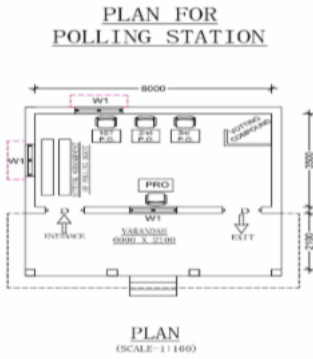

নির্বাচক নিবন্ধন আধিকারিকের স্বাক্ষর

Nazri Naksha

Google Map View

Polling Station Building Front View

Polling Station Front View

Cad View

Key MAP View

1 নাম : ইমতেয়াজ আলম পিতার নাম: রহতম আলি বাড়ির নং : n0109 বয়স : 33 লিঙ্গ : পুরুষ	UOR1395136 ফটো উপলব্ধ	2 নাম : জুলেখা বেগম স্বামীর নাম: রহমত আলি বাড়ির নং : n0123 বয়স : 60 লিঙ্গ : মহিলা	CCJ3320272 ফটো উপলব্ধ	3 নাম : শীলা অধিকারী স্বামীর নাম: কবিন্দ্র অধিকারী বাড়ির নং : n0024 বয়স : 54 লিঙ্গ : মহিলা	CCJ0199802 ফটো উপলব্ধ
4 নাম : সন্দীপ অধিকারী পিতার নাম: কবিন্দ্র অধিকারী বাড়ির নং : এন0138 বয়স : 23 লিঙ্গ : পুরুষ	UOR2303048 ফটো উপলব্ধ	5 নাম : রহমত আলি পিতার নাম: আব্দুল রউফ বাড়ির নং : n0122 বয়স : 67 লিঙ্গ : পুরুষ	CCJ2873552 ফটো উপলব্ধ	6 নাম : নিখত পারভিন পিতার নাম: রহমত আলি বাড়ির নং : N 0123 বয়স : 28 লিঙ্গ : মহিলা	UOR1803436 ফটো উপলব্ধ
7 নাম : শান্তি কুইল্যা পিতার নাম: বিবেকানন্দ কুইল্যা বাড়ির নং : এন0052 বয়স : 33 লিঙ্গ : মহিলা	TKS1895820 ফটো উপলব্ধ	8 নাম : মোশারতি খাতুন পিতার নাম: রহমত আলি বাড়ির নং : N 0123 বয়স : 30 লিঙ্গ : মহিলা	UOR1803428 ফটো উপলব্ধ	9 নাম : নন্দিতা দাস(গুচ্ছাইত) স্বামীর নাম: অনুপম গুচ্ছাইত বাড়ির নং : N0043 বয়স : 29 লিঙ্গ : মহিলা	UOR1890326 ফটো উপলব্ধ
10 নাম : অনুপম গুচ্ছাইত পিতার নাম: অমলেশ গুচ্ছাইত বাড়ির নং : n0043 বয়স : 36 লিঙ্গ : পুরুষ	UOR1005446 ফটো উপলব্ধ	11 নাম : সবিতা গুচ্ছাইত স্বামীর নাম: অমলেশ গুচ্ছাইত বাড়ির নং : n0043 বয়স : 53 লিঙ্গ : মহিলা	WB/30/205/489588 ফটো উপলব্ধ	12 নাম : অমলেশ গুচ্ছাইত পিতার নাম: নিরঞ্জন গুচ্ছাইত বাড়ির নং : n0043 বয়স : 55 লিঙ্গ : পুরুষ	UOR2426229 ফটো উপলব্ধ
13 নাম : রুস্পা পাত্র মাইতি স্বামীর নাম: নারায়ন মাইতি বাড়ির নং : n0145 বয়স : 37 লিঙ্গ : মহিলা	CCJ3308020 ফটো উপলব্ধ	14 নাম : নমিতা গুড়িয়া পিতার নাম: রনজিৎ গুড়িয়া বাড়ির নং : এন0145 বয়স : 50 লিঙ্গ : মহিলা	UOR2032571 ফটো উপলব্ধ	15 নাম : মিণ্টু গুড়িয়া পিতার নাম: পঞ্চানন গুড়িয়া বাড়ির নং : এন0145 বয়স : 67 লিঙ্গ : পুরুষ	UOR1984558 ফটো উপলব্ধ
16 নাম : সনাতন গুড়িয়া পিতার নাম: মিন্টু গুড়িয়া বাড়ির নং : এন0145 বয়স : 35 লিঙ্গ : পুরুষ	UOR1111426 ফটো উপলব্ধ	17 নাম : চন্দনা গারু স্বামীর নাম: সুধাংশু শেখর গারু বাড়ির নং : n0073 বয়স : 53 লিঙ্গ : মহিলা	WB/30/205/489405 ফটো উপলব্ধ	18 নাম : নির্মল গারু পিতার নাম: সুধাংশু গারু বাড়ির নং : n0072 বয়স : 30 লিঙ্গ : পুরুষ	UOR1622752 ফটো উপলব্ধ
19 নাম : সৌমেন কুমার গারু পিতার নাম: সুধাংশু শেখর গারু বাড়ির নং : n0072 বয়স : 35 লিঙ্গ : পুরুষ	UOR1296656 ফটো উপলব্ধ	20 নাম : সুধাংশু শেখর গারু পিতার নাম: অবিনাশ গারু বাড়ির নং : n0072 বয়স : 57 লিঙ্গ : পুরুষ	WB/30/205/489404 ফটো উপলব্ধ	21 নাম : সুধমা মাইতি গারু স্বামীর নাম: নির্মল গারু বাড়ির নং : N0072 বয়স : 29 লিঙ্গ : মহিলা	UOR1890284 ফটো উপলব্ধ
22 নাম : তুষা সামন্ত গারু স্বামীর নাম: সৌমেন কুমার গারু বাড়ির নং : N0072 বয়স : 29 লিঙ্গ : মহিলা	UOR1890292 ফটো উপলব্ধ	23 নাম : স্বদেশ চন্দ্র গিরি পিতার নাম: নারায়ণ চন্দ্র গিরি বাড়ির নং : n0011 বয়স : 47 লিঙ্গ : পুরুষ	CCJ2413953 ফটো উপলব্ধ	24 নাম : দুর্গাবালা গিরি স্বামীর নাম: নারায়ণ গিরি বাড়ির নং : n0011 বয়স : 59 লিঙ্গ : মহিলা	WB/30/205/489700 ফটো উপলব্ধ
25 নাম : নারায়ণ গিরি পিতার নাম: অতুল গিরি বাড়ির নং : n0011 বয়স : 67 লিঙ্গ : পুরুষ	WB/30/205/489691 ফটো উপলব্ধ	26 নাম : সীতা গিরি স্বামীর নাম: অতুল গিরি বাড়ির নং : n0011 বয়স : 87 লিঙ্গ : মহিলা	WB/30/205/489398 ফটো উপলব্ধ	27 নাম : সুব্রত গিরি পিতার নাম: স্বদেশ চন্দ্র গিরি বাড়ির নং : এন0011 বয়স : 23 লিঙ্গ : পুরুষ	UOR2302735 ফটো উপলব্ধ
28 নাম : অঞ্জনা বারিক স্বামীর নাম: সঞ্জয় বারিক বাড়ির নং : এন0011 বয়স : 30 লিঙ্গ : মহিলা	XUN2200152 ফটো উপলব্ধ	29 নাম : শিখা বাগ নায়েক পিতার নাম: পথিক নায়েক বাড়ির নং : এন0011 বয়স : 28 লিঙ্গ : মহিলা	UOR1794700 ফটো উপলব্ধ	30 নাম : মনোরমা গিরি স্বামীর নাম: স্বদেশ গিরি বাড়ির নং : এন0124 বয়স : 42 লিঙ্গ : মহিলা	CCJ3037397 ফটো উপলব্ধ