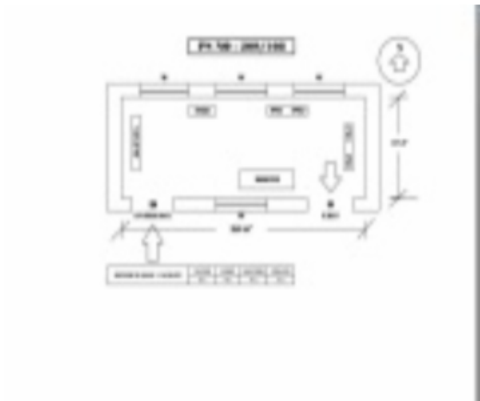

নির্বাচক নিবন্ধন আধিকারিকের স্বাক্ষর

Nazri Naksha

Google Map View

Polling Station Building Front View

Polling Station Front View

Cad View

Key MAP View

বিধানসভা নির্বাচনক্ষেত্রের নং, নাম : 209-হলদিয়া
ভাগ নং, নাম : 1-সুভাহাটা উত্তরপল্লী