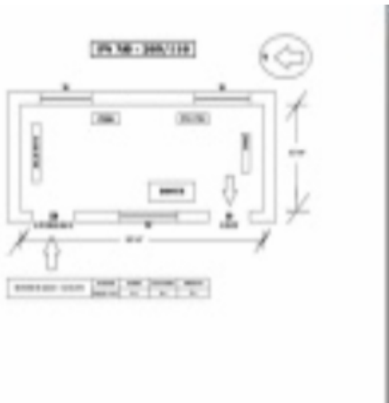

নির্বাচক নিবন্ধন আধিকারিকের স্বাক্ষর

Nazri Naksha

Google Map View

Polling Station Building Front View

Polling Station Front View

Cad View

Key MAP View

1 নাম : তপতী সাহু (তুঙ্গ) স্বামীর নাম: শিবপ্রসাদ সাহু বাড়ির নং : n0311 বয়স : 49 লিঙ্গ : মহিলা	WB/30/205/588345	2 নাম : অনামিকা সামন্ত বন্দ্যোপাধ্যায় স্বামীর নাম: সুকান্ত বন্দ্যোপাধ্যায় বাড়ির নং : n0182 বয়স : 48 লিঙ্গ : মহিলা	CCJ2358471	3 নাম : স্বাতী (বারিক) দাশ স্বামীর নাম: সরোজ কুসুম দাশ বাড়ির নং : n0181 বয়স : 55 লিঙ্গ : মহিলা	CCJ3234010
4 নাম : শ্রাবন্তী মন্ডল পিতার নাম: রেবতীরমন মন্ডল বাড়ির নং : দক্ষিণ পল্লি বয়স : 37 লিঙ্গ : মহিলা	XUN1395680	5 নাম : প্রীতি অধিকারী পিতার নাম: সদানন্দ অধিকারী বাড়ির নং : n0178 বয়স : 66 লিঙ্গ : মহিলা	WB/30/205/486359	6 নাম : সঞ্জিতা অধিকারী ভট্টাচার্য স্বামীর নাম: শান্তনু ভট্টাচার্য বাড়ির নং : N000 বয়স : 29 লিঙ্গ : মহিলা	UOR1904960
7 নাম : ভক্তি কুইল্যা পিতার নাম: বাউ কুইল্যা বাড়ির নং : n0046 বয়স : 54 লিঙ্গ : পুরুষ	UOR2549137	8 নাম : দেবব্রত কুইল্যা পিতার নাম: ভক্তি কুইল্যা বাড়ির নং : n0046 বয়স : 33 লিঙ্গ : পুরুষ	UOR1510528	9 নাম : কুইল্যা গঙ্গা স্বামীর নাম: ভক্তি গঙ্গা বাড়ির নং : n0046 বয়স : 51 লিঙ্গ : মহিলা	WB/30/205/486490
10 নাম : শর্মিলা জানা খাটুয়া স্বামীর নাম: কার্তিক খাটুয়া বাড়ির নং : এন0059 বয়স : 29 লিঙ্গ : মহিলা	UOR1930619	11 নাম : সুরজিৎ খাটুয়া পিতার নাম: তপন খাটুয়া বাড়ির নং : এন0043 বয়স : 26 লিঙ্গ : পুরুষ	UOR1930445	12 নাম : পঞ্চমী সামন্ত খাটুয়া স্বামীর নাম: অভিজিৎ খাটুয়া বাড়ির নং : এন0025 বয়স : 28 লিঙ্গ : মহিলা	UOR2213320
13 নাম : জ্যোৎস্না খাটুয়া স্বামীর নাম: গৌর হরি খাটুয়া বাড়ির নং : n0055 বয়স : 66 লিঙ্গ : মহিলা	WB/30/205/486298	14 নাম : অপর্ণা ওঝা(খাটুয়া) স্বামীর নাম: সন্দীপ খাটুয়া বাড়ির নং : n0056 বয়স : 29 লিঙ্গ : মহিলা	UOR1727098	15 নাম : সুরজিৎ খাটুয়া পিতার নাম: যুগল খাটুয়া বাড়ির নং : n0025 বয়স : 31 লিঙ্গ : পুরুষ	UOR1727189
16 নাম : ঋতুপর্ণা দাস খাটুয়া স্বামীর নাম: শ্রীমন্ত খাটুয়া বাড়ির নং : n0026 বয়স : 29 লিঙ্গ : মহিলা	UOR1727197	17 নাম : কাকলী খাটুয়া স্বামীর নাম: শক্রয় খাটুয়া বাড়ির নং : n0055 বয়স : 40 লিঙ্গ : মহিলা	CCJ3038114	18 নাম : অনন্যা খাটুয়া পিতার নাম: শক্রয় খাটুয়া বাড়ির নং : এন0075 বয়স : 22 লিঙ্গ : মহিলা	UOR2360105
19 নাম : প্রশান্ত কুমার খাটুয়া পিতার নাম: মুনাল খাটুয়া বাড়ির নং : n0024 বয়স : 43 লিঙ্গ : পুরুষ	CCJ2410470	20 নাম : সঙ্গীতা খাটুয়া পিতার নাম: ভরত খাটুয়া বাড়ির নং : এন0055 বয়স : 24 লিঙ্গ : মহিলা	UOR2177541	21 নাম : সোমনাথ খাটুয়া পিতার নাম: সলীল খাটুয়া বাড়ির নং : এন0044 বয়স : 22 লিঙ্গ : পুরুষ	UOR2413037
22 নাম : শ্রীমন্ত খাটুয়া পিতার নাম: অনকুল খাটুয়া বাড়ির নং : n0026 বয়স : 44 লিঙ্গ : পুরুষ	CCJ1920883	23 নাম : মধুমিতা খাটুয়া স্বামীর নাম: সন্দীপ খাটুয়া বাড়ির নং : n0056 বয়স : 34 লিঙ্গ : মহিলা	UOR1510494	24 নাম : দেবশীষ খাটুয়া পিতার নাম: যাদব খাটুয়া বাড়ির নং : n0213 বয়স : 60 লিঙ্গ : পুরুষ	UOR2173128
25 নাম : মায়্যা খাটুয়া স্বামীর নাম: দেবশীষ খাটুয়া বাড়ির নং : n0214 বয়স : 54 লিঙ্গ : মহিলা	UOR2173110	26 নাম : পদ্মা দাস খাটুয়া স্বামীর নাম: জয়ন্ত খাটুয়া বাড়ির নং : n0026 বয়স : 34 লিঙ্গ : মহিলা	TKS1440841	27 নাম : কাজল খাটুয়া স্বামীর নাম: কানাইলাল খাটুয়া বাড়ির নং : n0043 বয়স : 66 লিঙ্গ : মহিলা	UOR1984277
28 নাম : রাজু খাটুয়া পিতার নাম: কাঙ্গাল খাটুয়া বাড়ির নং : n0048 বয়স : 49 লিঙ্গ : পুরুষ	UOR2055952	29 নাম : সুশান্ত খাটুয়া পিতার নাম: নার্টু খাটুয়া বাড়ির নং : n0058 বয়স : 41 লিঙ্গ : পুরুষ	CCJ3038106	30 নাম : নিলীমা খাটুয়া স্বামীর নাম: নন্দলাল খাটুয়া বাড়ির নং : n0056 বয়স : 59 লিঙ্গ : মহিলা	UOR2061414