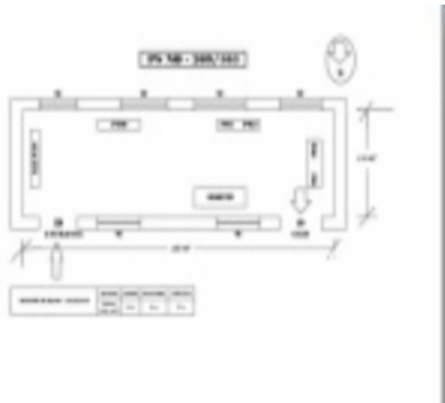

নির্বাচক নিবন্ধন আধিকারিকের স্বাক্ষর

Nazri Naksha

Google Map View

Polling Station Building Front View

Polling Station Front View

Cad View

Key MAP View

বিধানসভা নির্বাচনক্ষেত্রের নং, নাম : 209-হলদিয়া
ভাগ নং, নাম : 1-বাসুলিয়া দক্ষিণ পল্লী পূর্ব পাড়া