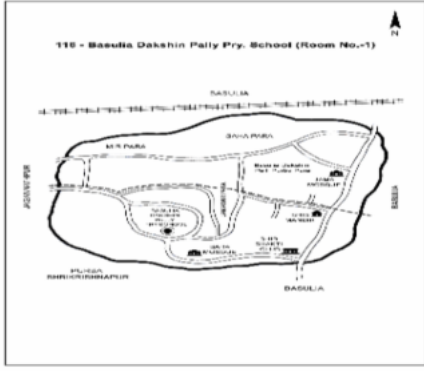

Nazri Naksha