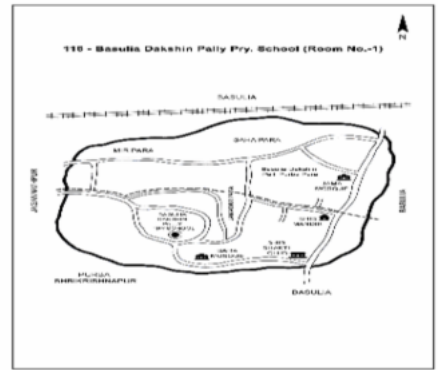

নির্বাচক নিবন্ধন আধিকারিকের স্বাক্ষর

Nazri Naksha

Google Map View

Polling Station Building Front View

Polling Station Front View

Cad View

Key MAP View

বিধানসভা নির্বাচনক্ষেত্রের নং, নাম : 209-হলদিয়া
ভাগ নং, নাম : 1-বাসুলিয়া দক্ষিণ পল্লী পূর্ব পাড়া