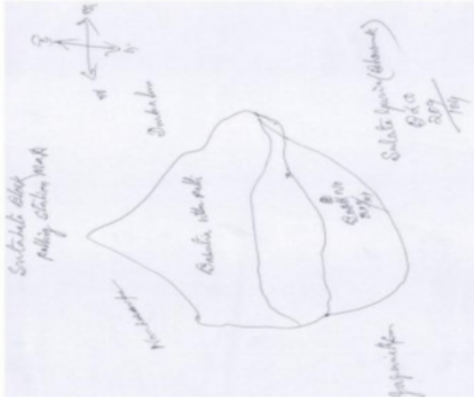

নির্বাচক নিবন্ধন আধিকারিকের স্বাক্ষর

Nazri Naksha

Google Map View

Polling Station Building Front View

Polling Station Front View

Cad View

Key MAP View

1 নাম : পাপিয়া খাতুন মায়ের নাম : রহিমা বিবি বাড়ির নং : এন0059 বয়স : 28 লিঙ্গ : মহিলা	UOR1781780 ফটো উপলব্ধ	2 নাম : সাহাবুদ্দিন খাঁ পিতার নাম : অহেদ খাঁ বাড়ির নং : n0079 বয়স : 52 লিঙ্গ : পুরুষ	WB/30/205/621765 ফটো উপলব্ধ	3 নাম : মহিলা বিবি স্বামীর নাম : সেখ সামাদ বাড়ির নং : n0081 বয়স : 38 লিঙ্গ : মহিলা	UOR0443333 ফটো উপলব্ধ
4 নাম : সেখ রফিকুল ইসলাম পিতার নাম : সেখ মিজানুর রহমান বাড়ির নং : n0082 বয়স : 35 লিঙ্গ : পুরুষ	UOR1298389 ফটো উপলব্ধ	5 নাম : সৈয়দ আব্দুল সালাম পিতার নাম : সৈয়দ উসিয়র রহমান বাড়ির নং : n0222 বয়স : 58 লিঙ্গ : পুরুষ	WB/30/205/258703 ফটো উপলব্ধ	6 নাম : শেখ মোসারফ হোসেন পিতার নাম : সেখ জামসেদ আলি বাড়ির নং : n0232 বয়স : 52 লিঙ্গ : পুরুষ	WB/30/205/312074 ফটো উপলব্ধ
7 নাম : মহিমা বিবি স্বামীর নাম : সেখ সামসুদ্দিন বাড়ির নং : n0034 বয়স : 40 লিঙ্গ : মহিলা	UOR1397215 ফটো উপলব্ধ	8 নাম : সেখ সামসুদ্দিন পিতার নাম : সেখ নুর ইসলাম বাড়ির নং : n0034 বয়স : 44 লিঙ্গ : পুরুষ	UOR1397207 ফটো উপলব্ধ	9 নাম : হাসনু বিবি স্বামীর নাম : সেরাজুল মল্লিক বাড়ির নং : n0034 বয়স : 51 লিঙ্গ : মহিলা	UOR1511526 ফটো উপলব্ধ
10 নাম : ফাতেমা বিবি স্বামীর নাম : সেখ আলাম বাড়ির নং : n0034 বয়স : 55 লিঙ্গ : মহিলা	WB/30/205/471415 ফটো উপলব্ধ	11 নাম : মমতাজ বেগম স্বামীর নাম : সেখ আসরফ বাড়ির নং : n0034 বয়স : 56 লিঙ্গ : মহিলা	UOR1511674 ফটো উপলব্ধ	12 নাম : সেখ কাসেম আলি পিতার নাম : সেখ আরফান আলি বাড়ির নং : n0034 বয়স : 53 লিঙ্গ : পুরুষ	UOR2420958 ফটো উপলব্ধ
13 নাম : রায়জুন বিবি স্বামীর নাম : সেখ জাহাঙ্গীর বাড়ির নং : n0034 বয়স : 56 লিঙ্গ : মহিলা	UOR2543270 ফটো উপলব্ধ	14 নাম : সেখ উসিয়র রহমান পিতার নাম : মুসুরুদ্দিন বাড়ির নং : n0034 বয়স : 67 লিঙ্গ : পুরুষ	WB/30/205/471190 ফটো উপলব্ধ	15 নাম : সেখ হাসেন পিতার নাম : সেখ আবুকালাম বাড়ির নং : n0034 বয়স : 32 লিঙ্গ : পুরুষ	UOR1511666 ফটো উপলব্ধ
16 নাম : সেখ আবুকালাম পিতার নাম : সেখ আরফান বাড়ির নং : n0034 বয়স : 64 লিঙ্গ : পুরুষ	WB/30/205/471571 ফটো উপলব্ধ	17 নাম : সেখ আলাম আলি পিতার নাম : সেখ আরফান বাড়ির নং : n0034 বয়স : 66 লিঙ্গ : পুরুষ	WB/30/205/471414 ফটো উপলব্ধ	18 নাম : সেখ জাহাঙ্গীর আলি পিতার নাম : সেখ আরফান বাড়ির নং : n0034 বয়স : 72 লিঙ্গ : পুরুষ	CCJ3134129 ফটো উপলব্ধ
19 নাম : জামেনা বেওয়া স্বামীর নাম : সেখ আরফান বাড়ির নং : n0034 বয়স : 86 লিঙ্গ : মহিলা	UOR2491694 ফটো উপলব্ধ	20 নাম : সাকিলা বিবি স্বামীর নাম : সেখ নুরমহম্মদ বাড়ির নং : n0033 বয়স : 53 লিঙ্গ : মহিলা	CCJ1774694 ফটো উপলব্ধ	21 নাম : সাজেদান বেওয়া স্বামীর নাম : সেখ সহেদ বাড়ির নং : n0033 বয়স : 77 লিঙ্গ : মহিলা	WB/30/205/471621 ফটো উপলব্ধ
22 নাম : হাসিনা বিবি স্বামীর নাম : সেখ আজগর বাড়ির নং : n0032 বয়স : 62 লিঙ্গ : মহিলা	CCJ3134194 ফটো উপলব্ধ	23 নাম : সেখ আজগর আলি পিতার নাম : সেখ হারুন বাড়ির নং : n0032 বয়স : 77 লিঙ্গ : পুরুষ	CCJ1775378 ফটো উপলব্ধ	24 নাম : আনসুরা বিবি পিতার নাম : সেখ আজগর আলি বাড়ির নং : এন0032 বয়স : 30 লিঙ্গ : মহিলা	UOR2428662 ফটো উপলব্ধ
25 নাম : সেখ আমীর আলি পিতার নাম : সেখ খাদেম বাড়ির নং : n0031 বয়স : 65 লিঙ্গ : পুরুষ	UOR1397439 ফটো উপলব্ধ	26 নাম : ফিরোজা বিবি স্বামীর নাম : সেখ জৈনুদ্দিন বাড়ির নং : n0030 বয়স : 30 লিঙ্গ : মহিলা	UOR1624477 ফটো উপলব্ধ	27 নাম : সেখ মৈনুদ্দিন পিতার নাম : সেখ ইয়াকুব বাড়ির নং : n0030 বয়স : 31 লিঙ্গ : পুরুষ	UOR1511716 ফটো উপলব্ধ
28 নাম : সেখ মুরসালিম পিতার নাম : সেখ আসমত বাড়ির নং : n0030 বয়স : 32 লিঙ্গ : পুরুষ	UOR1397421 ফটো উপলব্ধ	29 নাম : মমেনা বিবি স্বামীর নাম : সেখ আজমত আলি বাড়ির নং : n0030 বয়স : 44 লিঙ্গ : মহিলা	CCJ2832871 ফটো উপলব্ধ	30 নাম : অহেদা বিবি স্বামীর নাম : সেখ আনসার আলি বাড়ির নং : n0054 বয়স : 29 লিঙ্গ : মহিলা	UOR1805118 ফটো উপলব্ধ