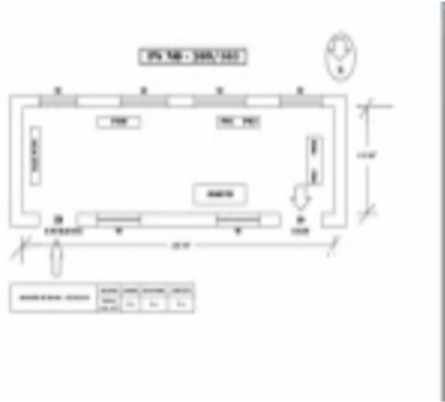

নির্বাচক নিবন্ধন আধিকারিকের স্বাক্ষর

Nazri Naksha

Google Map View

Polling Station Building Front View

Polling Station Front View

Cad View

Key MAP View

1 নাম : পাপিয়া খাতুন মায়ের নাম : রহিমা বিবি বাড়ির নং : এন0059 বয়স : 28 লিঙ্গ : মহিলা	UOR1781780 ফটো উপলব্ধ	2 নাম : সাহাবুদ্দিন খাঁ পিতার নাম : অহেদ খাঁ বাড়ির নং : n0079 বয়স : 52 লিঙ্গ : পুরুষ	WB/30/205/621765 ফটো উপলব্ধ	3 নাম : মহিলা বিবি স্বামীর নাম : সেখ সামাদ বাড়ির নং : n0081 বয়স : 38 লিঙ্গ : মহিলা	UOR0443333 ফটো উপলব্ধ
4 নাম : সেখ রফিকুল ইসলাম পিতার নাম : সেখ মিজানুর রহমান বাড়ির নং : n0082 বয়স : 35 লিঙ্গ : পুরুষ	UOR1298389 ফটো উপলব্ধ	5 নাম : সৈয়দ আব্দুল সালাম পিতার নাম : সৈয়দ উসিয়র রহমান বাড়ির নং : n0222 বয়স : 58 লিঙ্গ : পুরুষ	WB/30/205/258703 ফটো উপলব্ধ	6 নাম : শেখ মোসারফ হোসেন পিতার নাম : সেখ জামসেদ আলি বাড়ির নং : n0232 বয়স : 52 লিঙ্গ : পুরুষ	WB/30/205/312074 ফটো উপলব্ধ
7 নাম : মহিমা বিবি স্বামীর নাম : সেখ সামসুদ্দিন বাড়ির নং : n0034 বয়স : 40 লিঙ্গ : মহিলা	UOR1397215 ফটো উপলব্ধ	8 নাম : সেখ সামসুদ্দিন পিতার নাম : সেখ নুর ইসলাম বাড়ির নং : n0034 বয়স : 44 লিঙ্গ : পুরুষ	UOR1397207 ফটো উপলব্ধ	9 নাম : হাসনু বিবি স্বামীর নাম : সেরাজুল মল্লিক বাড়ির নং : n0034 বয়স : 51 লিঙ্গ : মহিলা	UOR1511526 ফটো উপলব্ধ
10 নাম : ফাতেমা বিবি স্বামীর নাম : সেখ আলাম বাড়ির নং : n0034 বয়স : 55 লিঙ্গ : মহিলা	WB/30/205/471415 ফটো উপলব্ধ	11 নাম : মমতাজ বেগম স্বামীর নাম : সেখ আসরফ বাড়ির নং : n0034 বয়স : 56 লিঙ্গ : মহিলা	UOR1511674 ফটো উপলব্ধ	12 নাম : সেখ কাসেম আলি পিতার নাম : সেখ আরফান আলি বাড়ির নং : n0034 বয়স : 53 লিঙ্গ : পুরুষ	UOR2420958 ফটো উপলব্ধ
13 নাম : রায়জুন বিবি স্বামীর নাম : সেখ জাহাঙ্গীর বাড়ির নং : n0034 বয়স : 56 লিঙ্গ : মহিলা	UOR2543270 ফটো উপলব্ধ	14 নাম : সেখ উসিয়র রহমান পিতার নাম : মুসুরুদ্দিন বাড়ির নং : n0034 বয়স : 67 লিঙ্গ : পুরুষ	WB/30/205/471190 ফটো উপলব্ধ	15 নাম : সেখ হাসেন পিতার নাম : সেখ আবুকালাম বাড়ির নং : n0034 বয়স : 32 লিঙ্গ : পুরুষ	UOR1511666 ফটো উপলব্ধ
16 নাম : সেখ আবুকালাম পিতার নাম : সেখ আরফান বাড়ির নং : n0034 বয়স : 64 লিঙ্গ : পুরুষ	WB/30/205/471571 ফটো উপলব্ধ	17 নাম : সেখ আলাম আলি পিতার নাম : সেখ আরফান বাড়ির নং : n0034 বয়স : 66 লিঙ্গ : পুরুষ	WB/30/205/471414 ফটো উপলব্ধ	18 নাম : সেখ জাহাঙ্গীর আলি পিতার নাম : সেখ আরফান বাড়ির নং : n0034 বয়স : 72 লিঙ্গ : পুরুষ	CCJ3134129 ফটো উপলব্ধ
19 নাম : জামেনা বেওয়া স্বামীর নাম : সেখ আরফান বাড়ির নং : n0034 বয়স : 86 লিঙ্গ : মহিলা	UOR2491694 ফটো উপলব্ধ	20 নাম : সাকিলা বিবি স্বামীর নাম : সেখ নুরমহম্মদ বাড়ির নং : n0033 বয়স : 53 লিঙ্গ : মহিলা	CCJ1774694 ফটো উপলব্ধ	21 নাম : সাজেদান বেওয়া স্বামীর নাম : সেখ সহেদ বাড়ির নং : n0033 বয়স : 77 লিঙ্গ : মহিলা	WB/30/205/471621 ফটো উপলব্ধ
22 নাম : হাসিনা বিবি স্বামীর নাম : সেখ আজগর বাড়ির নং : n0032 বয়স : 62 লিঙ্গ : মহিলা	CCJ3134194 ফটো উপলব্ধ	23 নাম : সেখ আজগর আলি পিতার নাম : সেখ হারুন বাড়ির নং : n0032 বয়স : 77 লিঙ্গ : পুরুষ	CCJ1775378 ফটো উপলব্ধ	24 নাম : আনসুরা বিবি পিতার নাম : সেখ আজগর আলি বাড়ির নং : এন0032 বয়স : 30 লিঙ্গ : মহিলা	UOR2428662 ফটো উপলব্ধ
25 নাম : সেখ আমীর আলি পিতার নাম : সেখ খাদেম বাড়ির নং : n0031 বয়স : 65 লিঙ্গ : পুরুষ	UOR1397439 ফটো উপলব্ধ	26 নাম : ফিরোজা বিবি স্বামীর নাম : সেখ জৈনুদ্দিন বাড়ির নং : n0030 বয়স : 30 লিঙ্গ : মহিলা	UOR1624477 ফটো উপলব্ধ	27 নাম : সেখ মৈনুদ্দিন পিতার নাম : সেখ ইয়াকুব বাড়ির নং : n0030 বয়স : 31 লিঙ্গ : পুরুষ	UOR1511716 ফটো উপলব্ধ
28 নাম : সেখ মুরসালিম পিতার নাম : সেখ আসমত বাড়ির নং : n0030 বয়স : 32 লিঙ্গ : পুরুষ	UOR1397421 ফটো উপলব্ধ	29 নাম : মমেনা বিবি স্বামীর নাম : সেখ আজমত আলি বাড়ির নং : n0030 বয়স : 44 লিঙ্গ : মহিলা	CCJ2832871 ফটো উপলব্ধ	30 নাম : অহেদা বিবি স্বামীর নাম : সেখ আনসার আলি বাড়ির নং : n0054 বয়স : 29 লিঙ্গ : মহিলা	UOR1805118 ফটো উপলব্ধ