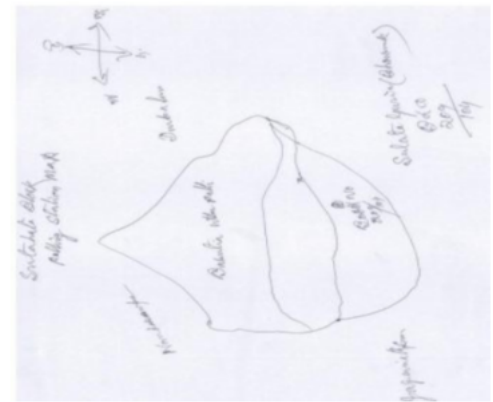

নির্বাচক নিবন্ধন আধিকারিকের স্বাক্ষর

Nazri Naksha

Google Map View

Polling Station Building Front View

Polling Station Front View

Cad View

Key MAP View

1 নাম : পাপিয়া খাতুন মায়ের নাম : রহিমা বিবি বাড়ির নং : এন0059 বয়স : 28 লিঙ্গ : মহিলা	UOR1781780 ফটো উপলব্ধ	2 নাম : সাহাবুদ্দিন খাঁ পিতার নাম : অহেদ খাঁ বাড়ির নং : n0079 বয়স : 52 লিঙ্গ : পুরুষ	WB/30/205/621765 ফটো উপলব্ধ	3 নাম : মহিলা বিবি স্বামীর নাম : সেখ সামাদ বাড়ির নং : n0081 বয়স : 38 লিঙ্গ : মহিলা	UOR0443333 ফটো উপলব্ধ
4 নাম : সেখ রফিকুল ইসলাম পিতার নাম : সেখ মিজানুর রহমান বাড়ির নং : n0082 বয়স : 35 লিঙ্গ : পুরুষ	UOR1298389 ফটো উপলব্ধ	5 নাম : সৈয়দ আব্দুল সালাম পিতার নাম : সৈয়দ উসিয়র রহমান বাড়ির নং : n0222 বয়স : 58 লিঙ্গ : পুরুষ	WB/30/205/258703 ফটো উপলব্ধ	6 নাম : শেখ মোসারফ হোসেন পিতার নাম : সেখ জামসেদ আলি বাড়ির নং : n0232 বয়স : 52 লিঙ্গ : পুরুষ	WB/30/205/312074 ফটো উপলব্ধ
7 নাম : মহিমা বিবি স্বামীর নাম : সেখ সামসুদ্দিন বাড়ির নং : n0034 বয়স : 40 লিঙ্গ : মহিলা	UOR1397215 ফটো উপলব্ধ	8 নাম : সেখ সামসুদ্দিন পিতার নাম : সেখ নুর ইসলাম বাড়ির নং : n0034 বয়স : 44 লিঙ্গ : পুরুষ	UOR1397207 ফটো উপলব্ধ	9 নাম : হাসনু বিবি স্বামীর নাম : সেরাজুল মল্লিক বাড়ির নং : n0034 বয়স : 51 লিঙ্গ : মহিলা	UOR1511526 ফটো উপলব্ধ
10 নাম : ফাতেমা বিবি স্বামীর নাম : সেখ আলাম বাড়ির নং : n0034 বয়স : 55 লিঙ্গ : মহিলা	WB/30/205/471415 ফটো উপলব্ধ	11 নাম : মমতাজ বেগম স্বামীর নাম : সেখ আসরফ বাড়ির নং : n0034 বয়স : 56 লিঙ্গ : মহিলা	UOR1511674 ফটো উপলব্ধ	12 নাম : সেখ কাসেম আলি পিতার নাম : সেখ আরফান আলি বাড়ির নং : n0034 বয়স : 53 লিঙ্গ : পুরুষ	UOR2420958 ফটো উপলব্ধ
13 নাম : রায়জুন বিবি স্বামীর নাম : সেখ জাহাঙ্গীর বাড়ির নং : n0034 বয়স : 56 লিঙ্গ : মহিলা	UOR2543270 ফটো উপলব্ধ	14 নাম : সেখ উসিয়র রহমান পিতার নাম : মুসুরুদ্দিন বাড়ির নং : n0034 বয়স : 67 লিঙ্গ : পুরুষ	WB/30/205/471190 ফটো উপলব্ধ	15 নাম : সেখ হাসেন পিতার নাম : সেখ আবুকালাম বাড়ির নং : n0034 বয়স : 32 লিঙ্গ : পুরুষ	UOR1511666 ফটো উপলব্ধ
16 নাম : সেখ আবুকালাম পিতার নাম : সেখ আরফান বাড়ির নং : n0034 বয়স : 64 লিঙ্গ : পুরুষ	WB/30/205/471571 ফটো উপলব্ধ	17 নাম : সেখ আলাম আলি পিতার নাম : সেখ আরফান বাড়ির নং : n0034 বয়স : 66 লিঙ্গ : পুরুষ	WB/30/205/471414 ফটো উপলব্ধ	18 নাম : সেখ জাহাঙ্গীর আলি পিতার নাম : সেখ আরফান বাড়ির নং : n0034 বয়স : 72 লিঙ্গ : পুরুষ	CCJ3134129 ফটো উপলব্ধ
19 নাম : জামেনা বেওয়া স্বামীর নাম : সেখ আরফান বাড়ির নং : n0034 বয়স : 86 লিঙ্গ : মহিলা	UOR2491694 ফটো উপলব্ধ	20 নাম : সাকিলা বিবি স্বামীর নাম : সেখ নুরমহম্মদ বাড়ির নং : n0033 বয়স : 53 লিঙ্গ : মহিলা	CCJ1774694 ফটো উপলব্ধ	21 নাম : সাজেদান বেওয়া স্বামীর নাম : সেখ সহেদ বাড়ির নং : n0033 বয়স : 77 লিঙ্গ : মহিলা	WB/30/205/471621 ফটো উপলব্ধ
22 নাম : হাসিনা বিবি স্বামীর নাম : সেখ আজগর বাড়ির নং : n0032 বয়স : 62 লিঙ্গ : মহিলা	CCJ3134194 ফটো উপলব্ধ	23 নাম : সেখ আজগর আলি পিতার নাম : সেখ হারুন বাড়ির নং : n0032 বয়স : 77 লিঙ্গ : পুরুষ	CCJ1775378 ফটো উপলব্ধ	24 নাম : আনসুরা বিবি পিতার নাম : সেখ আজগর আলি বাড়ির নং : এন0032 বয়স : 30 লিঙ্গ : মহিলা	UOR2428662 ফটো উপলব্ধ
25 নাম : সেখ আমীর আলি পিতার নাম : সেখ খাদেম বাড়ির নং : n0031 বয়স : 65 লিঙ্গ : পুরুষ	UOR1397439 ফটো উপলব্ধ	26 নাম : ফিরোজা বিবি স্বামীর নাম : সেখ জৈনুদ্দিন বাড়ির নং : n0030 বয়স : 30 লিঙ্গ : মহিলা	UOR1624477 ফটো উপলব্ধ	27 নাম : সেখ মৈনুদ্দিন পিতার নাম : সেখ ইয়াকুব বাড়ির নং : n0030 বয়স : 31 লিঙ্গ : পুরুষ	UOR1511716 ফটো উপলব্ধ
28 নাম : সেখ মুরসালিম পিতার নাম : সেখ আসমত বাড়ির নং : n0030 বয়স : 32 লিঙ্গ : পুরুষ	UOR1397421 ফটো উপলব্ধ	29 নাম : মমেনা বিবি স্বামীর নাম : সেখ আজমত আলি বাড়ির নং : n0030 বয়স : 44 লিঙ্গ : মহিলা	CCJ2832871 ফটো উপলব্ধ	30 নাম : অহেদা বিবি স্বামীর নাম : সেখ আনসার আলি বাড়ির নং : n0054 বয়স : 29 লিঙ্গ : মহিলা	UOR1805118 ফটো উপলব্ধ