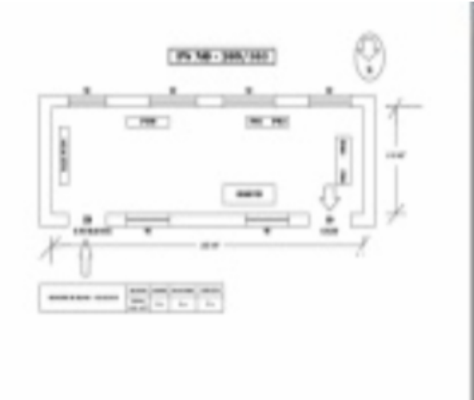

নির্বাচক নিবন্ধন আধিকারিকের স্বাক্ষর

Nazri Naksha

Google Map View

Polling Station Building Front View

Polling Station Front View

Cad View

Key MAP View

1 নাম : সাহানা বিবি স্বামীর নাম: সেক রফিকুল বাড়ির নং : n0029 বয়স : 57 লিঙ্গ : মহিলা	CCJ0920918	ফটো উপলব্ধ	2 নাম : সেক সাইফুল আলি পিতার নাম: সেক রফিকুল বাড়ির নং : n0029 বয়স : 43 লিঙ্গ : পুরুষ	UOR1041359	ফটো উপলব্ধ	3 নাম : সেক হাবিবুল পিতার নাম: সেক রফিকুল বাড়ির নং : n0029 বয়স : 30 লিঙ্গ : পুরুষ	UOR1624998	ফটো উপলব্ধ
4 নাম : রসিদান বিবি স্বামীর নাম: সৈয়দ সেবির বাড়ির নং : n0028 বয়স : 87 লিঙ্গ : মহিলা	CCJ0920934	ফটো উপলব্ধ	5 নাম : মাবসুয়া বিবি স্বামীর নাম: সেখ আবু হোসেন বাড়ির নং : n0027 বয়স : 43 লিঙ্গ : মহিলা	UOR1213834	ফটো উপলব্ধ	6 নাম : ফুলজান বিবি স্বামীর নাম: আবুকালাম বাড়ির নং : n0027 বয়স : 57 লিঙ্গ : মহিলা	WB/30/205/474473	ফটো উপলব্ধ
7 নাম : সেখ জাকের পিতার নাম: আলাউদ্দিন বাড়ির নং : n0027 বয়স : 51 লিঙ্গ : পুরুষ	WB/30/205/474414	ফটো উপলব্ধ	8 নাম : সেখ আবুহোসেন পিতার নাম: আলাউদ্দিন বাড়ির নং : n0027 বয়স : 53 লিঙ্গ : পুরুষ	WB/30/205/474529	ফটো উপলব্ধ	9 নাম : সেখ আবুকালাম পিতার নাম: আলাউদ্দিন বাড়ির নং : n0027 বয়স : 59 লিঙ্গ : পুরুষ	WB/30/205/474292	ফটো উপলব্ধ
10 নাম : মোঃ কামরুন্নেহার বিবি স্বামীর নাম: সৈয়দ ইব্রাহিম আলি বাড়ির নং : n0024 বয়স : 40 লিঙ্গ : মহিলা	CCJ3319829	ফটো উপলব্ধ	11 নাম : সৈয়দ ইব্রাহিম আলি পিতার নাম: সৈয়দ ইউনুস আলি বাড়ির নং : n0024 বয়স : 48 লিঙ্গ : পুরুষ	CCJ1772839	ফটো উপলব্ধ	12 নাম : সামেনা বিবি স্বামীর নাম: সেখ রফিকুল বাড়ির নং : n0023 বয়স : 52 লিঙ্গ : মহিলা	WB/30/205/474330	ফটো উপলব্ধ
13 নাম : কামরুদ্দিন খাঁন পিতার নাম: ইসমাইল খাঁন বাড়ির নং : n0229 বয়স : 38 লিঙ্গ : পুরুষ	UOR0438424	ফটো উপলব্ধ	14 নাম : সালেয়ার বিবি স্বামীর নাম: আনসার খাঁ বাড়ির নং : n0205 বয়স : 50 লিঙ্গ : মহিলা	UOR1298959	ফটো উপলব্ধ	15 নাম : সেখ মুসলেম খাঁ পিতার নাম: সেখ আনসার খাঁ বাড়ির নং : n0204 বয়স : 33 লিঙ্গ : পুরুষ	UOR1512466	ফটো উপলব্ধ
16 নাম : আনসার খাঁ পিতার নাম: মজাহার খাঁ বাড়ির নং : n0204 বয়স : 65 লিঙ্গ : পুরুষ	UOR1298942	ফটো উপলব্ধ	17 নাম : মাসুদা বিবি স্বামীর নাম: সেখ আব্দুর রসিদ বাড়ির নং : n0195 বয়স : 59 লিঙ্গ : মহিলা	UOR1041367	ফটো উপলব্ধ	18 নাম : সেখ সাজ্জাদ হোসেন পিতার নাম: সেখ সিরাজুল ইসলাম বাড়ির নং : n0193 বয়স : 39 লিঙ্গ : পুরুষ	UOR1007160	ফটো উপলব্ধ
19 নাম : ইশমাতারা বিবি স্বামীর নাম: সেখ সিরাজুল ইসলাম বাড়ির নং : n0192 বয়স : 57 লিঙ্গ : মহিলা	WB/30/205/426428	ফটো উপলব্ধ	20 নাম : সেখ আব্দুর রসিদ পিতার নাম: সেখ মহিনুদ্দিন বাড়ির নং : n0191 বয়স : 61 লিঙ্গ : পুরুষ	UOR1041342	ফটো উপলব্ধ	21 নাম : সেখ সালমান হোসেন পিতার নাম: সিরাজুল ইসলাম বাড়ির নং : n0190 বয়স : 32 লিঙ্গ : পুরুষ	UOR1397959	ফটো উপলব্ধ
22 নাম : সেলিমা আক্তার বানু পিতার নাম: সেখ সিরাজুল ইসলাম বাড়ির নং : n0190 বয়স : 36 লিঙ্গ : মহিলা	UOR1113380	ফটো উপলব্ধ	23 নাম : আন্নিয়া বিবি স্বামীর নাম: সেক সফিজুল বাড়ির নং : n0181 বয়স : 44 লিঙ্গ : মহিলা	CCJ2834497	ফটো উপলব্ধ	24 নাম : সেক সফিজুল পিতার নাম: সেক আব্দুল মজিদ বাড়ির নং : n0181 বয়স : 50 লিঙ্গ : পুরুষ	CCJ2834489	ফটো উপলব্ধ
25 নাম : উজ্জিফা বিবি স্বামীর নাম: সেক সইদুল বাড়ির নং : n0180 বয়স : 51 লিঙ্গ : মহিলা	CCJ2834513	ফটো উপলব্ধ	26 নাম : ফিরোজা বিবি স্বামীর নাম: জাকের বাড়ির নং : n0179 বয়স : 44 লিঙ্গ : মহিলা	CCJ2834505	ফটো উপলব্ধ	27 নাম : সালে বিবি স্বামীর নাম: সেখ মতলেব বাড়ির নং : n0032 বয়স : 62 লিঙ্গ : মহিলা	WB/30/205/474400	ফটো উপলব্ধ
28 নাম : সেখ সাইফুদ্দিন পিতার নাম: সেখ মতলেব বাড়ির নং : n0032 বয়স : 34 লিঙ্গ : পুরুষ	UOR1213867	ফটো উপলব্ধ	29 নাম : হালিমা বিবি স্বামীর নাম: সৈয়দ হাসিবুল বাড়ির নং : n0031 বয়স : 31 লিঙ্গ : মহিলা	UOR1625052	ফটো উপলব্ধ	30 নাম : খাদিজা বিবি স্বামীর নাম: সেখ সানবার আলি বাড়ির নং : n0031 বয়স : 34 লিঙ্গ : মহিলা	UOR1298801	ফটো উপলব্ধ