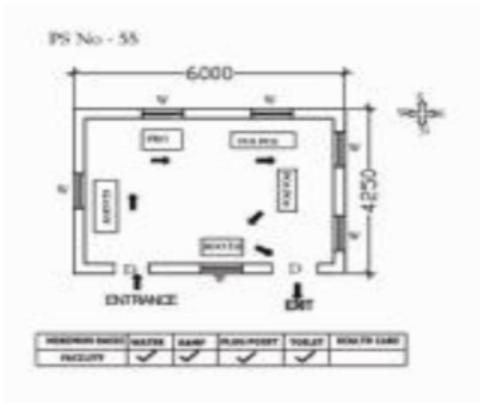

নির্বাচক নিবন্ধন আধিকারিকের স্বাক্ষর

Nazri Naksha

Google Map View

Polling Station Building Front View

Polling Station Front View

Cad View

Key MAP View

1 নাম : সেখ আফতাব উদ্দিন পিতার নাম: সেখ নূর আলম বাড়ির নং : n0162 বয়স : 36 লিঙ্গ : পুরুষ	UOR1172865 ফটো উপলব্ধ	2 নাম : কুতুবউদ্দিন শেখ পিতার নাম: রেয়াজুদ্দিন শেখ বাড়ির নং : n0246 বয়স : 49 লিঙ্গ : পুরুষ	CCJ0751438 ফটো উপলব্ধ	3 নাম : সেখ আকিমুদ্দিন পিতার নাম: সেখ সাহাফরিদ বাড়ির নং : n0245 বয়স : 33 লিঙ্গ : পুরুষ	UOR1392703 ফটো উপলব্ধ
4 নাম : আহিয়া বিবি স্বামীর নাম: সেখ সাহাফরিদ বাড়ির নং : n0244 বয়স : 64 লিঙ্গ : মহিলা	WB/30/205/456083 ফটো উপলব্ধ	5 নাম : সেখ সাহাফরিদ পিতার নাম: সেক রহমান বাড়ির নং : n0242 বয়স : 71 লিঙ্গ : পুরুষ	CCJ0891747 ফটো উপলব্ধ	6 নাম : মিনাক্ষীরানী সামন্ত(মাজী) স্বামীর নাম: মুনালকান্তি মাজী বাড়ির নং : n0237 বয়স : 36 লিঙ্গ : মহিলা	UOR0400184 ফটো উপলব্ধ
7 নাম : নুরে ইয়াসমিন স্বামীর নাম: সেখ হায়দার আলি বাড়ির নং : n0162 বয়স : 36 লিঙ্গ : মহিলা	UOR1007426 ফটো উপলব্ধ	8 নাম : শিউলী জানা পিতার নাম: শ্রীকান্ত জানা বাড়ির নং : এন0299 বয়স : 35 লিঙ্গ : মহিলা	UOR1110279 ফটো উপলব্ধ	9 নাম : সাবিনা বিবি স্বামীর নাম: সেখ আফতাব উদ্দিন বাড়ির নং : n0162 বয়স : 29 লিঙ্গ : মহিলা	UOR1805753 ফটো উপলব্ধ
10 নাম : রুকসনা বেগম স্বামীর নাম: শেখ কাদের আলি বাড়ির নং : n0252 বয়স : 44 লিঙ্গ : মহিলা	UOR1347590 ফটো উপলব্ধ	11 নাম : সেখ কাদের আলি পিতার নাম: শেখ বাদিরুদ্দিন বাড়ির নং : n0253 বয়স : 46 লিঙ্গ : পুরুষ	CCJ1952001 ফটো উপলব্ধ	12 নাম : কারিশমা পারভিন পিতার নাম: কুতুবুদ্দিন শেখ বাড়ির নং : এন0247 বয়স : 24 লিঙ্গ : মহিলা	UOR2307551 ফটো উপলব্ধ
13 নাম : তসলিম আজিজ শেখ পিতার নাম: কুতুবউদ্দিন শেখ বাড়ির নং : এন0246 বয়স : 22 লিঙ্গ : পুরুষ	UOR2479418 ফটো উপলব্ধ	14 নাম : দিপালী দাস (মণ্ডল) স্বামীর নাম: সহদেব মণ্ডল বাড়ির নং : n0058 বয়স : 51 লিঙ্গ : মহিলা	CCJ1771674 ফটো উপলব্ধ	15 নাম : সঙ্গীতা মন্ডল পিতার নাম: সহদেব মন্ডল বাড়ির নং : n0058 বয়স : 25 লিঙ্গ : মহিলা	UOR2132140 ফটো উপলব্ধ
16 নাম : সেখ আজহারউদ্দিন পিতার নাম: সেখ সাহা ফরিদ বাড়ির নং : n0248 বয়স : 36 লিঙ্গ : পুরুষ	UOR1003896 ফটো উপলব্ধ	17 নাম : মুজাম্মেল আলি পিতার নাম: সেখ আতাউর রহমান বাড়ির নং : এন00045 বয়স : 49 লিঙ্গ : পুরুষ	UOR2310340 ফটো উপলব্ধ	18 নাম : সেখ হায়দার আলি পিতার নাম: তাহের আলি বাড়ির নং : n0270 বয়স : 41 লিঙ্গ : পুরুষ	CCJ1911858 ফটো উপলব্ধ
19 নাম : সাবিনা ইয়াসমিন পিতার নাম: সেখ সাহাফরিদ বাড়ির নং : n0243 বয়স : 43 লিঙ্গ : মহিলা	CCJ3132412 ফটো উপলব্ধ	20 নাম : সবিতা উথাসিনী পিতার নাম: শিবশংকর উথাসিনী বাড়ির নং : n0079 বয়স : 25 লিঙ্গ : মহিলা	UOR2131969 ফটো উপলব্ধ	21 নাম : সোমা উথাসিনী পিতার নাম: পুলিন উথাসিনী বাড়ির নং : n0148 বয়স : 40 লিঙ্গ : মহিলা	CCJ3038403 ফটো উপলব্ধ
22 নাম : পুলিন উথাসিনী পিতার নাম: নিবারন উথাসিনী বাড়ির নং : n0148 বয়স : 74 লিঙ্গ : পুরুষ	CCJ1922418 ফটো উপলব্ধ	23 নাম : নন্দদুলাল উথাসিনী পিতার নাম: অনিরুদ্ধ উথাসিনী বাড়ির নং : n0122 বয়স : 33 লিঙ্গ : পুরুষ	UOR1345347 ফটো উপলব্ধ	24 নাম : দেবদুলাল উথাসিনী পিতার নাম: অনিরুদ্ধ উথাসিনী বাড়ির নং : n0122 বয়স : 40 লিঙ্গ : পুরুষ	CCJ3038395 ফটো উপলব্ধ
25 নাম : জয়ন্তী উথাসিনী স্বামীর নাম: অনিরুদ্ধ উথাসিনী বাড়ির নং : n0122 বয়স : 60 লিঙ্গ : মহিলা	WB/30/205/489099 ফটো উপলব্ধ	26 নাম : অনিরুদ্ধ উথাসিনী পিতার নাম: সতীশ উথাসিনী বাড়ির নং : n0122 বয়স : 64 লিঙ্গ : পুরুষ	WB/30/205/489139 ফটো উপলব্ধ	27 নাম : বিশ্বরঞ্জন উথাসিনী পিতার নাম: সুনীল উথাসিনী বাড়ির নং : n0121 বয়স : 45 লিঙ্গ : পুরুষ	CCJ2412781 ফটো উপলব্ধ
28 নাম : প্রভাতী উথাসিনী স্বামীর নাম: সুনীল উথাসিনী বাড়ির নং : n0121 বয়স : 77 লিঙ্গ : মহিলা	WB/30/205/489033 ফটো উপলব্ধ	29 নাম : সনাতন কয়াল পিতার নাম: বিষ্ণুপদ কয়াল বাড়ির নং : n0217 বয়স : 30 লিঙ্গ : পুরুষ	UOR1729185 ফটো উপলব্ধ	30 নাম : নীলরতন কয়াল পিতার নাম: বিষ্ণুপদ কয়াল বাড়ির নং : n0217 বয়স : 27 লিঙ্গ : পুরুষ	UOR1891548 ফটো উপলব্ধ