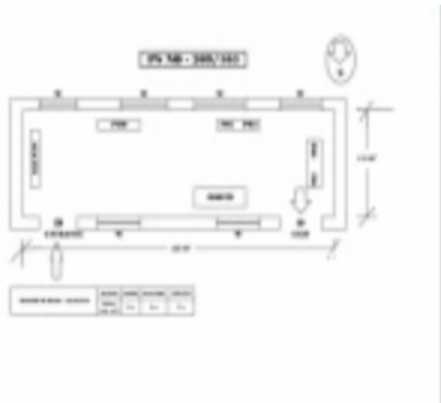

নির্বাচক নিবন্ধন আধিকারিকের স্বাক্ষর

Nazri Naksha

Google Map View

Polling Station Building Front View

Polling Station Front View

Cad View

Key MAP View

বিধানসভা নির্বাচনক্ষেত্রের নং, নাম : 209-হলদিয়া
ভাগ নং, নাম : 1-পূর্ব শ্রীকৃষ্ণপুর (অংশ)