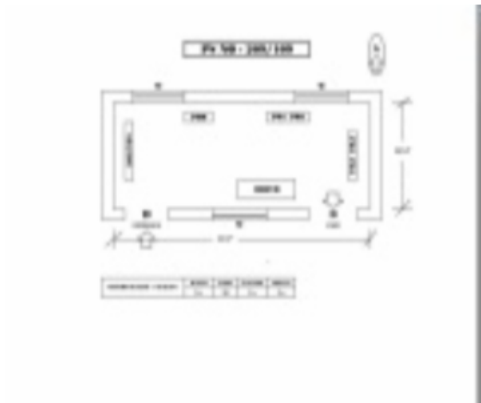

নির্বাচক নিবন্ধন আধিকারিকের স্বাক্ষর

Nazri Naksha

Google Map View

Polling Station Building Front View

Polling Station Front View

Cad View

Key MAP View

1	UOR1294933	নাম : শম্পা ভূঞা (মাইতি) স্বামীর নাম: লক্ষ্মন মাইতি বাড়ির নং : n0250 বয়স : 35 লিঙ্গ : মহিলা	ফটো উপলব্ধ	2	WB/30/205/501150	নাম : বার্ণা পড়য়া স্বামীর নাম: সুশান্ত পড়য়া বাড়ির নং : n0041 বয়স : 57 লিঙ্গ : মহিলা	ফটো উপলব্ধ	3	CMF2610616	নাম : চন্দনা ভূঞা স্বামীর নাম: স্বপন ভূঞা বাড়ির নং : n0041 বয়স : 38 লিঙ্গ : মহিলা	ফটো উপলব্ধ
4	WB/30/206/159405	নাম : স্বপন ভূঞা পিতার নাম: অমলেন্দু ভূঞা বাড়ির নং : n0041 বয়স : 59 লিঙ্গ : পুরুষ	ফটো উপলব্ধ	5	UOR2426872	নাম : কণিকা দাস স্বামীর নাম: অতুল দাস বাড়ির নং : n0018 বয়স : 56 লিঙ্গ : মহিলা	ফটো উপলব্ধ	6	CCJ3323276	নাম : প্রসেনজিত দাস পিতার নাম: অতুল দাস বাড়ির নং : n0018 বয়স : 34 লিঙ্গ : পুরুষ	ফটো উপলব্ধ
7	WB/30/205/501240	নাম : অতুল দাস পিতার নাম: হরিপদ বাড়ির নং : n0018 বয়স : 62 লিঙ্গ : পুরুষ	ফটো উপলব্ধ	8	UOR1932979	নাম : সেক রমজান আলি অন্যান্য: কাশ্মীরা বিবি বাড়ির নং : এন0246 বয়স : 52 লিঙ্গ : পুরুষ	ফটো উপলব্ধ	9	UOR1933076	নাম : সেখ আইজুল রহমান পিতার নাম: সেক মুজিবর রহমান বাড়ির নং : এন0227 বয়স : 34 লিঙ্গ : পুরুষ	ফটো উপলব্ধ
10	UOR2081594	নাম : আনোয়ারা বিবি স্বামীর নাম: সেখ আনসার আলি বাড়ির নং : n0245 বয়স : 56 লিঙ্গ : মহিলা	ফটো উপলব্ধ	11	UOR2270015	নাম : সেক কাসেম আলি পিতার নাম: সেক রমজান আলি বাড়ির নং : এন0246 বয়স : 24 লিঙ্গ : পুরুষ	ফটো উপলব্ধ	12	UOR1933084	নাম : কোহিনুর বিবি স্বামীর নাম: সেক সাবির আলি বাড়ির নং : এন0115 বয়স : 31 লিঙ্গ : মহিলা	ফটো উপলব্ধ
13	UOR1933092	নাম : সেক মতিবুর রহমান পিতার নাম: সেক গোলাম আজিদ বাড়ির নং : এন0106 বয়স : 27 লিঙ্গ : পুরুষ	ফটো উপলব্ধ	14	UOR1932995	নাম : মঞ্জুরা বিবি স্বামীর নাম: সেক মুখতার আলি বাড়ির নং : N0110 বয়স : 29 লিঙ্গ : মহিলা	ফটো উপলব্ধ	15	UOR1728286	নাম : সেখ কবীর আলি পিতার নাম: সেখ কাসেম আলি কাসেম বাড়ির নং : n0270 বয়স : 32 লিঙ্গ : পুরুষ	ফটো উপলব্ধ
16	UOR1214675	নাম : তুলসী (সামন্ত) কুইল্যা স্বামীর নাম: প্রীতম কুইল্যা বাড়ির নং : n0020 বয়স : 35 লিঙ্গ : মহিলা	ফটো উপলব্ধ	17	UOR2033538	নাম : দ্রৌপদী কুইল্যা স্বামীর নাম: পূর্ণচন্দ্র কুইল্যা বাড়ির নং : n0020 বয়স : 62 লিঙ্গ : মহিলা	ফটো উপলব্ধ	18	CCJ3323243	নাম : প্রীতম কুইল্যা পিতার নাম: পূর্ণচন্দ্র কুইল্যা বাড়ির নং : n0020 বয়স : 37 লিঙ্গ : পুরুষ	ফটো উপলব্ধ
19	UOR2299436	নাম : অনাথ কুইল্যা পিতার নাম: গুরুপদ কুইল্যা বাড়ির নং : এন0021 বয়স : 24 লিঙ্গ : পুরুষ	ফটো উপলব্ধ	20	WB/30/205/501232	নাম : শ্রীমতি কুইল্যা স্বামীর নাম: গুরুপদ কুইল্যা বাড়ির নং : n0021 বয়স : 52 লিঙ্গ : মহিলা	ফটো উপলব্ধ	21	WB/30/205/501246	নাম : সনাতন কুইল্যা পিতার নাম: হরিপদ কুইল্যা বাড়ির নং : n0022 বয়স : 60 লিঙ্গ : পুরুষ	ফটো উপলব্ধ
22	WB/30/205/501245	নাম : পুতুল কুইল্যা স্বামীর নাম: সনাতন কুইল্যা বাড়ির নং : n0022 বয়স : 57 লিঙ্গ : মহিলা	ফটো উপলব্ধ	23	WB/30/205/501260	নাম : পূর্ণ চন্দ্র কুইল্যা পিতার নাম: হরিপদ কুইল্যা বাড়ির নং : n0020 বয়স : 65 লিঙ্গ : পুরুষ	ফটো উপলব্ধ	24	UOR2306686	নাম : রূপসী কালসা দাস স্বামীর নাম: লোকেশ দাস বাড়ির নং : এন0055 বয়স : 24 লিঙ্গ : মহিলা	ফটো উপলব্ধ
25	UOR2288637	নাম : রাকিবুল খাঁ পিতার নাম: মুজিবর রহমান খাঁ বাড়ির নং : এন0223 বয়স : 23 লিঙ্গ : পুরুষ	ফটো উপলব্ধ	26	UOR2288652	নাম : সইকুমারী গুছাইত পিতার নাম: নন্দলাল গুছাইত বাড়ির নং : এন0008 বয়স : 23 লিঙ্গ : মহিলা	ফটো উপলব্ধ	27	TKS2114445	নাম : রিক্ত দাস কুইল্যা স্বামীর নাম: পবিত্র কুইল্যা বাড়ির নং : এন0022 বয়স : 25 লিঙ্গ : মহিলা	ফটো উপলব্ধ
28	UOR2356590	নাম : অয়ন কুমার গুছাইত পিতার নাম: মিন্টু লাল গুছাইত বাড়ির নং : এন0025 বয়স : 22 লিঙ্গ : পুরুষ	ফটো উপলব্ধ	29	CCJ1916683	নাম : প্রদীপ গুছাইত পিতার নাম: সুকুমার গুছাইত বাড়ির নং : n0013 বয়স : 46 লিঙ্গ : পুরুষ	ফটো উপলব্ধ	30	UOR2268522	নাম : সৌমী মাল্লা গুছাইত স্বামীর নাম: শোভনলাল গুছাইত বাড়ির নং : এন0006 বয়স : 35 লিঙ্গ : মহিলা	ফটো উপলব্ধ