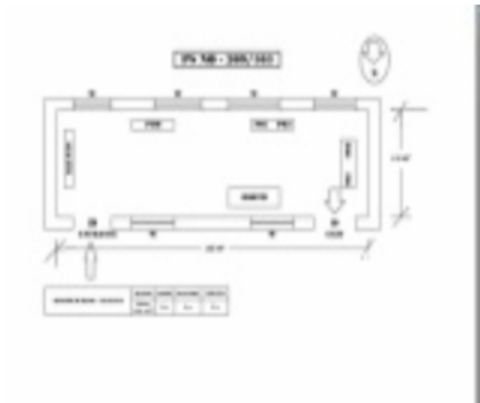

নির্বাচক নিবন্ধন আধিকারিকের স্বাক্ষর

Nazri Naksha

Google Map View

Polling Station Building Front View

Polling Station Front View

Cad View

Key MAP View

বিধানসভা নির্বাচনক্ষেত্রের নং, নাম : 209-হলদিয়া
ভাগ নং, নাম : 1-ভাগ্যবস্তুর উত্তর পল্লী (অংশ)