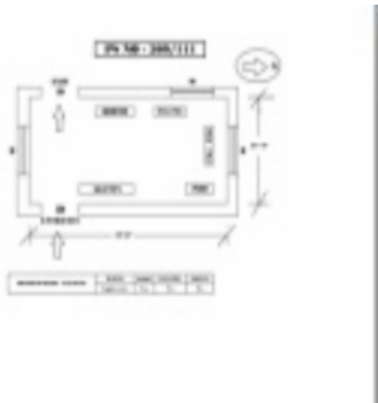

নির্বাচক নিবন্ধন আধিকারিকের স্বাক্ষর

Nazri Naksha

Google Map View

Polling Station Building Front View

Polling Station Front View

Cad View

Key MAP View

|  |                                |  |                                |  |                                |
|--|--------------------------------|--|--------------------------------|--|--------------------------------|
| 1<br>নাম : আর্জিনা বিবি<br>স্বামীর নাম: আজাদ খাঁ<br>বাড়ির নং : n0231<br>বয়স : 37 লিঙ্গ : মহিলা           | UOR1116508<br>ফটো উপলব্ধ       | 2<br>নাম : আজাদ খাঁ<br>পিতার নাম: রুহুল খাঁ<br>বাড়ির নং : n0231<br>বয়স : 46 লিঙ্গ : পুরুষ            | UOR1216175<br>ফটো উপলব্ধ       | 3<br>নাম : সেখ নূর আমিন<br>পিতার নাম: সেখ তামিজুদ্দিন<br>বাড়ির নং : n0008<br>বয়স : 43 লিঙ্গ : পুরুষ    | CCJ2851640<br>ফটো উপলব্ধ       |
| 4<br>নাম : নূরজান বেওয়া<br>স্বামীর নাম: তামিজুদ্দিন<br>বাড়ির নং : n0008<br>বয়স : 69 লিঙ্গ : মহিলা       | WB/30/205/510284<br>ফটো উপলব্ধ | 5<br>নাম : আঙ্গুরা বিবি<br>স্বামীর নাম: সেখ মঞ্জুর আলম<br>বাড়ির নং : n0006<br>বয়স : 31 লিঙ্গ : মহিলা | UOR1628726<br>ফটো উপলব্ধ       | 6<br>নাম : সেখ আবুল বসার<br>পিতার নাম: সেক জানাব আলি<br>বাড়ির নং : n0006<br>বয়স : 32 লিঙ্গ : পুরুষ     | UOR1400035<br>ফটো উপলব্ধ       |
| 7<br>নাম : নাসিমা বিবি<br>স্বামীর নাম: মাসুদ আলম সেখ<br>বাড়ির নং : n0006<br>বয়স : 35 লিঙ্গ : মহিলা       | UOR1516087<br>ফটো উপলব্ধ       | 8<br>নাম : আমিনা বিবি<br>স্বামীর নাম: সেক জব্বার আলি<br>বাড়ির নং : n0006<br>বয়স : 37 লিঙ্গ : মহিলা   | UOR1256841<br>ফটো উপলব্ধ       | 9<br>নাম : সুপর্ণা পাইক কর<br>স্বামীর নাম: নিত্যানন্দ কর<br>বাড়ির নং : n0006<br>বয়স : 47 লিঙ্গ : মহিলা | UOR1116193<br>ফটো উপলব্ধ       |
| 10<br>নাম : মাসুম আরা বিবি<br>স্বামীর নাম: সেক আব্দুল গনি<br>বাড়ির নং : n0006<br>বয়স : 60 লিঙ্গ : মহিলা  | UOR1986157<br>ফটো উপলব্ধ       | 11<br>নাম : হাসিনা বিবি<br>স্বামীর নাম: ইসরাফিল<br>বাড়ির নং : n0007<br>বয়স : 51 লিঙ্গ : মহিলা        | UOR0480277<br>ফটো উপলব্ধ       | 12<br>নাম : ইসরাফিল ল খান<br>পিতার নাম: লেট লুতফর খান<br>বাড়ির নং : n0007<br>বয়স : 56 লিঙ্গ : পুরুষ    | UOR2491728<br>ফটো উপলব্ধ       |
| 13<br>নাম : আয়েসা বেওয়া<br>স্বামীর নাম: লুতফর খাঁ<br>বাড়ির নং : n0007<br>বয়স : 76 লিঙ্গ : মহিলা        | WB/30/205/510254<br>ফটো উপলব্ধ | 14<br>নাম : সেখ হাসেন আলি<br>পিতার নাম: কবাদ<br>বাড়ির নং : n0001<br>বয়স : 77 লিঙ্গ : পুরুষ           | WB/30/205/510620<br>ফটো উপলব্ধ | 15<br>নাম : মানোয়ারা বিবি<br>স্বামীর নাম: হাসেন<br>বাড়ির নং : n0001<br>বয়স : 72 লিঙ্গ : মহিলা         | WB/30/205/510251<br>ফটো উপলব্ধ |
| 16<br>নাম : সেক আসমৎ আলি<br>পিতার নাম: সেক কবাদ আলি<br>বাড়ির নং : n0001<br>বয়স : 68 লিঙ্গ : পুরুষ        | UOR1009190<br>ফটো উপলব্ধ       | 17<br>নাম : সেক মৌলা আলি<br>পিতার নাম: শেখ হোসেন আলি<br>বাড়ির নং : n0001<br>বয়স : 40 লিঙ্গ : পুরুষ   | UOR0480335<br>ফটো উপলব্ধ       | 18<br>নাম : সেখ মুরসেদ আলি<br>পিতার নাম: সেখ আসমত আলি<br>বাড়ির নং : n0001<br>বয়স : 38 লিঙ্গ : পুরুষ    | UOR1116516<br>ফটো উপলব্ধ       |
| 19<br>নাম : রওসোনারা বিবি<br>স্বামীর নাম: সেখ মুরসেদ আলি<br>বাড়ির নং : n0001<br>বয়স : 35 লিঙ্গ : মহিলা   | UOR1116177<br>ফটো উপলব্ধ       | 20<br>নাম : সেক মকবুল আলি<br>পিতার নাম: আসমৎ আলি<br>বাড়ির নং : n0001<br>বয়স : 31 লিঙ্গ : পুরুষ       | UOR1628981<br>ফটো উপলব্ধ       | 21<br>নাম : সেখ মানিরুদ্দিন<br>পিতার নাম: হাসেন<br>বাড়ির নং : n0002<br>বয়স : 59 লিঙ্গ : পুরুষ          | WB/30/205/510716<br>ফটো উপলব্ধ |
| 22<br>নাম : সেখ তহিদুল ইসলাম<br>পিতার নাম: সেখ মানিরুদ্দিন<br>বাড়ির নং : n0002<br>বয়স : 30 লিঙ্গ : পুরুষ | UOR1628536<br>ফটো উপলব্ধ       | 23<br>নাম : তাসলিমা বিবি<br>স্বামীর নাম: মানিরুদ্দিন<br>বাড়ির নং : n0002<br>বয়স : 53 লিঙ্গ : মহিলা   | WB/30/205/510715<br>ফটো উপলব্ধ | 24<br>নাম : হাজরা বিবি<br>স্বামীর নাম: জবেদ<br>বাড়ির নং : n0005<br>বয়স : 84 লিঙ্গ : মহিলা              | WB/30/205/510189<br>ফটো উপলব্ধ |
| 25<br>নাম : সেখ মইনুদ্দিন<br>পিতার নাম: জবেদ<br>বাড়ির নং : n0005<br>বয়স : 69 লিঙ্গ : পুরুষ               | WB/30/205/510052<br>ফটো উপলব্ধ | 26<br>নাম : সেখ মাসুদ আলম<br>পিতার নাম: সেখ আব্দুল গনি<br>বাড়ির নং : n0006<br>বয়স : 35 লিঙ্গ : পুরুষ | UOR1453331<br>ফটো উপলব্ধ       | 27<br>নাম : সেক মুসলেম আলি<br>পিতার নাম: সেক আসমত আলি<br>বাড়ির নং : n0001<br>বয়স : 36 লিঙ্গ : পুরুষ    | UOR1009182<br>ফটো উপলব্ধ       |
| 28<br>নাম : আফুজা বিবি<br>স্বামীর নাম: সেখ জনাব আলি<br>বাড়ির নং : n0006<br>বয়স : 53 লিঙ্গ : মহিলা        | WB/30/205/510188<br>ফটো উপলব্ধ | 29<br>নাম : শেখ তাইজুল<br>পিতার নাম: শেখ মান্নিরুদ্দিন<br>বাড়ির নং : n0002<br>বয়স : 29 লিঙ্গ : পুরুষ | UOR1731272<br>ফটো উপলব্ধ       | 30<br>নাম : আশিয়া বিবি<br>স্বামীর নাম: সেখ মৌলা আলি<br>বাড়ির নং : n0001<br>বয়স : 30 লিঙ্গ : মহিলা     | UOR1731298<br>ফটো উপলব্ধ       |