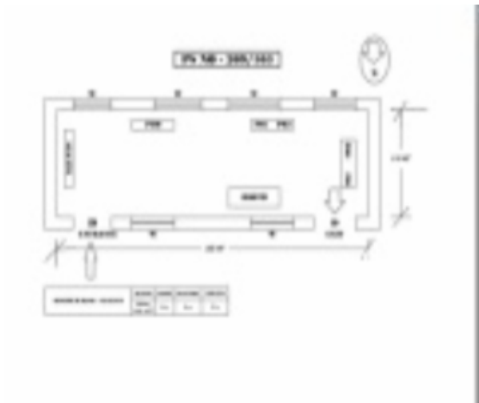

নির্বাচক নিবন্ধন আধিকারিকের স্বাক্ষর

Nazri Naksha

Google Map View

Polling Station Building Front View

Polling Station Front View

Cad View

Key MAP View

1 নাম : সেখ রেয়াজুদ্দিন পিতার নাম: সেখ হাতেম আলি বাড়ির নং : n0113 বয়স : 46 লিঙ্গ : পুরুষ	CCJ2853299 ফটো উপলব্ধ	2 নাম : মাসুদা বিবি স্বামীর নাম: সেখ রেয়াজুদ্দিন বাড়ির নং : n0114 বয়স : 44 লিঙ্গ : মহিলা	CCJ2424380 ফটো উপলব্ধ	3 নাম : মুসলেমা বিবি স্বামীর নাম: সেখ রফি আলি বাড়ির নং : n0111 বয়স : 44 লিঙ্গ : মহিলা	CCJ2424422 ফটো উপলব্ধ
4 নাম : হালিমা বিবি স্বামীর নাম: সেখ সাইদুল বাড়ির নং : n0112 বয়স : 43 লিঙ্গ : মহিলা	UOR1516558 ফটো উপলব্ধ	5 নাম : সেখ মুজিবর রহমান পিতার নাম: স্ক আবদুল সাত্তার বাড়ির নং : n0003 বয়স : 47 লিঙ্গ : পুরুষ	CCJ2852606 ফটো উপলব্ধ	6 নাম : সুপিয়া বিবি স্বামীর নাম: সেখ মুজিবর রহমান বাড়ির নং : n0003 বয়স : 50 লিঙ্গ : মহিলা	CCJ2852598 ফটো উপলব্ধ
7 নাম : সবুরন বিবি স্বামীর নাম: সেখ লুৎফর রহমান বাড়ির নং : n0003 বয়স : 44 লিঙ্গ : মহিলা	CCJ2852614 ফটো উপলব্ধ	8 নাম : সুপ্রিয়া বিবি স্বামীর নাম: সেখ আসমত আলী বাড়ির নং : n0171 বয়স : 29 লিঙ্গ : মহিলা	UOR1848605 ফটো উপলব্ধ	9 নাম : আসিয়া বিবি স্বামীর নাম: জবেদ বাড়ির নং : n0167 বয়স : 58 লিঙ্গ : মহিলা	WB/30/205/510253 ফটো উপলব্ধ
10 নাম : সেখ লুথফর রহমান পিতার নাম: সেখ আব্দুল সাত্তার বাড়ির নং : n0003 বয়স : 46 লিঙ্গ : পুরুষ	CCJ2852622 ফটো উপলব্ধ	11 নাম : সিন্টি লাল বেবা পিতার নাম: বিজয় কুম্ভ বেবা বাড়ির নং : এন0428 বয়স : 45 লিঙ্গ : পুরুষ	UOR1774710 ফটো উপলব্ধ	12 নাম : সেখ সফিউল রহমান পিতার নাম: সেখ মুজিবর রহমান বাড়ির নং : এন0003 বয়স : 25 লিঙ্গ : পুরুষ	UOR2187243 ফটো উপলব্ধ
13 নাম : সেখ নেহেরুদ্দিন পিতার নাম: সেখ হাতেম আলী বাড়ির নং : n0112 বয়স : 42 লিঙ্গ : পুরুষ	CCJ2853737 ফটো উপলব্ধ	14 নাম : সেখ হোসেন আলি পিতার নাম: সেখ উসিয়ার রহমান বাড়ির নং : n0003 বয়স : 32 লিঙ্গ : পুরুষ	UOR1516335 ফটো উপলব্ধ	15 নাম : হাসিনা বিবি স্বামীর নাম: সেখ উসিয়ার রহমান বাড়ির নং : n0003 বয়স : 54 লিঙ্গ : মহিলা	UOR2090967 ফটো উপলব্ধ
16 নাম : সেখ হান্নান আলি পিতার নাম: সেখ উসিয়ার রহমান বাড়ির নং : এন0003 বয়স : 27 লিঙ্গ : পুরুষ	UOR2157626 ফটো উপলব্ধ	17 নাম : উসিমন বেওয়া স্বামীর নাম: সেকত বাড়ির নং : n0003 বয়স : 89 লিঙ্গ : মহিলা	UOR2396257 ফটো উপলব্ধ	18 নাম : সেখ উসিয়ার রহমান পিতার নাম: সেখ সৈফত আলি বাড়ির নং : n0003 বয়স : 59 লিঙ্গ : পুরুষ	UOR2159994 ফটো উপলব্ধ
19 নাম : মোমেনা বিবি স্বামীর নাম: সেক হোসেন আলি বাড়ির নং : n0003 বয়স : 41 লিঙ্গ : মহিলা	CCJ2852630 ফটো উপলব্ধ	20 নাম : মানিক মোল্লা পিতার নাম: আব্দুল মোল্লা বাড়ির নং : N0003 বয়স : 66 লিঙ্গ : পুরুষ	UOR2158145 ফটো উপলব্ধ	21 নাম : রেসিদা বিবি স্বামীর নাম: সেখ নেহেরুদ্দিন বাড়ির নং : n0111 বয়স : 38 লিঙ্গ : মহিলা	UOR1216050 ফটো উপলব্ধ
22 নাম : সেখ হানিফ মায়ের নাম: হালিমা বিবি বাড়ির নং : এন0006 বয়স : 21 লিঙ্গ : পুরুষ	UOR2480002 ফটো উপলব্ধ	23 নাম : সেখ মসদুল রুহুমান পিতার নাম: সেখ রেয়াজুদ্দিন বাড়ির নং : এন0012 বয়স : 21 লিঙ্গ : পুরুষ	UOR2413276 ফটো উপলব্ধ	24 নাম : আনসুরা বিবি পিতার নাম: সেখ উসিয়ার রহমান বাড়ির নং : এন0003 বয়স : 27 লিঙ্গ : মহিলা	UOR2088151 ফটো উপলব্ধ
25 নাম : মৌমিতা আচার পিতার নাম: শুকদেব আচার বাড়ির নং : এন0117 বয়স : 26 লিঙ্গ : মহিলা	UOR2210581 ফটো উপলব্ধ	26 নাম : রবীন্দ্রনাথ আচার পিতার নাম: কিশোরী মোহন আচার বাড়ির নং : n0117 বয়স : 64 লিঙ্গ : পুরুষ	UOR1009737 ফটো উপলব্ধ	27 নাম : শান্তনা আচার স্বামীর নাম: রবীন্দ্রনাথ আচার বাড়ির নং : n0117 বয়স : 55 লিঙ্গ : মহিলা	UOR1009703 ফটো উপলব্ধ
28 নাম : সোমনাথ আচার পিতার নাম: রবীন্দ্রনাথ আচার বাড়ির নং : n0117 বয়স : 31 লিঙ্গ : পুরুষ	UOR1516459 ফটো উপলব্ধ	29 নাম : শুকদেব আচার পিতার নাম: কিশোরী মোহন আচার বাড়ির নং : n0117 বয়স : 60 লিঙ্গ : পুরুষ	UOR1009711 ফটো উপলব্ধ	30 নাম : রীনা আচার স্বামীর নাম: শুকদেব আচার বাড়ির নং : n0117 বয়স : 55 লিঙ্গ : মহিলা	UOR1009729 ফটো উপলব্ধ