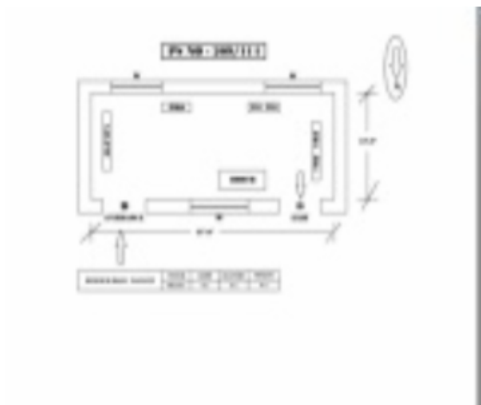

নির্বাচক নিবন্ধন আধিকারিকের স্বাক্ষর

Nazri Naksha

Google Map View

Polling Station Building Front View

Polling Station Front View

Cad View

Key MAP View

|   |                          |  |                                |   |                                |
|---|--------------------------|--|--------------------------------|---|--------------------------------|
| 1<br>নাম : মনজুরা বিবি<br>স্বামীর নাম: সেখ হোসেন আলি<br>বাড়ির নং : n0006<br>বয়স : 41 লিঙ্গ : মহিলা  | CCJ2854495<br>ফটো উপলব্ধ | 2<br>নাম : উম্মে কুলসুম বিবি<br>স্বামীর নাম: সেখ আবু তৈয়ব<br>বাড়ির নং : n0006<br>বয়স : 50 লিঙ্গ : মহিলা | CCJ3324811<br>ফটো উপলব্ধ       | 3<br>নাম : সেখ আলি আজগর<br>পিতার নাম: সেখ আতিয়ার রহমান<br>বাড়ির নং : n0139<br>বয়স : 37 লিঙ্গ : পুরুষ | UOR1117308<br>ফটো উপলব্ধ       |
| 4<br>নাম : আক্তার আলি সেখ<br>পিতার নাম: খলিল সেখ<br>বাড়ির নং : n0121<br>বয়স : 30 লিঙ্গ : পুরুষ      | UOR1629393<br>ফটো উপলব্ধ | 5<br>নাম : আজমিরা বিবি<br>স্বামীর নাম: সেখ মজাফফর আলি<br>বাড়ির নং : n0121<br>বয়স : 34 লিঙ্গ : মহিলা      | UOR1300771<br>ফটো উপলব্ধ       | 6<br>নাম : ফতেমা বিবি<br>স্বামীর নাম: সেখ মোজাম্মেল<br>বাড়ির নং : n0121<br>বয়স : 41 লিঙ্গ : মহিলা     | CCJ2854503<br>ফটো উপলব্ধ       |
| 7<br>নাম : সেখ মুক্তার<br>পিতার নাম: সেখ খলিল<br>বাড়ির নং : n0121<br>বয়স : 32 লিঙ্গ : পুরুষ         | UOR1516616<br>ফটো উপলব্ধ | 8<br>নাম : সেখ মফিজুল আলি<br>পিতার নাম: সেখ খলিল<br>বাড়ির নং : n0121<br>বয়স : 38 লিঙ্গ : পুরুষ           | CCJ3324852<br>ফটো উপলব্ধ       | 9<br>নাম : সেখ মজাফফর আলী<br>পিতার নাম: সেখ খলিল<br>বাড়ির নং : n0121<br>বয়স : 40 লিঙ্গ : পুরুষ        | UOR0487694<br>ফটো উপলব্ধ       |
| 10<br>নাম : সেখ মজাম্মেল আলি<br>পিতার নাম: সেখ খলিল<br>বাড়ির নং : n0121<br>বয়স : 44 লিঙ্গ : পুরুষ   | CCJ2853836<br>ফটো উপলব্ধ | 11<br>নাম : মর্জিনা বিবি<br>স্বামীর নাম: সেখ খলিল<br>বাড়ির নং : n0121<br>বয়স : 63 লিঙ্গ : মহিলা          | WB/30/205/513132<br>ফটো উপলব্ধ | 12<br>নাম : সেখ খলিল<br>পিতার নাম: সেখ জালাল<br>বাড়ির নং : n0121<br>বয়স : 69 লিঙ্গ : পুরুষ            | WB/30/205/513003<br>ফটো উপলব্ধ |
| 13<br>নাম : আক্তারুন বিবি<br>স্বামীর নাম: সেখ সাহাজান<br>বাড়ির নং : n0120<br>বয়স : 48 লিঙ্গ : মহিলা | CCJ1809318<br>ফটো উপলব্ধ | 14<br>নাম : সোলেমন বিবি<br>স্বামীর নাম: সেখ আবু হোসেন<br>বাড়ির নং : n0120<br>বয়স : 66 লিঙ্গ : মহিলা      | UOR2500908<br>ফটো উপলব্ধ       | 15<br>নাম : সোনালী বিবি<br>স্বামীর নাম: মসারফ সেখ<br>বাড়ির নং : n0118<br>বয়স : 33 লিঙ্গ : মহিলা       | UOR1629427<br>ফটো উপলব্ধ       |
| 16<br>নাম : সেখ মুখলেসুর<br>পিতার নাম: সেখ ইলিয়াস<br>বাড়ির নং : n0118<br>বয়স : 33 লিঙ্গ : পুরুষ    | UOR1347707<br>ফটো উপলব্ধ | 17<br>নাম : সেখ মসারফ<br>পিতার নাম: সেখ ইলিয়াস<br>বাড়ির নং : n0118<br>বয়স : 36 লিঙ্গ : পুরুষ            | UOR1117225<br>ফটো উপলব্ধ       | 18<br>নাম : মোহেরুন বিবি<br>স্বামীর নাম: সেখ ইলিয়াস<br>বাড়ির নং : n0118<br>বয়স : 55 লিঙ্গ : মহিলা    | UOR2502516<br>ফটো উপলব্ধ       |
| 19<br>নাম : সেখ ইলিয়াস<br>পিতার নাম: সেখ জজ<br>বাড়ির নং : n0118<br>বয়স : 59 লিঙ্গ : পুরুষ          | UOR2502508<br>ফটো উপলব্ধ | 20<br>নাম : সেখ নাসিরুদ্দিন<br>পিতার নাম: সেখ নুরুল<br>বাড়ির নং : n0115<br>বয়স : 34 লিঙ্গ : পুরুষ        | UOR1516608<br>ফটো উপলব্ধ       | 21<br>নাম : সেখ আনোয়ার<br>পিতার নাম: সেখ নুরুল হক<br>বাড়ির নং : n0115<br>বয়স : 51 লিঙ্গ : পুরুষ      | WB/30/205/513352<br>ফটো উপলব্ধ |
| 22<br>নাম : আজমিরা বিবি<br>স্বামীর নাম: আনুয়ারা বিবি<br>বাড়ির নং : n0115<br>বয়স : 46 লিঙ্গ : মহিলা | CCJ1918457<br>ফটো উপলব্ধ | 23<br>নাম : আনুয়ারা বিবি<br>স্বামীর নাম: সেখ নুরুল হক<br>বাড়ির নং : n0115<br>বয়স : 60 লিঙ্গ : মহিলা     | WB/30/205/513086<br>ফটো উপলব্ধ | 24<br>নাম : নুরনেহার বিবি<br>স্বামীর নাম: ইউনুস আলি<br>বাড়ির নং : n0115<br>বয়স : 92 লিঙ্গ : মহিলা     | WB/30/205/513424<br>ফটো উপলব্ধ |
| 25<br>নাম : ছবি বিবি<br>স্বামীর নাম: সেখ মস্তাজ<br>বাড়ির নং : n0110<br>বয়স : 42 লিঙ্গ : মহিলা       | CCJ3229275<br>ফটো উপলব্ধ | 26<br>নাম : বিলকিস বিবি<br>স্বামীর নাম: সেখ মনিরুদ্দিন<br>বাড়ির নং : n0110<br>বয়স : 33 লিঙ্গ : মহিলা     | UOR1400514<br>ফটো উপলব্ধ       | 27<br>নাম : সেখ মনিরুদ্দিন<br>পিতার নাম: সেখ এসাহক<br>বাড়ির নং : n0110<br>বয়স : 42 লিঙ্গ : পুরুষ      | UOR1009810<br>ফটো উপলব্ধ       |
| 28<br>নাম : সেখ মোফিবুল<br>পিতার নাম: সেখ এসাহক আলী<br>বাড়ির নং : n0110<br>বয়স : 37 লিঙ্গ : পুরুষ   | UOR0487496<br>ফটো উপলব্ধ | 29<br>নাম : সেখ মস্তাজ আলী<br>পিতার নাম: সেখ এসাহক আলী<br>বাড়ির নং : n0110<br>বয়স : 44 লিঙ্গ : পুরুষ     | UOR0487488<br>ফটো উপলব্ধ       | 30<br>নাম : আয়েসা বিবি<br>স্বামীর নাম: সেখ আয়ুব<br>বাড়ির নং : n0110<br>বয়স : 46 লিঙ্গ : মহিলা       | UOR1400548<br>ফটো উপলব্ধ       |