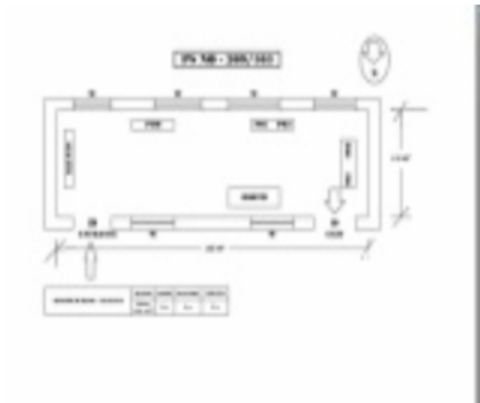

নির্বাচক নিবন্ধন আধিকারিকের স্বাক্ষর

Nazri Naksha

Google Map View

Polling Station Building Front View

Polling Station Front View

Cad View

Key MAP View

বিধানসভা নির্বাচনক্ষেত্রের নং, নাম : 209-হলদিয়া
ভাগ নং, নাম : 1-রাজারামপুর উত্তর পল্লী