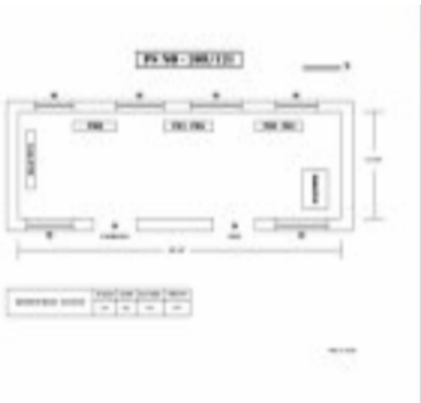

নির্বাচক নিবন্ধন আধিকারিকের স্বাক্ষর

Nazri Naksha

Google Map View

Polling Station Building Front View

Polling Station Front View

Cad View

Key MAP View

1 নাম : অষ্টমী মাইতি বেরা স্বামীর নাম: রনজিৎ বেরা বাড়ির নং : নং121 বয়স : 32 লিঙ্গ : মহিলা	UOR1520238 ফটো উপলব্ধ	2 নাম : সুভাশীষ বাঁকুড়া পিতার নাম: লক্ষণ চন্দ্র বাঁকুড়া বাড়ির নং : n0164 বয়স : 37 লিঙ্গ : পুরুষ	UOR1041987 ফটো উপলব্ধ	3 নাম : সমীর বস্তু পিতার নাম: অর্জুন কুমার বস্তু বাড়ির নং : n0164 বয়স : 58 লিঙ্গ : পুরুষ	UOR2023810 ফটো উপলব্ধ
4 নাম : অনামিকা রুক্ষিত বাঁকুড়া স্বামীর নাম: সুভাশীষ বাঁকুড়া বাড়ির নং : এন0164 বয়স : 25 লিঙ্গ : মহিলা	ZXL2225837 ফটো উপলব্ধ	5 নাম : চিন্তা পড়য়া পিতার নাম: রবীন্দ্রনাথ পড়য়া বাড়ির নং : এন0164 বয়স : 33 লিঙ্গ : মহিলা	UOR1485614 ফটো উপলব্ধ	6 নাম : কবিতা বস্তু স্বামীর নাম: অর্জুন বস্তু বাড়ির নং : n0164 বয়স : 74 লিঙ্গ : মহিলা	UOR2005247 ফটো উপলব্ধ
7 নাম : স্বপ্না বস্তু স্বামীর নাম: সমীর বস্তু বাড়ির নং : n0164 বয়স : 54 লিঙ্গ : মহিলা	WB/30/205/555749 ফটো উপলব্ধ	8 নাম : অভয়াশীষ বাঁকুড়া পিতার নাম: লক্ষণ চন্দ্র বাঁকুড়া বাড়ির নং : n0164 বয়স : 33 লিঙ্গ : পুরুষ	UOR1403377 ফটো উপলব্ধ	9 নাম : সন্দীপা বস্তু পিতার নাম: সমীর কুমার বস্তু বাড়ির নং : n0164 বয়স : 35 লিঙ্গ : মহিলা	UOR1302736 ফটো উপলব্ধ
10 নাম : রানু গুছাইত স্বামীর নাম: সুভাশীষ গুছাইত বাড়ির নং : এন0242 বয়স : 49 লিঙ্গ : মহিলা	CCJ3329976 ফটো উপলব্ধ	11 নাম : সুভাশীষ গুছাইত পিতার নাম: অরুণ কুমার গুছাইত বাড়ির নং : এন0242 বয়স : 52 লিঙ্গ : পুরুষ	CCJ3329968 ফটো উপলব্ধ	12 নাম : সরিতা গুছাইত পিতার নাম: সুভাশীষ গুছাইত বাড়ির নং : এন0242 বয়স : 24 লিঙ্গ : মহিলা	UOR2180404 ফটো উপলব্ধ
13 নাম : শুভশ্রী গিরি স্বামীর নাম: দীপঙ্কর সেন বাড়ির নং : N07600 বয়স : 37 লিঙ্গ : মহিলা	UOR0602474 ফটো উপলব্ধ	14 নাম : মল্লিকা গোস্বামী পন্ডা স্বামীর নাম: সোমনাথ পন্ডা বাড়ির নং : এন000 বয়স : 35 লিঙ্গ : মহিলা	UOR1531441 ফটো উপলব্ধ	15 নাম : মালবিকা জানা পিতার নাম: পূর্ণসুধা জানা বাড়ির নং : N0020 বয়স : 25 লিঙ্গ : মহিলা	UOR2127736 ফটো উপলব্ধ
16 নাম : সৌমিত্র দাস মায়ের নাম: বনশ্রী দাস বাড়ির নং : N00 বয়স : 25 লিঙ্গ : পুরুষ	UOR2118743 ফটো উপলব্ধ	17 নাম : সরলাবালা দাস (বেরা) স্বামীর নাম: বাবলু বেরা বাড়ির নং : এন00123 বয়স : 36 লিঙ্গ : মহিলা	UOR1767342 ফটো উপলব্ধ	18 নাম : সঙ্গীতা নন্দবড়ুয়া স্বামীর নাম: কল্লোল নন্দ বাড়ির নং : n0531 বয়স : 44 লিঙ্গ : মহিলা	CCJ2876944 ফটো উপলব্ধ
19 নাম : আশীষ নন্দ পিতার নাম: ত্রিলোক নন্দ বাড়ির নং : ওয়ার্ড নং 4 বয়স : 29 লিঙ্গ : পুরুষ	UOR2325876 ফটো উপলব্ধ	20 নাম : শিউলী নায়েক স্বামীর নাম: সনৎ নায়েক বাড়ির নং : এন0112 বয়স : 44 লিঙ্গ : মহিলা	UOR1303668 ফটো উপলব্ধ	21 নাম : গুরুপদ পড়িয়া পিতার নাম: কানাইলাল পড়িয়া বাড়ির নং : এন0254 বয়স : 45 লিঙ্গ : পুরুষ	UOR1231737 ফটো উপলব্ধ
22 নাম : নিরুপমা পড়িয়া স্বামীর নাম: গুরুপদ পড়িয়া বাড়ির নং : এন0256 বয়স : 36 লিঙ্গ : মহিলা	UOR1231778 ফটো উপলব্ধ	23 নাম : মাণিক লাল পণ্ডা পিতার নাম: বিষ্ণুপদ পণ্ডা বাড়ির নং : এন000 বয়স : 71 লিঙ্গ : পুরুষ	WB/30/205/570296 ফটো উপলব্ধ	24 নাম : গীতারানী পণ্ডা স্বামীর নাম: মাণিকলাল পণ্ডা বাড়ির নং : এন000 বয়স : 61 লিঙ্গ : মহিলা	WB/30/205/570179 ফটো উপলব্ধ
25 নাম : সোমনাথ পণ্ডা পিতার নাম: মানিকলাল পণ্ডা বাড়ির নং : এন000 বয়স : 40 লিঙ্গ : পুরুষ	CCJ2890143 ফটো উপলব্ধ	26 নাম : সমোহন পুরকাইত পিতার নাম: অধীর চন্দ্র পুরকাইত বাড়ির নং : n0399 বয়স : 46 লিঙ্গ : পুরুষ	UOR2396950 ফটো উপলব্ধ	27 নাম : মালা প্রধান পিতার নাম: স্বপন প্রধান বাড়ির নং : এন0035 বয়স : 23 লিঙ্গ : মহিলা	UOR2268654 ফটো উপলব্ধ
28 নাম : বেলা প্রধান স্বামীর নাম: অমিত প্রধান বাড়ির নং : n0004 বয়স : 61 লিঙ্গ : মহিলা	WB/30/205/555036 ফটো উপলব্ধ	29 নাম : সোনামনি গোস্বামী প্রধান স্বামীর নাম: শম্ভু প্রধান বাড়ির নং : n0168 বয়স : 34 লিঙ্গ : মহিলা	UOR1402965 ফটো উপলব্ধ	30 নাম : রাধারানী প্রধান স্বামীর নাম: রবীন্দ্র প্রধান বাড়ির নং : n0168 বয়স : 55 লিঙ্গ : মহিলা	WB/30/205/555747 ফটো উপলব্ধ