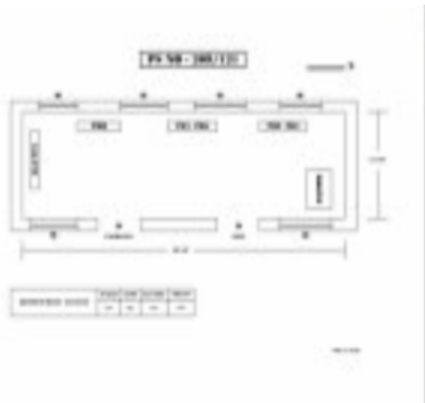

নির্বাচক নিবন্ধন আধিকারিকের স্বাক্ষর

Nazri Naksha

Google Map View

Polling Station Building Front View

Polling Station Front View

Cad View

Key MAP View

1 নাম : মুসারফ পিতার নাম: দুর্দাশ চন্দ্র সামন্ত বাড়ির নং : n0337 বয়স : 30 লিঙ্গ : পুরুষ	UOR1631910 ফটো উপলব্ধ	2 নাম : আজাদ পাথ অন্যান্য: মুশারফ বাড়ির নং : এন0337 বয়স : 30 লিঙ্গ : পুরুষ	UOR2440568 ফটো উপলব্ধ	3 নাম : মানস অন্যান্য: মুশারফ বাড়ির নং : এন0337 বয়স : 29 লিঙ্গ : পুরুষ	UOR2440550 ফটো উপলব্ধ
4 নাম : মলয় কুন্ড অন্যান্য: মুশারফ বাড়ির নং : এন0337 বয়স : 28 লিঙ্গ : পুরুষ	UOR2440519 ফটো উপলব্ধ	5 নাম : বাদল অন্যান্য: মুশারফ বাড়ির নং : এন0337 বয়স : 28 লিঙ্গ : পুরুষ	UOR2440535 ফটো উপলব্ধ	6 নাম : মিঠুন পিতার নাম: দুর্দাশ চন্দ্র সামন্ত বাড়ির নং : n0340 বয়স : 30 লিঙ্গ : পুরুষ	UOR1631944 ফটো উপলব্ধ
7 নাম : জয় অন্যান্য: মিঠুন বাড়ির নং : এন0340 বয়স : 24 লিঙ্গ : পুরুষ	UOR2433134 ফটো উপলব্ধ	8 নাম : চিত্ত পিতার নাম: দুর্দাশ চন্দ্র সামন্ত বাড়ির নং : n0341 বয়স : 31 লিঙ্গ : পুরুষ	UOR1631951 ফটো উপলব্ধ	9 নাম : আকবর পিতার নাম: দুর্দাশ চন্দ্র সামন্ত বাড়ির নং : n0343 বয়স : 31 লিঙ্গ : পুরুষ	UOR1631977 ফটো উপলব্ধ
10 নাম : নন্দু পিতার নাম: দুর্দাশ চন্দ্র সামন্ত বাড়ির নং : n0344 বয়স : 31 লিঙ্গ : পুরুষ	UOR1631985 ফটো উপলব্ধ	11 নাম : লক্ষ্মী অসীম অন্যান্য: নন্দু বাড়ির নং : এন0344 বয়স : 25 লিঙ্গ : পুরুষ	UOR2433233 ফটো উপলব্ধ	12 নাম : জন পিতার নাম: দুর্দাশ চন্দ্র সামন্ত বাড়ির নং : n0345 বয়স : 30 লিঙ্গ : পুরুষ	UOR1631993 ফটো উপলব্ধ
13 নাম : রাহুল পিতার নাম: দুর্দাশ চন্দ্র সামন্ত বাড়ির নং : n0346 বয়স : 32 লিঙ্গ : পুরুষ	UOR1632009 ফটো উপলব্ধ	14 নাম : বড় বোবা পিতার নাম: দুর্দাশ চন্দ্র সামন্ত বাড়ির নং : n0352 বয়স : 41 লিঙ্গ : পুরুষ	UOR1632066 ফটো উপলব্ধ	15 নাম : ডাম পাগলা পিতার নাম: দুর্দাশ চন্দ্র সামন্ত বাড়ির নং : n0356 বয়স : 42 লিঙ্গ : পুরুষ	UOR1632108 ফটো উপলব্ধ
16 নাম : রুবেন সেখ অন্যান্য: ডাম পাগলা বাড়ির নং : এন0356 বয়স : 28 লিঙ্গ : পুরুষ	UOR2433332 ফটো উপলব্ধ	17 নাম : পাঞ্জ অন্যান্য: ডাম পাগলা বাড়ির নং : এন0356 বয়স : 26 লিঙ্গ : পুরুষ	UOR2433373 ফটো উপলব্ধ	18 নাম : ভাইয়া মনোজ পিতার নাম: দুর্দাশ চন্দ্র সামন্ত বাড়ির নং : n0357 বয়স : 41 লিঙ্গ : পুরুষ	UOR1632116 ফটো উপলব্ধ
19 নাম : ইনা সেখ অন্যান্য: মনোজ বাড়ির নং : এন0357 বয়স : 32 লিঙ্গ : পুরুষ	UOR2433381 ফটো উপলব্ধ	20 নাম : নাগিনা অন্যান্য: মনোজ বাড়ির নং : এন0357 বয়স : 27 লিঙ্গ : পুরুষ	UOR2433308 ফটো উপলব্ধ	21 নাম : দিবেস পাথ অন্যান্য: মনোজ বাড়ির নং : এন0357 বয়স : 25 লিঙ্গ : পুরুষ	UOR2433357 ফটো উপলব্ধ
22 নাম : শিবানী প্রধান (হাইত) স্বামীর নাম: কিংকর হাইত বাড়ির নং : n0283 বয়স : 45 লিঙ্গ : মহিলা	CCJ2412146 ফটো উপলব্ধ	23 নাম : রেখা দণ্ডপাট স্বামীর নাম: ভোলানাথ দণ্ডপাট বাড়ির নং : n0042 বয়স : 51 লিঙ্গ : মহিলা	WB/30/205/558156 ফটো উপলব্ধ	24 নাম : অরিদম দন্ডপাট পিতার নাম: হেমন্ত কুমার দণ্ডপাট বাড়ির নং : n0042 বয়স : 28 লিঙ্গ : পুরুষ	UOR1809565 ফটো উপলব্ধ
25 নাম : তনুশ্রী দণ্ডপাট পিতার নাম: পুলক দণ্ডপাট বাড়ির নং : এন0042 বয়স : 23 লিঙ্গ : মহিলা	UOR2287753 ফটো উপলব্ধ	26 নাম : বনশ্রী সাহু দণ্ডপাট স্বামীর নাম: অমল নাথ দণ্ডপাট বাড়ির নং : এন0042 বয়স : 23 লিঙ্গ : মহিলা	UOR2300564 ফটো উপলব্ধ	27 নাম : বাদল কুমার দণ্ডপাট পিতার নাম: হেমন্ত কুমার দণ্ডপাট বাড়ির নং : n0042 বয়স : 83 লিঙ্গ : পুরুষ	UOR2406015 ফটো উপলব্ধ
28 নাম : জয়ন্তী রানী বেরা (দন্ডপাট) স্বামীর নাম: পুলক দন্ডপাট বাড়ির নং : n0042 বয়স : 45 লিঙ্গ : মহিলা	CCJ1927011 ফটো উপলব্ধ	29 নাম : দিপালী দণ্ডপাট স্বামীর নাম: লালু দণ্ডপাট বাড়ির নং : n0042 বয়স : 50 লিঙ্গ : মহিলা	WB/30/205/558155 ফটো উপলব্ধ	30 নাম : অমল নাথ দণ্ডপাট পিতার নাম: ভোলানাথ দণ্ডপাট বাড়ির নং : n0042 বয়স : 38 লিঙ্গ : পুরুষ	CCJ3330792 ফটো উপলব্ধ