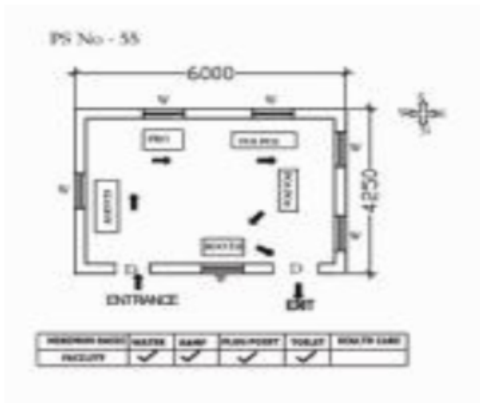

নির্বাচক নিবন্ধন আধিকারিকের স্বাক্ষর

Nazri Naksha

Google Map View

Polling Station Building Front View

Polling Station Front View

Cad View

Key MAP View

1 নাম : আয়ুব আলি মির্জা পিতার নাম: মুনসুর মির্জা বাড়ির নং : n0071 বয়স : 59 লিঙ্গ : পুরুষ	WB/30/205/327667	ফটো উপলব্ধ	2 নাম : জাহানারা বিবি স্বামীর নাম: আয়ুবআলি মির্জা বাড়ির নং : n0071 বয়স : 56 লিঙ্গ : মহিলা	WB/30/205/327254	ফটো উপলব্ধ	3 নাম : আমিনা বিবি স্বামীর নাম: সেখ মোকবুল বাড়ির নং : n0071 বয়স : 34 লিঙ্গ : মহিলা	UOR1271469	ফটো উপলব্ধ
4 নাম : আহিয়া বিবি স্বামীর নাম: সেখ নজরুল বাড়ির নং : n0071 বয়স : 31 লিঙ্গ : মহিলা	UOR1471242	ফটো উপলব্ধ	5 নাম : মর্জিনা বিবি স্বামীর নাম: সেখ গফুর বাড়ির নং : n0073 বয়স : 101 লিঙ্গ : মহিলা	WB/30/205/327075	ফটো উপলব্ধ	6 নাম : সেখ মুজিবর পিতার নাম: সেখ গফুর বাড়ির নং : n0073 বয়স : 67 লিঙ্গ : পুরুষ	WB/30/205/327401	ফটো উপলব্ধ
7 নাম : সাজ্জান বিবি স্বামীর নাম: সেখ মুজিবর বাড়ির নং : n0073 বয়স : 60 লিঙ্গ : মহিলা	WB/30/205/327692	ফটো উপলব্ধ	8 নাম : সেখ মজ্জাফর পিতার নাম: সেখ গফুর বাড়ির নং : n0073 বয়স : 62 লিঙ্গ : পুরুষ	WB/30/205/327112	ফটো উপলব্ধ	9 নাম : নার্জিমা বিবি স্বামীর নাম: সেখ মজ্জাফর বাড়ির নং : n0073 বয়স : 54 লিঙ্গ : মহিলা	WB/30/205/327077	ফটো উপলব্ধ
10 নাম : সেক আজাহার আলী পিতার নাম: সেক গফুর বাড়ির নং : n0073 বয়স : 57 লিঙ্গ : পুরুষ	UOR2426203	ফটো উপলব্ধ	11 নাম : সেখ আসকর আলি পিতার নাম: সেখ গফুর আলি বাড়ির নং : n0073 বয়স : 54 লিঙ্গ : পুরুষ	WB/30/205/327068	ফটো উপলব্ধ	12 নাম : সানুয়ারা বিবি স্বামীর নাম: সেখ আসকর আলী বাড়ির নং : n0073 বয়স : 53 লিঙ্গ : মহিলা	UOR1073097	ফটো উপলব্ধ
13 নাম : নাজমা বিবি স্বামীর নাম: আজাহার আলি বাড়ির নং : n0073 বয়স : 52 লিঙ্গ : মহিলা	CCJ2766038	ফটো উপলব্ধ	14 নাম : জাকিরা খাতুন পিতার নাম: সেখ গফুর বাড়ির নং : n0073 বয়স : 48 লিঙ্গ : মহিলা	UOR1185008	ফটো উপলব্ধ	15 নাম : সেখ আসরফ আলি পিতার নাম: সেখ আব্দুল গফুর বাড়ির নং : n0073 বয়স : 46 লিঙ্গ : পুরুষ	CCJ2766046	ফটো উপলব্ধ
16 নাম : সেখ নেজামুদ্দিন পিতার নাম: সেখ মজাফফর বাড়ির নং : n0073 বয়স : 30 লিঙ্গ : পুরুষ	UOR1673128	ফটো উপলব্ধ	17 নাম : সেখ আবুবক্কর পিতার নাম: সেখ ভুতু বাড়ির নং : n0077 বয়স : 82 লিঙ্গ : পুরুষ	WB/30/205/327025	ফটো উপলব্ধ	18 নাম : সেখ জামালউদ্দিন পিতার নাম: সেখ আবুবক্কর বাড়ির নং : n0077 বয়স : 57 লিঙ্গ : পুরুষ	WB/30/205/327014	ফটো উপলব্ধ
19 নাম : মুরসেদ মল্লিক পিতার নাম: মহসীন মল্লিক বাড়ির নং : n0054 বয়স : 32 লিঙ্গ : পুরুষ	UOR1471325	ফটো উপলব্ধ	20 নাম : মৌদান বিবি স্বামীর নাম: ইল্লাস আলি বাড়ির নং : n0054 বয়স : 45 লিঙ্গ : মহিলা	CCJ2329589	ফটো উপলব্ধ	21 নাম : সাবিনা বিবি স্বামীর নাম: কবির হোসেন মল্লিক বাড়ির নং : n0054 বয়স : 31 লিঙ্গ : মহিলা	UOR1471424	ফটো উপলব্ধ
22 নাম : জমিলা খাতুন (বিবি) স্বামীর নাম: সাবির হোসেন মল্লিক বাড়ির নং : n0054 বয়স : 30 লিঙ্গ : মহিলা	UOR1597038	ফটো উপলব্ধ	23 নাম : খাদেজা বিবি স্বামীর নাম: সেখ জেহের বাড়ির নং : n0056 বয়স : 64 লিঙ্গ : মহিলা	WB/30/205/327214	ফটো উপলব্ধ	24 নাম : আজমিরা বিবি স্বামীর নাম: সেখ তাহের বাড়ির নং : n0056 বয়স : 54 লিঙ্গ : মহিলা	WB/30/205/327600	ফটো উপলব্ধ
25 নাম : সেখ আক্তার আলি পিতার নাম: সেখ তাহের বাড়ির নং : n0056 বয়স : 33 লিঙ্গ : পুরুষ	UOR1359298	ফটো উপলব্ধ	26 নাম : সেখ আনসার আলী পিতার নাম: সেখ তাহের বাড়ির নং : n0056 বয়স : 32 লিঙ্গ : পুরুষ	UOR1359454	ফটো উপলব্ধ	27 নাম : সেক ওলি মহম্মদ পিতার নাম: মোহর আলি বাড়ির নং : n0056 বয়স : 43 লিঙ্গ : পুরুষ	CCJ2329688	ফটো উপলব্ধ
28 নাম : সেখ খোদা বক্স পিতার নাম: সেক জেহেরউদ্দীন বাড়ির নং : n0056 বয়স : 35 লিঙ্গ : পুরুষ	UOR1271394	ফটো উপলব্ধ	29 নাম : জাহানারা বেগম স্বামীর নাম: সেক ইসলাম বাড়ির নং : n0058 বয়স : 59 লিঙ্গ : মহিলা	UOR1180371	ফটো উপলব্ধ	30 নাম : সেক জামাল পিতার নাম: সেক ইসলাম বাড়ির নং : n0058 বয়স : 38 লিঙ্গ : পুরুষ	UOR1184993	ফটো উপলব্ধ