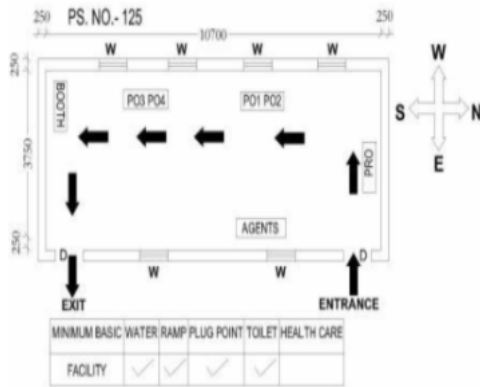

নির্বাচক নিবন্ধন আধিকারিকের স্বাক্ষর

Nazri Naksha

Google Map View

Polling Station Building Front View

Polling Station Front View

Cad View

Key MAP View

1 নাম : সন্তোষী মাজী (ঘোড়াই) স্বামীর নাম: রনজিৎ কুমার ঘোড়াই বাড়ির নং : n0187 বয়স : 34 লিঙ্গ : মহিলা	UOR1372382 ফটো উপলব্ধ	2 নাম : সৌমদীপ বেরা পিতার নাম: দিলীপ বেরা বাড়ির নং : এন0123 বয়স : 23 লিঙ্গ : পুরুষ	UOR2294080 ফটো উপলব্ধ	3 নাম : মমেনা বিবি স্বামীর নাম: পৌষ শাসুরাঙ্গিন বাড়ির নং : এন0128 বয়স : 36 লিঙ্গ : মহিলা	UOR1572163 ফটো উপলব্ধ
4 নাম : পূর্ণিমা কালসা মন্ডল স্বামীর নাম: উত্তম মন্ডল বাড়ির নং : এন000 বয়স : 34 লিঙ্গ : মহিলা	UOR2245512 ফটো উপলব্ধ	5 নাম : সুপ্রিয়া খিলা নায়েক স্বামীর নাম: শুভংকর নায়েক বাড়ির নং : এন0263 বয়স : 23 লিঙ্গ : মহিলা	AWK2380426 ফটো উপলব্ধ	6 নাম : রাহুল দেব খিলা পিতার নাম: রাজীব লোচন খিলা বাড়ির নং : n0017 বয়স : 34 লিঙ্গ : পুরুষ	UOR1303635 ফটো উপলব্ধ
7 নাম : সুমিত্রা বারিক খিলা স্বামীর নাম: রাজু খিলা বাড়ির নং : এন0004 বয়স : 29 লিঙ্গ : মহিলা	UOR1937689 ফটো উপলব্ধ	8 নাম : মিনাক্ষী খিলা স্বামীর নাম: অলোক খিলা বাড়ির নং : n0042 বয়স : 29 লিঙ্গ : মহিলা	UOR1880442 ফটো উপলব্ধ	9 নাম : শম্ভুনাথ খিলা পিতার নাম: সুবল খিলা বাড়ির নং : n0004 বয়স : 68 লিঙ্গ : পুরুষ	WB/30/205/522299 ফটো উপলব্ধ
10 নাম : রেবা খিলা স্বামীর নাম: শম্ভুনাথ খিলা বাড়ির নং : n0004 বয়স : 63 লিঙ্গ : মহিলা	WB/30/205/522078 ফটো উপলব্ধ	11 নাম : রাজু খিলা পিতার নাম: শম্ভুনাথ খিলা বাড়ির নং : n0004 বয়স : 36 লিঙ্গ : পুরুষ	UOR1012301 ফটো উপলব্ধ	12 নাম : শ্রীকান্ত খিলা পিতার নাম: কুম্ভেদ খিলা বাড়ির নং : n0005 বয়স : 92 লিঙ্গ : পুরুষ	WB/30/205/522057 ফটো উপলব্ধ
13 নাম : রাজা খিলা পিতার নাম: উত্তম খিলা বাড়ির নং : n0004 বয়স : 32 লিঙ্গ : পুরুষ	UOR1404797 ফটো উপলব্ধ	14 নাম : ভবানী খিলা স্বামীর নাম: উত্তম খিলা বাড়ির নং : n0004 বয়স : 47 লিঙ্গ : মহিলা	UOR2493898 ফটো উপলব্ধ	15 নাম : উত্তম খিলা পিতার নাম: সুবল খিলা বাড়ির নং : n0004 বয়স : 60 লিঙ্গ : পুরুষ	WB/30/205/522163 ফটো উপলব্ধ
16 নাম : বিষ্ণুপ্রিয়া খিলা স্বামীর নাম: দীপককুমার খিলা বাড়ির নং : n0042 বয়স : 48 লিঙ্গ : মহিলা	CCJ1811157 ফটো উপলব্ধ	17 নাম : দিপক খিলা পিতার নাম: তীর্থরাম খিলা বাড়ির নং : n0042 বয়স : 53 লিঙ্গ : পুরুষ	WB/30/205/522312 ফটো উপলব্ধ	18 নাম : অলক খিলা পিতার নাম: দিলীপ খিলা বাড়ির নং : n0042 বয়স : 32 লিঙ্গ : পুরুষ	UOR1404805 ফটো উপলব্ধ
19 নাম : মাধবী খিলা স্বামীর নাম: দিলীপ খিলা বাড়ির নং : n0042 বয়স : 52 লিঙ্গ : মহিলা	WB/30/205/522373 ফটো উপলব্ধ	20 নাম : দিলীপ খিলা পিতার নাম: তীর্থরাম খিলা বাড়ির নং : n0042 বয়স : 62 লিঙ্গ : পুরুষ	WB/30/205/522360 ফটো উপলব্ধ	21 নাম : সুপর্ণা খিলা স্বামীর নাম: পূর্ণ চন্দ্র খিলা বাড়ির নং : n0041 বয়স : 35 লিঙ্গ : মহিলা	UOR1522861 ফটো উপলব্ধ
22 নাম : রীতু খিলা স্বামীর নাম: রবীন্দ্র খিলা বাড়ির নং : n0041 বয়স : 50 লিঙ্গ : মহিলা	WB/30/205/522374 ফটো উপলব্ধ	23 নাম : রবীন্দ্র খিলা পিতার নাম: কার্তিক খিলা বাড়ির নং : n0041 বয়স : 50 লিঙ্গ : পুরুষ	CCJ3141231 ফটো উপলব্ধ	24 নাম : পূর্ণচন্দ্র খিলা পিতার নাম: কার্তিক খিলা বাড়ির নং : n0041 বয়স : 50 লিঙ্গ : পুরুষ	CCJ1934223 ফটো উপলব্ধ
25 নাম : অন্নপূর্ণা খিলা স্বামীর নাম: রাজীব লোচন খিলা বাড়ির নং : n0017 বয়স : 53 লিঙ্গ : মহিলা	WB/30/205/522156 ফটো উপলব্ধ	26 নাম : মধুমিতা খিলা স্বামীর নাম: পীযুষ কান্তি খিলা বাড়ির নং : n0016 বয়স : 47 লিঙ্গ : মহিলা	CCJ2426880 ফটো উপলব্ধ	27 নাম : পীযুষ কান্তি খিলা পিতার নাম: সুধীরচন্দ্র খিলা বাড়ির নং : n0016 বয়স : 56 লিঙ্গ : পুরুষ	WB/30/205/522043 ফটো উপলব্ধ
28 নাম : আদুরবালা খিলা স্বামীর নাম: সুধীর খিলা বাড়ির নং : n0016 বয়স : 80 লিঙ্গ : মহিলা	WB/30/205/522189 ফটো উপলব্ধ	29 নাম : সুধীর চন্দ্র খিলা পিতার নাম: ভূষণ চন্দ্র খিলা বাড়ির নং : n0016 বয়স : 86 লিঙ্গ : পুরুষ	UOR2549178 ফটো উপলব্ধ	30 নাম : অঙ্কিতা খিলা পিতার নাম: পীযুষ খিলা বাড়ির নং : এন00 বয়স : 23 লিঙ্গ : মহিলা	UOR2467827 ফটো উপলব্ধ