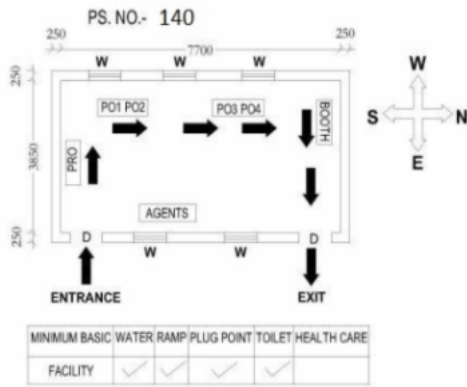

নির্বাচক নিবন্ধন আধিকারিকের স্বাক্ষর

Nazri Naksha

Google Map View

Polling Station Building Front View

Polling Station Front View

Cad View

Key MAP View

বিধানসভা নির্বাচনক্ষেত্রের নং, নাম : 209-হলদিয়া  
ভাগ নং, নাম : 1-রঘুনাথচক পূর্ব পল্লী নং-2