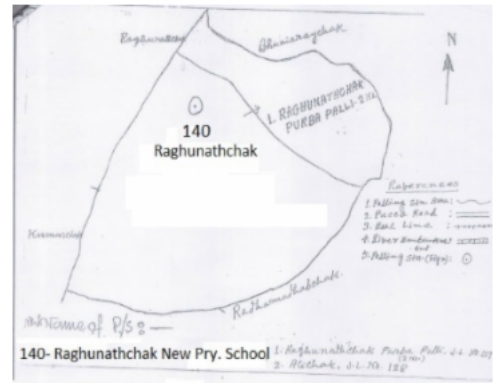

## নির্বাচক তালিকা 2026 S25 পশ্চিমবঙ্গ

বিধানসভা নির্বাচনক্ষেত্রের নং, নাম ও সংরক্ষণের স্থিতি : 209 - হলদিয়া (তপশীলি জাতি)		অংশ নং : 146			
বিধানসভা নির্বাচনক্ষেত্রটি যে লোকসভা নির্বাচনক্ষেত্রের / ক্ষেত্রসমূহের অন্তর্ভুক্ত তার নং, নাম ও সংরক্ষণ স্থিতি : 30 - তমলুক (সাধারণ)					
1. সংশোধনের পূর্ণ বিবরণ					
সংশোধনের বৎসর :	2026	নির্বাচক তালিকার পরিচিতি :			
ভিত্তি তারিখ :	01-01-2026	বিশেষ নিবিড় সংশোধনী ২০২৬-এর চূড়ান্ত ভোটার তালিকা			
সংশোধনের প্রকৃতি :	বিশেষ নিবিড় সংশোধনী 2026				
প্রকাশনার তারিখ :	28-02-2026				
2. অংশ ও নির্বাচনী এলাকার পূর্ণ বিবরণ :					
অংশের ভাগ নং ও নাম :					
1-রঘুনাথচক পূর্ব পল্লী নং-2					
2-আলিচক					
	প্রধান শহর/গ্রাম	: হলদিয়া			
	ওয়ার্ড	: 006			
	থানা	: দুর্গাচক			
	গ্রাম পঞ্চগয়েত	:			
	ব্লক	:			
	মহকুমা	: হলদিয়া			
	জেলা	: পূর্ব মেদিনীপুর			
	পিন	: 721635			
3. ভোট গ্রহন কেন্দ্রের পূর্ণ বিবরণ :					
ভোট গ্রহন কেন্দ্রের নং, নাম :		ভোট গ্রহন কেন্দ্রের শ্রেণী :		শহরাঞ্চল	
146 - রঘুনাথচক নিউ প্রাইমারী স্কুল		এই অংশে সহায়ক ভোটগ্রহন কেন্দ্রের সংখ্যা		0	
ভোট গ্রহন কেন্দ্রের ঠিকানা :		:			
রঘুনাথচক নিউ প্রাইমারী স্কুল, আলিচক					
4. নির্বাচকের সংখ্যা :					
প্রথম ক্রমিক নং	শেষ ক্রমিক নং	মোট সংখ্যা			
		পুরুষ	মহিলা	তৃতীয় লিঙ্গ	মোট
1	1424	735	689	0	1424

নির্বাচক নিবন্ধন আধিকারিকের স্বাক্ষর

Nazri Naksha

Google Map View

Polling Station Building Front View

Polling Station Front View

Cad View

Key MAP View

বিধানসভা নির্বাচনক্ষেত্রের নং, নাম : 209-হলদিয়া  
ভাগ নং, নাম : 1-রঘুনাথচক পূর্ব পল্লী নং-2