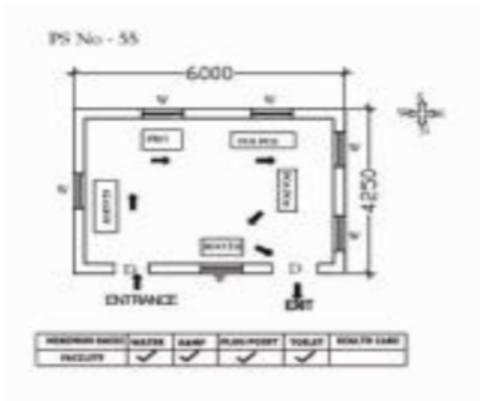

নির্বাচক নিবন্ধন আধিকারিকের স্বাক্ষর

Nazri Naksha

Google Map View

Polling Station Building Front View

Polling Station Front View

Cad View

Key MAP View

বিধানসভা নির্বাচনক্ষেত্রের নং, নাম : 209-হলদিয়া
ভাগ নং, নাম : 1-গাজীপুর