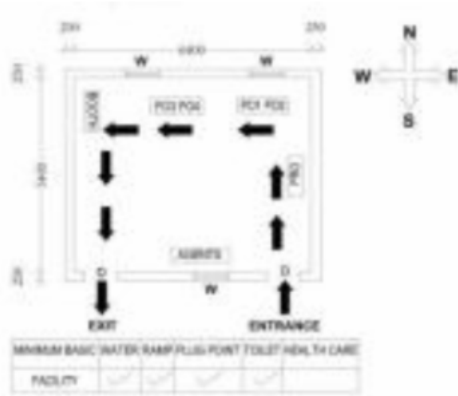

নির্বাচক নিবন্ধন আধিকারিকের স্বাক্ষর

Nazri Naksha

Google Map View

Polling Station Building Front View

Polling Station Front View

Cad View

Key MAP View

বিধানসভা নির্বাচনক্ষেত্রের নং, নাম : 209-হলদিয়া
ভাগ নং, নাম : 1-ঝিকুরখালী পূর্বপল্লী