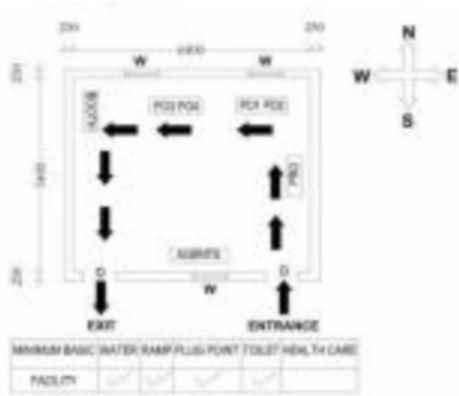

নির্বাচক নিবন্ধন আধিকারিকের স্বাক্ষর

Nazri Naksha

Google Map View

Polling Station Building Front View

Polling Station Front View

Cad View

Key MAP View

1 নাম : রুকসানা বিবি স্বামীর নাম: সেখ নজরুল ইসলাম বাড়ির নং : n0086 বয়স : 36 লিঙ্গ : মহিলা	UOR1124916	ফটো উপলব্ধ	2 নাম : শেখ আরিফ হোসেন পিতার নাম: শেখ তহিদ আলী বাড়ির নং : n0086 বয়স : 32 লিঙ্গ : পুরুষ	UOR1636224	ফটো উপলব্ধ	3 নাম : খাইরুনবিবি স্বামীর নাম: কিসমত মল্লিক বাড়ির নং : n0001 বয়স : 53 লিঙ্গ : মহিলা	WB/30/205/531260	ফটো উপলব্ধ
4 নাম : কিসমত মল্লিক পিতার নাম: মণিরুদ্দিন মল্লিক বাড়ির নং : n0001 বয়স : 51 লিঙ্গ : পুরুষ	WB/30/205/531495	ফটো উপলব্ধ	5 নাম : সেখ আলি আজগর পিতার নাম: সেখ আব্দুল মজিদ বাড়ির নং : n0001 বয়স : 42 লিঙ্গ : পুরুষ	UOR1014539	ফটো উপলব্ধ	6 নাম : রুকসানা বিবি স্বামীর নাম: সেখ আলি আজগর বাড়ির নং : n0001 বয়স : 38 লিঙ্গ : মহিলা	UOR1014521	ফটো উপলব্ধ
7 নাম : রকিয়া বিবি স্বামীর নাম: সেখ ইদ্রিস আলি বাড়ির নং : n0003 বয়স : 72 লিঙ্গ : মহিলা	WB/30/205/531100	ফটো উপলব্ধ	8 নাম : সেখ নিজামআলী পিতার নাম: সেখ ইদ্রিস আলি বাড়ির নং : n0003 বয়স : 53 লিঙ্গ : পুরুষ	WB/30/205/531035	ফটো উপলব্ধ	9 নাম : তানজুমা বিবি স্বামীর নাম: সেখ জাকির হোসেন বাড়ির নং : n0003 বয়স : 34 লিঙ্গ : মহিলা	UOR1222751	ফটো উপলব্ধ
10 নাম : কোহিনুর বিবি স্বামীর নাম: সেখ আসেদ আলি বাড়ির নং : n0005 বয়স : 69 লিঙ্গ : মহিলা	WB/30/205/531191	ফটো উপলব্ধ	11 নাম : সেখ করিমউদ্দিন পিতার নাম: সেখ আসেদ আলি বাড়ির নং : n0005 বয়স : 36 লিঙ্গ : পুরুষ	UOR1222769	ফটো উপলব্ধ	12 নাম : সায়রা বানু বিবি স্বামীর নাম: সেখ করিমউদ্দিন বাড়ির নং : n0005 বয়স : 32 লিঙ্গ : মহিলা	UOR1407121	ফটো উপলব্ধ
13 নাম : সেখ রবিউলইসলাম পিতার নাম: সেখ নাসিরুদ্দিন বাড়ির নং : n0006 বয়স : 59 লিঙ্গ : পুরুষ	WB/30/205/531433	ফটো উপলব্ধ	14 নাম : মানুয়ারা বিবি স্বামীর নাম: সেখ রবিউল ইসলাম বাড়ির নং : n0006 বয়স : 55 লিঙ্গ : মহিলা	WB/30/205/531230	ফটো উপলব্ধ	15 নাম : সেখ মোজাম্মেল হোসেন পিতার নাম: সেখ রবিউল ইসলাম বাড়ির নং : n0006 বয়স : 34 লিঙ্গ : পুরুষ	UOR1305895	ফটো উপলব্ধ
16 নাম : সেখ বাসেদ আলি পিতার নাম: সেখ তালাবে বাড়ির নং : n0008 বয়স : 68 লিঙ্গ : পুরুষ	WB/30/205/531043	ফটো উপলব্ধ	17 নাম : মানুয়ারা বিবি স্বামীর নাম: সেখ বাসেদ আলি বাড়ির নং : n0008 বয়স : 62 লিঙ্গ : মহিলা	WB/30/205/531229	ফটো উপলব্ধ	18 নাম : মইদুল ইসলাম পিতার নাম: বাসেদ আলি সেখ বাড়ির নং : n0008 বয়স : 37 লিঙ্গ : পুরুষ	UOR1407139	ফটো উপলব্ধ
19 নাম : আলেকজান বিবি স্বামীর নাম: সেখ মনিরুল ইসলাম বাড়ির নং : n0008 বয়স : 37 লিঙ্গ : মহিলা	UOR1407147	ফটো উপলব্ধ	20 নাম : সেখ মনিরুল ইসলাম পিতার নাম: সেখ বাসেদ আলি বাড়ির নং : n0008 বয়স : 37 লিঙ্গ : পুরুষ	UOR1124601	ফটো উপলব্ধ	21 নাম : সেখ মিজানুর রহমান পিতার নাম: সেখ বাসেদ আলি বাড়ির নং : n0008 বয়স : 32 লিঙ্গ : পুরুষ	UOR1526599	ফটো উপলব্ধ
22 নাম : সেখ মুসিউর রহমান পিতার নাম: সেখ বাসেদ আলী বাড়ির নং : n0008 বয়স : 33 লিঙ্গ : পুরুষ	UOR1305903	ফটো উপলব্ধ	23 নাম : সেখ মইদুল পিতার নাম: সেখ জালালউদ্দিন বাড়ির নং : n0008 বয়স : 32 লিঙ্গ : পুরুষ	UOR1526607	ফটো উপলব্ধ	24 নাম : সেখ নাসিরউদ্দিন পিতার নাম: সেখ নুর মহম্মদ বাড়ির নং : এন0009 বয়স : 44 লিঙ্গ : পুরুষ	CCJ2861102	ফটো উপলব্ধ
25 নাম : সাবিনা বানু স্বামীর নাম: সেখ নাসিরউদ্দিন বাড়ির নং : n0009 বয়স : 42 লিঙ্গ : মহিলা	CCJ2862563	ফটো উপলব্ধ	26 নাম : সেখ সেকেন্দার পিতার নাম: সেখ নুরমহম্মদ বাড়ির নং : n0009 বয়স : 38 লিঙ্গ : পুরুষ	UOR0571042	ফটো উপলব্ধ	27 নাম : সেখ নুর আব্দুল পিতার নাম: সেখ জাসিমুদ্দিন বাড়ির নং : n0009 বয়স : 52 লিঙ্গ : পুরুষ	UOR1305911	ফটো উপলব্ধ
28 নাম : সেখ নইউদ্দিন পিতার নাম: সেখ নুর মহম্মদ বাড়ির নং : n0009 বয়স : 39 লিঙ্গ : পুরুষ	UOR1305929	ফটো উপলব্ধ	29 নাম : জবেদা বিবি স্বামীর নাম: লুথফর রহমান বেগ বাড়ির নং : n0020 বয়স : 70 লিঙ্গ : মহিলা	WB/30/205/531277	ফটো উপলব্ধ	30 নাম : সেখ জালালউদ্দিন পিতার নাম: সেখ কেশমুদ্দিন বাড়ির নং : n0021 বয়স : 77 লিঙ্গ : পুরুষ	WB/30/205/531480	ফটো উপলব্ধ