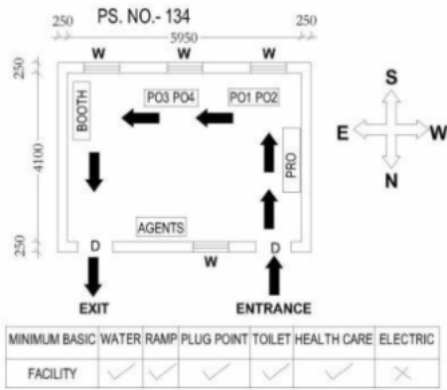

নির্বাচক নিবন্ধন আধিকারিকের স্বাক্ষর

Nazri Naksha

Google Map View

Polling Station Building Front View

Polling Station Front View

Cad View

Key MAP View

বিধানসভা নির্বাচনক্ষেত্রের নং, নাম : 209-হলদিয়া
ভাগ নং, নাম : 1-কুমারচক দঃপল্লীর অবশিষ্টাংশ(অংশ)