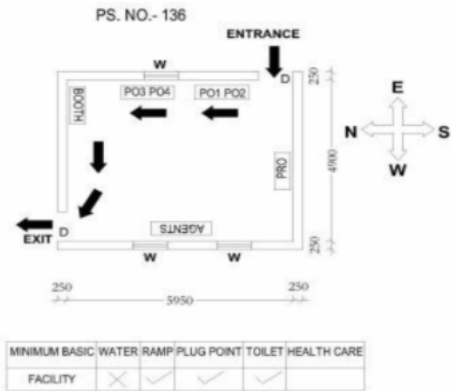

নির্বাচক নিবন্ধন আধিকারিকের স্বাক্ষর

Nazri Naksha

Google Map View

Polling Station Building Front View

Polling Station Front View

Cad View

Key MAP View

1 নাম : রেনু জানা (দাস) স্বামীর নাম: শংকর দাস বাড়ির নং : n0002 বয়স : 36 লিঙ্গ : মহিলা	UOR1336809 ফটো উপলব্ধ	2 নাম : শংকর দাস পিতার নাম: দুলাল দাস বাড়ির নং : n0002 বয়স : 35 লিঙ্গ : পুরুষ	UOR1529353 ফটো উপলব্ধ	3 নাম : সানিয়া খাতুন স্বামীর নাম: হাসিবুল রহমান বাড়ির নং : n0556 বয়স : 35 লিঙ্গ : মহিলা	UOR1143759 ফটো উপলব্ধ
4 নাম : সাবিত্রী লাইয়া (সামন্ত) স্বামীর নাম: চন্দন সামন্ত বাড়ির নং : কুমারচক বয়স : 37 লিঙ্গ : মহিলা	TKS1339464 ফটো উপলব্ধ	5 নাম : মমতা জানা (সাহ) স্বামীর নাম: বাবলু সাহ বাড়ির নং : n0188 বয়স : 42 লিঙ্গ : মহিলা	UOR1224021 ফটো উপলব্ধ	6 নাম : সন্দিপ সাহ পিতার নাম: বাবলু সাহ বাড়ির নং : 01 বয়স : 24 লিঙ্গ : পুরুষ	UOR2396836 ফটো উপলব্ধ
7 নাম : অরুণ দাস অধিকারী পিতার নাম: চিররঞ্জন দাস অধিকারী বাড়ির নং : n0436 বয়স : 38 লিঙ্গ : পুরুষ	CCJ3329091 ফটো উপলব্ধ	8 নাম : শম্পা সাহ দাস অধিকারী স্বামীর নাম: অরুণ দাস অধিকারী বাড়ির নং : n0436 বয়স : 30 লিঙ্গ : মহিলা	UOR1637438 ফটো উপলব্ধ	9 নাম : নিলীমা আদক ভূঞা স্বামীর নাম: শঙ্কর ভূঞা বাড়ির নং : n0128 বয়স : 42 লিঙ্গ : মহিলা	UOR1015494 ফটো উপলব্ধ
10 নাম : অশোক কুমার ঘোষ পিতার নাম: কার্তিক ঘোষ বাড়ির নং : কুমারচক বয়স : 41 লিঙ্গ : পুরুষ	CGB2643781 ফটো উপলব্ধ	11 নাম : মানসী ঘোষ স্বামীর নাম: অশোক কুমার ঘোষ বাড়ির নং : কুমারচক বয়স : 34 লিঙ্গ : মহিলা	WET1530104 ফটো উপলব্ধ	12 নাম : আরন্যক করণ পিতার নাম: আশীষ করণ বাড়ির নং : এচ. সী. - 1/13 বয়স : 25 লিঙ্গ : পুরুষ	UOR2107084 ফটো উপলব্ধ
13 নাম : আশিষ করন পিতার নাম: ফনিভূষণ করন বাড়ির নং : n0485 বয়স : 69 লিঙ্গ : পুরুষ	UOR1345222 ফটো উপলব্ধ	14 নাম : আসফ খান পিতার নাম: মুনসুর খান বাড়ির নং : বাসুদেবপুর 197 ফ্ল্যাট কমপ্লেক্স বয়স : 52 লিঙ্গ : পুরুষ	CCJ3153079 ফটো উপলব্ধ	15 নাম : নাজমা বেগম স্বামীর নাম: আশিষ আলী খান বাড়ির নং : গ্রাম : বাসুদেবপুর ১৯৭ ফ্ল্যাট কমপ্লেক্স বয়স : 50 লিঙ্গ : মহিলা	UOR2415248 ফটো উপলব্ধ
16 নাম : রেশমা বেগম পিতার নাম: আসফ আলী খান বাড়ির নং : বাসুদেবপুর 197 ফ্ল্যাট কমপ্লেক্স বয়স : 28 লিঙ্গ : মহিলা	UOR2447969 ফটো উপলব্ধ	17 নাম : সুজিত কর্মকার পিতার নাম: বানেশ্বর কর্মকার বাড়ির নং : n0452 বয়স : 43 লিঙ্গ : পুরুষ	CCJ2436186 ফটো উপলব্ধ	18 নাম : শ্যামলী কর্মকার স্বামীর নাম: বিশ্বেজিত কর্মকার বাড়ির নং : n0453 বয়স : 44 লিঙ্গ : মহিলা	CCJ2399426 ফটো উপলব্ধ
19 নাম : বিশ্বেজিত কর্মকার পিতার নাম: বানেশ্বর কর্মকার বাড়ির নং : n0454 বয়স : 46 লিঙ্গ : পুরুষ	CCJ1932748 ফটো উপলব্ধ	20 নাম : ঈশিকা কর্মকার পিতার নাম: বিশ্বেজিত কর্মকার বাড়ির নং : এন0454 বয়স : 21 লিঙ্গ : মহিলা	UOR2453421 ফটো উপলব্ধ	21 নাম : কাজল কর্মকার স্বামীর নাম: বানেশ্বর কর্মকার বাড়ির নং : n0455 বয়স : 62 লিঙ্গ : মহিলা	WB/30/205/543299 ফটো উপলব্ধ
22 নাম : বানেশ্বর কর্মকার পিতার নাম: রামপদ কর্মকার বাড়ির নং : n0456 বয়স : 69 লিঙ্গ : পুরুষ	WB/30/205/543005 ফটো উপলব্ধ	23 নাম : দিপালী কুলতী স্বামীর নাম: সমীর কুলতী বাড়ির নং : n0471 বয়স : 37 লিঙ্গ : মহিলা	UOR1541259 ফটো উপলব্ধ	24 নাম : শিবম কুমার কুশ্বাহা মায়ের নাম: কুমুদ দেবী বাড়ির নং : HC-5/2 , 197 FLAT COMPLEX বয়স : 26 লিঙ্গ : পুরুষ	UOR2241123 ফটো উপলব্ধ
25 নাম : বুল্টি কাঁটাল বারিক স্বামীর নাম: উত্তম কুমার বারিক বাড়ির নং : এন0653 বয়স : 32 লিঙ্গ : মহিলা	UOR1634583 ফটো উপলব্ধ	26 নাম : সীতা রানী দাস স্বামীর নাম: সুজিত দাস বাড়ির নং : n0028 বয়স : 31 লিঙ্গ : মহিলা	UOR1815216 ফটো উপলব্ধ	27 নাম : সুধাংশু খালুয়া পিতার নাম: ননীগোপাল খালুয়া বাড়ির নং : n0028 বয়স : 87 লিঙ্গ : পুরুষ	WB/30/205/550108 ফটো উপলব্ধ
28 নাম : গীতা শর্মা স্বামীর নাম: মন্তরাম শর্মা বাড়ির নং : n0028 বয়স : 62 লিঙ্গ : মহিলা	WB/30/205/549303 ফটো উপলব্ধ	29 নাম : শুকদেব শর্মা পিতার নাম: মন্তরাম শর্মা বাড়ির নং : n0028 বয়স : 43 লিঙ্গ : পুরুষ	CCJ3232030 ফটো উপলব্ধ	30 নাম : সুজিত দাস পিতার নাম: অজিত দাস বাড়ির নং : n0028 বয়স : 36 লিঙ্গ : পুরুষ	UOR1174838 ফটো উপলব্ধ