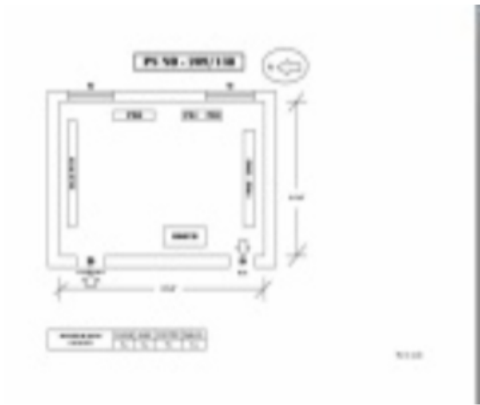

নির্বাচক নিবন্ধন আধিকারিকের স্বাক্ষর

Nazri Naksha

Google Map View

Polling Station Building Front View

Polling Station Front View

Cad View

Key MAP View

| | | | | | | | | | | | |
|----|------------|--|------------|----|------------|--|------------|----|------------|---|------------|
| 1 | UOR1307230 | নাম : প্রিয়ান্বিতা বসু পিতার নাম : কালিপদ বসু বাড়ির নং : n0131 বয়স : 35 লিঙ্গ : মহিলা | ফটো উপলব্ধ | 2 | UOR1307263 | নাম : সেক সাদ্দাম হোসেন পিতার নাম : সেক নওকত আলি বাড়ির নং : n0163 বয়স : 35 লিঙ্গ : পুরুষ | ফটো উপলব্ধ | 3 | UOR1066844 | নাম : সাথী সামন্ত পিতার নাম : পুষ্পেন সামন্ত বাড়ির নং : n0068 বয়স : 28 লিঙ্গ : মহিলা | ফটো উপলব্ধ |
| 4 | WFY2335867 | নাম : সঙ্গীতা ভূঞা সামন্ত স্বামীর নাম : সমীরন সামন্ত বাড়ির নং : এন0063 বয়স : 27 লিঙ্গ : মহিলা | ফটো উপলব্ধ | 5 | UOR1410109 | নাম : ববিতা প্রসাদ স্বামীর নাম : অমরনাথ প্রসাদ বাড়ির নং : n0131 বয়স : 52 লিঙ্গ : মহিলা | ফটো উপলব্ধ | 6 | CCJ2456234 | নাম : মনোজ গুছাইত পিতার নাম : কান্তিক গুছাইত বাড়ির নং : n0068 বয়স : 55 লিঙ্গ : পুরুষ | ফটো উপলব্ধ |
| 7 | UOR2322600 | নাম : কাঞ্চন সামন্ত স্বামীর নাম : পুষ্পেন সামন্ত বাড়ির নং : n0068 বয়স : 57 লিঙ্গ : মহিলা | ফটো উপলব্ধ | 8 | CCJ2456242 | নাম : কাকলী গুছাইত স্বামীর নাম : মনোজ গুছাইত বাড়ির নং : n0068 বয়স : 43 লিঙ্গ : মহিলা | ফটো উপলব্ধ | 9 | UOR2325215 | নাম : পুষ্পন সামন্ত পিতার নাম : ধনঞ্জয় সামন্ত বাড়ির নং : n0068 বয়স : 71 লিঙ্গ : পুরুষ | ফটো উপলব্ধ |
| 10 | CCJ3233830 | নাম : রাখী সামন্ত জানা স্বামীর নাম : পীযুষ জানা বাড়ির নং : n0068 বয়স : 40 লিঙ্গ : মহিলা | ফটো উপলব্ধ | 11 | FKM2081032 | নাম : কনিকা সিংহ (সামন্ত) স্বামীর নাম : গৌতম সামন্ত বাড়ির নং : n0217 বয়স : 44 লিঙ্গ : মহিলা | ফটো উপলব্ধ | 12 | UOR2410801 | নাম : অক্ষিত সিংহ পিতার নাম : মঙ্গল সিংহ বাড়ির নং : এন000 বয়স : 23 লিঙ্গ : পুরুষ | ফটো উপলব্ধ |
| 13 | ERX2595684 | নাম : স্বামীর নাম : বাড়ির নং : এন000 বয়স : 47 লিঙ্গ : মহিলা | ফটো উপলব্ধ | 14 | ERX2595676 | নাম : পিতার নাম : বাড়ির নং : এন000 বয়স : 48 লিঙ্গ : পুরুষ | ফটো উপলব্ধ | 15 | UOR1307271 | নাম : ত্রিদেব ওবা পিতার নাম : হরিপদ ওবা বাড়ির নং : n0092 বয়স : 35 লিঙ্গ : পুরুষ | ফটো উপলব্ধ |
| 16 | XZA2000602 | নাম : সুপ্রিয়া ধাড়া দাস স্বামীর নাম : জয়দেব দাস বাড়ির নং : বাসুদেবপুর বয়স : 29 লিঙ্গ : মহিলা | ফটো উপলব্ধ | 17 | UOR1307347 | নাম : সুপ্রিয়া গুছাইৎ স্বামীর নাম : ভূপাল গুছাইৎ বাড়ির নং : n0031 বয়স : 37 লিঙ্গ : মহিলা | ফটো উপলব্ধ | 18 | UOR1307321 | নাম : জয়দেব দাস পিতার নাম : নারায়ন দাস বাড়ির নং : n0031 বয়স : 34 লিঙ্গ : পুরুষ | ফটো উপলব্ধ |
| 19 | CCJ3159787 | নাম : লক্ষ্মীকান্ত গিরি পিতার নাম : সুরথ গিরি বাড়ির নং : নিউ বয়স : 59 লিঙ্গ : পুরুষ | ফটো উপলব্ধ | 20 | CCJ3159795 | নাম : প্রতিমা গিরি স্বামীর নাম : লক্ষ্মীকান্ত গিরি বাড়ির নং : নিউ বয়স : 53 লিঙ্গ : মহিলা | ফটো উপলব্ধ | 21 | UOR1536788 | নাম : অরিন্দম গিরি পিতার নাম : লক্ষ্মীকান্ত গিরি বাড়ির নং : নিউ বয়স : 31 লিঙ্গ : পুরুষ | ফটো উপলব্ধ |
| 22 | UOR2105179 | নাম : অনিবার্ন গিরি পিতার নাম : লক্ষ্মীকান্ত গিরি বাড়ির নং : N00 বয়স : 25 লিঙ্গ : পুরুষ | ফটো উপলব্ধ | 23 | ABA1599588 | নাম : গুরুপদ গিরি মায়ের নাম : আরতি রানী গিরি বাড়ির নং : এন0244 বয়স : 30 লিঙ্গ : পুরুষ | ফটো উপলব্ধ | 24 | UOR2218238 | নাম : আরতীরাণী গিরি স্বামীর নাম : লক্ষ্মীকান্ত গিরি বাড়ির নং : এন0258 বয়স : 54 লিঙ্গ : মহিলা | ফটো উপলব্ধ |
| 25 | UOR2289577 | নাম : অর্চনা দাস মন্ডল স্বামীর নাম : সৌরভ মন্ডল বাড়ির নং : এন0258 বয়স : 27 লিঙ্গ : মহিলা | ফটো উপলব্ধ | 26 | UOR2181618 | নাম : সৌরভ মন্ডল পিতার নাম : অশোক মন্ডল বাড়ির নং : এন0258 বয়স : 27 লিঙ্গ : পুরুষ | ফটো উপলব্ধ | 27 | UOR1935931 | নাম : বর্নালী গিরি স্বামীর নাম : কান্তিক গিরি বাড়ির নং : এন000 বয়স : 40 লিঙ্গ : মহিলা | ফটো উপলব্ধ |
| 28 | UOR1815497 | নাম : সুদীপ ঘড়াই পিতার নাম : শক্তি ঘড়াই বাড়ির নং : n0230 বয়স : 30 লিঙ্গ : পুরুষ | ফটো উপলব্ধ | 29 | UOR1307727 | নাম : শক্তি ঘড়াই পিতার নাম : সুরেন্দ্র ঘড়াই বাড়ির নং : n0230 বয়স : 60 লিঙ্গ : পুরুষ | ফটো উপলব্ধ | 30 | UOR1307735 | নাম : শিউলি ঘড়াই স্বামীর নাম : শক্তিপদ ঘড়াই বাড়ির নং : n0231 বয়স : 54 লিঙ্গ : মহিলা | ফটো উপলব্ধ |