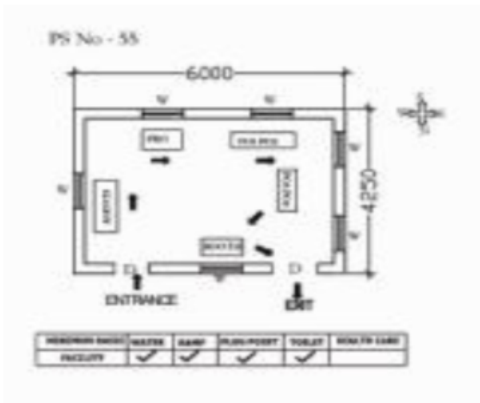

নির্বাচক নিবন্ধন আধিকারিকের স্বাক্ষর

Nazri Naksha

Google Map View

Polling Station Building Front View

Polling Station Front View

Cad View

Key MAP View

1 নাম : রবীন্দ্রনাথ অধিকারী পিতার নাম: হরিপদ অধিকারী বাড়ির নং : n0020 বয়স : 64 লিঙ্গ : পুরুষ	CCJ3115839 ফটো উপলব্ধ	2 নাম : ইন্দ্রজিৎ অধিকারী পিতার নাম: রবীন্দ্রনাথ অধিকারী বাড়ির নং : n0020 বয়স : 31 লিঙ্গ : পুরুষ	UOR1472141 ফটো উপলব্ধ	3 নাম : ইলারাবী অধিকারী স্বামীর নাম: রবীন্দ্রনাথ অধিকারী বাড়ির নং : n0020 বয়স : 78 লিঙ্গ : মহিলা	WB/30/205/324627 ফটো উপলব্ধ
4 নাম : স্বপ্না রানী দাস (আদক) স্বামীর নাম: পবিত্র আদক বাড়ির নং : n0009 বয়স : 48 লিঙ্গ : মহিলা	UOR1073642 ফটো উপলব্ধ	5 নাম : পবিত্র আদক পিতার নাম: বনমালী আদক বাড়ির নং : n0009 বয়স : 48 লিঙ্গ : পুরুষ	CCJ1819986 ফটো উপলব্ধ	6 নাম : লতিকা আদক স্বামীর নাম: বনমালী আদক বাড়ির নং : n0009 বয়স : 72 লিঙ্গ : মহিলা	WB/30/205/324403 ফটো উপলব্ধ
7 নাম : সুতপা আদক পিতার নাম: পবিত্র আদক বাড়ির নং : এন0009 বয়স : 23 লিঙ্গ : মহিলা	UOR2346955 ফটো উপলব্ধ	8 নাম : সুব্রত আদক পিতার নাম: বনমালী আদক বাড়ির নং : এন0009 বয়স : 51 লিঙ্গ : পুরুষ	UOR2358216 ফটো উপলব্ধ	9 নাম : সমীরন কর ভট্টাচার্য্য পিতার নাম: জগৎ কর ভট্টাচার্য্য বাড়ির নং : n0019 বয়স : 36 লিঙ্গ : পুরুষ	UOR1271956 ফটো উপলব্ধ
10 নাম : বুলিট ভট্ট (কর ভট্টাচার্য্য) স্বামীর নাম: সমীরন কর ভট্টাচার্য্য বাড়ির নং : n0019 বয়স : 30 লিঙ্গ : মহিলা	UOR1707231 ফটো উপলব্ধ	11 নাম : মায়ী কর ভট্টাচার্য্য স্বামীর নাম: জগৎ করভট্টাচার্য্য বাড়ির নং : n0019 বয়স : 60 লিঙ্গ : মহিলা	CCJ3115847 ফটো উপলব্ধ	12 নাম : সুমন্ত ভট্টাচার্য্য পিতার নাম: গোপাল ভট্টাচার্য্য বাড়ির নং : n0018 বয়স : 30 লিঙ্গ : পুরুষ	UOR1597525 ফটো উপলব্ধ
13 নাম : শঙ্কর ভট্টাচার্য্য পিতার নাম: অশ্বিনী ভট্টাচার্য্য বাড়ির নং : n0018 বয়স : 33 লিঙ্গ : পুরুষ	UOR1271949 ফটো উপলব্ধ	14 নাম : নমিতা রাজপন্ডিত স্বামীর নাম: হরপ্রসাদ রাজপন্ডিত বাড়ির নং : n0018 বয়স : 35 লিঙ্গ : মহিলা	UOR1271931 ফটো উপলব্ধ	15 নাম : হরপ্রসাদ রাজপন্ডিত পিতার নাম: স্বপন রাজপন্ডিত বাড়ির নং : n0018 বয়স : 36 লিঙ্গ : পুরুষ	UOR1271923 ফটো উপলব্ধ
16 নাম : অনিমা করভট্টাচার্য্য স্বামীর নাম: গোপাল করভট্টাচার্য্য বাড়ির নং : n0018 বয়স : 50 লিঙ্গ : মহিলা	WB/30/205/324115 ফটো উপলব্ধ	17 নাম : গোপাল করভট্টাচার্য্য পিতার নাম: ভবানন্দ করভট্টাচার্য্য বাড়ির নং : n0018 বয়স : 53 লিঙ্গ : পুরুষ	WB/30/205/324116 ফটো উপলব্ধ	18 নাম : গীতা করভট্টাচার্য্য স্বামীর নাম: অশ্বিনী করভট্টাচার্য্য বাড়ির নং : n0018 বয়স : 62 লিঙ্গ : মহিলা	WB/30/205/324067 ফটো উপলব্ধ
19 নাম : অশ্বিনী করভট্টাচার্য্য পিতার নাম: ভবানন্দ করভট্টাচার্য্য বাড়ির নং : n0018 বয়স : 72 লিঙ্গ : পুরুষ	WB/30/205/324058 ফটো উপলব্ধ	20 নাম : মায়ী রানী চক্রবর্তী পিতার নাম: রাজু চক্রবর্তী বাড়ির নং : এন0018 বয়স : 25 লিঙ্গ : মহিলা	TKS2045250 ফটো উপলব্ধ	21 নাম : পবিত্র কোটাল পিতার নাম: মানস কোটাল বাড়ির নং : এন0099 বয়স : 27 লিঙ্গ : পুরুষ	UOR1961077 ফটো উপলব্ধ
22 নাম : সুদীপ কোটাল পিতার নাম: দিনেশ কোটাল বাড়ির নং : এন0104 বয়স : 26 লিঙ্গ : পুরুষ	UOR1961911 ফটো উপলব্ধ	23 নাম : সৌরভ কোটাল পিতার নাম: বিদ্যৎ কোটাল বাড়ির নং : এন0097 বয়স : 26 লিঙ্গ : পুরুষ	UOR1961085 ফটো উপলব্ধ	24 নাম : শশাঙ্ক খাঁড়া পিতার নাম: সুধাংশু খাঁড়া বাড়ির নং : n0234 বয়স : 36 লিঙ্গ : পুরুষ	UOR1184936 ফটো উপলব্ধ
25 নাম : রেজিনা খাড়া পিতার নাম: সেখ আজত বাড়ির নং : নং বয়স : 27 লিঙ্গ : মহিলা	UOR2157501 ফটো উপলব্ধ	26 নাম : স্বপন ঘোড়াই পিতার নাম: মহামায়া ঘোড়াই বাড়ির নং : এন0033 বয়স : 26 লিঙ্গ : পুরুষ	UOR1961051 ফটো উপলব্ধ	27 নাম : কনিকা মেট্টা (ঘোড়াই) স্বামীর নাম: মদন ঘোড়াই বাড়ির নং : n0084 বয়স : 39 লিঙ্গ : মহিলা	UOR1073857 ফটো উপলব্ধ
28 নাম : মদন ঘোড়াই পিতার নাম: ঝন্টু ঘোড়াই বাড়ির নং : n0084 বয়স : 46 লিঙ্গ : পুরুষ	UOR1073865 ফটো উপলব্ধ	29 নাম : সবিতা ঘোড়াই স্বামীর নাম: ঝন্টু ঘোড়াই বাড়ির নং : n0084 বয়স : 55 লিঙ্গ : মহিলা	WB/30/205/321123 ফটো উপলব্ধ	30 নাম : ঝন্টু ঘোড়াই পিতার নাম: ভোলানাথ ঘোড়াই বাড়ির নং : n0084 বয়স : 60 লিঙ্গ : পুরুষ	CCJ3218443 ফটো উপলব্ধ