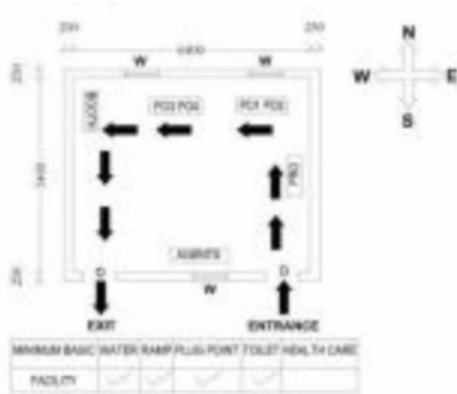

নির্বাচক নিবন্ধন আধিকারিকের স্বাক্ষর

Nazri Naksha

Google Map View

Polling Station Building Front View

Polling Station Front View

Cad View

Key MAP View

বিধানসভা নির্বাচনক্ষেত্রের নং, নাম : 209-হলদিয়া
ভাগ নং, নাম : 1-দুর্গাচক উঃ-দঃ পল্লী