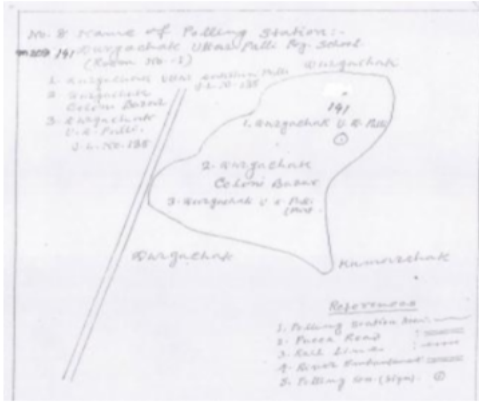

Nazri Naksha