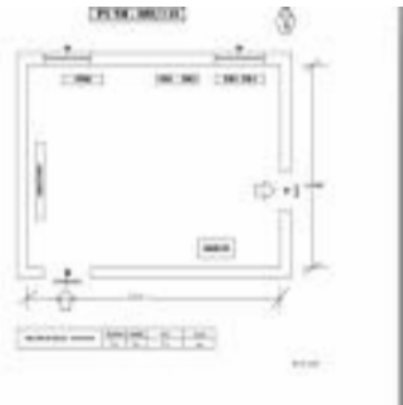

নির্বাচক নিবন্ধন আধিকারিকের স্বাক্ষর

Nazri Naksha

Google Map View

Polling Station Building Front View

Polling Station Front View

Cad View

Key MAP View

1 নাম : সেক মুস্তাকিন পিতার নাম : সেক সামাজুল বাড়ির নং : n0140 বয়স : 27 লিঙ্গ : পুরুষ	UOR1870617 ফটো উপলব্ধ	2 নাম : সাবিনা খাতুন পিতার নাম : সেক সারাউদ্দিন বাড়ির নং : এন0198 বয়স : 26 লিঙ্গ : মহিলা	UOR1939115 ফটো উপলব্ধ	3 নাম : মমতাজ বেগম স্বামীর নাম : সেক গোরাচাঁদ আলি বাড়ির নং : n0092 বয়স : 41 লিঙ্গ : মহিলা	UOR1768704 ফটো উপলব্ধ
4 নাম : সেক গোরাচাঁদ আলি পিতার নাম : সেক সারিউদ্দিন বাড়ির নং : n0092 বয়স : 48 লিঙ্গ : পুরুষ	WB/30/205/576244 ফটো উপলব্ধ	5 নাম : সেক মনতাজ আলি পিতার নাম : সেক সারাউদ্দিন বাড়ির নং : n0080 বয়স : 60 লিঙ্গ : পুরুষ	UOR2419968 ফটো উপলব্ধ	6 নাম : সেক আকাশ পিতার নাম : সেক সারাউদ্দিন আলি বাড়ির নং : দুর্গাচক সিপিটি মার্কেট বয়স : 23 লিঙ্গ : পুরুষ	UOR2260925 ফটো উপলব্ধ
7 নাম : সাবেরা খাতুন স্বামীর নাম : সেক মুস্তাকিন বাড়ির নং : 007 বয়স : 24 লিঙ্গ : মহিলা	UOR2328433 ফটো উপলব্ধ	8 নাম : সেক সামিম আলি পিতার নাম : সেক গোরাচাঁদ আলি বাড়ির নং : 01 বয়স : 22 লিঙ্গ : পুরুষ	UOR2391225 ফটো উপলব্ধ	9 নাম : সেক সৈদুল ইসলাম পিতার নাম : সেক মমতাজ আলি বাড়ির নং : n0080 বয়স : 35 লিঙ্গ : পুরুষ	UOR1225820 ফটো উপলব্ধ
10 নাম : হাসনোয়ারা খাতুন (বিবি) স্বামীর নাম : সারিফুল ইসলাম বাড়ির নং : n0080 বয়স : 32 লিঙ্গ : মহিলা	UOR1639525 ফটো উপলব্ধ	11 নাম : সারিফুল ইসলাম পিতার নাম : মনতাজ আলী বাড়ির নং : n0080 বয়স : 38 লিঙ্গ : পুরুষ	CCJ3333044 ফটো উপলব্ধ	12 নাম : সাহিদা বিবি স্বামীর নাম : সেক মনতাজ আলি বাড়ির নং : n0080 বয়স : 61 লিঙ্গ : মহিলা	UOR2419711 ফটো উপলব্ধ
13 নাম : আলেহা বিবি স্বামীর নাম : সেক রুহুল আমিন বাড়ির নং : n0078 বয়স : 45 লিঙ্গ : মহিলা	CCJ1942002 ফটো উপলব্ধ	14 নাম : সেক রুহুল আমিন পিতার নাম : মহ আসির আলি বাড়ির নং : n0078 বয়স : 44 লিঙ্গ : পুরুষ	CCJ1941996 ফটো উপলব্ধ	15 নাম : নুরসিয়া খাতুন বিবি স্বামীর নাম : সারিউদ্দিন আলি বাড়ির নং : n0194 বয়স : 47 লিঙ্গ : মহিলা	WB/25/170/159606 ফটো উপলব্ধ
16 নাম : সারাউদ্দিন আলি পিতার নাম : সৈয়দ বাড়ির নং : n0193 বয়স : 53 লিঙ্গ : পুরুষ	WB/25/170/159189 ফটো উপলব্ধ	17 নাম : সেক নুরজালাল পিতার নাম : সেক নুরমহম্মদ বাড়ির নং : n0189 বয়স : 33 লিঙ্গ : পুরুষ	UOR1308568 ফটো উপলব্ধ	18 নাম : খুশবানু বিবি স্বামীর নাম : সেক নুরমহম্মদ বাড়ির নং : n0188 বয়স : 50 লিঙ্গ : মহিলা	UOR1308550 ফটো উপলব্ধ
19 নাম : সেক খুসনবি পিতার নাম : সেক নুরমহম্মদ বাড়ির নং : n0187 বয়স : 31 লিঙ্গ : পুরুষ	UOR1639590 ফটো উপলব্ধ	20 নাম : সেক নুরমহম্মদ পিতার নাম : সেক সাহাআলম বাড়ির নং : n0187 বয়স : 60 লিঙ্গ : পুরুষ	UOR1308543 ফটো উপলব্ধ	21 নাম : আনার কলি অন্যান্য : সেক রুহুল আমিন বাড়ির নং : এন0078 বয়স : 37 লিঙ্গ : মহিলা	UOR2436111 ফটো উপলব্ধ
22 নাম : রাবিয়া খাতুন পিতার নাম : সেক রুহুল আমিন বাড়ির নং : N0078 বয়স : 25 লিঙ্গ : মহিলা	UOR2087393 ফটো উপলব্ধ	23 নাম : সেক আলাউদ্দিন আলি পিতার নাম : সেক রুহুল আমিন বাড়ির নং : এন0078 বয়স : 21 লিঙ্গ : পুরুষ	UOR2436087 ফটো উপলব্ধ	24 নাম : সুলতানা বিবি স্বামীর নাম : সেক সৈদুল ইসলাম বাড়ির নং : এন0080 বয়স : 25 লিঙ্গ : মহিলা	UOR2233468 ফটো উপলব্ধ
25 নাম : মঞ্জু অধিকারী স্বামীর নাম : কিশোর অধিকারী বাড়ির নং : n0059 বয়স : 68 লিঙ্গ : মহিলা	WB/30/205/576152 ফটো উপলব্ধ	26 নাম : বিশুজিৎ আচার্য পিতার নাম : মোহনলাল আচার্য বাড়ির নং : n0152 বয়স : 49 লিঙ্গ : পুরুষ	CCJ2892370 ফটো উপলব্ধ	27 নাম : মানসী আচার্য স্বামীর নাম : বিশুজিৎ আচার্য বাড়ির নং : n0152 বয়স : 49 লিঙ্গ : মহিলা	CCJ3332590 ফটো উপলব্ধ
28 নাম : রুক্মিণী আচার্য পিতার নাম : বিশুজিৎ আচার্য বাড়ির নং : এন0152 বয়স : 27 লিঙ্গ : মহিলা	UOR1938901 ফটো উপলব্ধ	29 নাম : গনেশ কুম্মী পিতার নাম : গয়া কুম্মী বাড়ির নং : n0147 বয়স : 31 লিঙ্গ : পুরুষ	UOR1815877 ফটো উপলব্ধ	30 নাম : কাজল কুম্মী স্বামীর নাম : গয়া কুম্মী বাড়ির নং : n0147 বয়স : 58 লিঙ্গ : মহিলা	CCJ1834050 ফটো উপলব্ধ