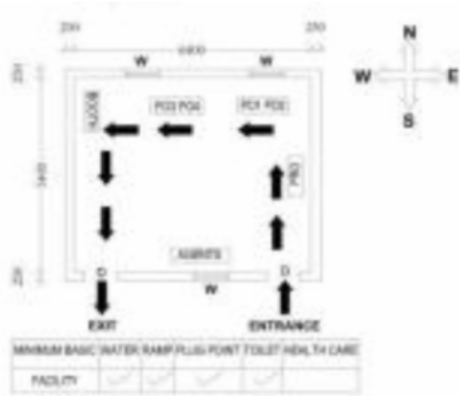

নির্বাচক নিবন্ধন আধিকারিকের স্বাক্ষর

Nazri Naksha

Google Map View

Polling Station Building Front View

Polling Station Front View

Cad View

Key MAP View

বিধানসভা নির্বাচনক্ষেত্রের নং, নাম : 209-হলদিয়া
ভাগ নং, নাম : 1-দুর্গাচক উঃ পঃ পল্লী (অংশ)