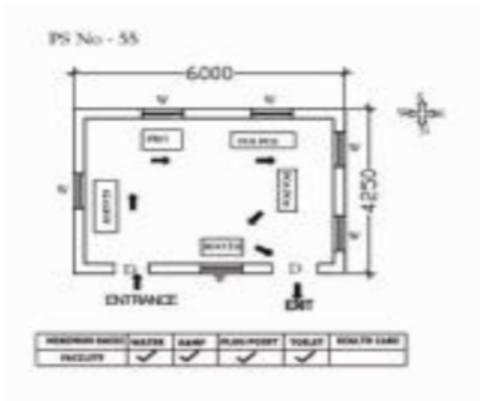

নির্বাচক নিবন্ধন আধিকারিকের স্বাক্ষর

Nazri Naksha

Google Map View

Polling Station Building Front View

Polling Station Front View

Cad View

Key MAP View

1 নাম : আলামিন খাঁ পিতার নাম: মোজাফফর আলি খাঁ বাড়ির নং : এন001 বয়স : 26 লিঙ্গ : পুরুষ	UOR1915487 ফটো উপলব্ধ	2 নাম : মহিজুল শাহ পিতার নাম: সেক নজিমুদ্দিন শাহ বাড়ির নং : এন0001 বয়স : 27 লিঙ্গ : পুরুষ	UOR1915545 ফটো উপলব্ধ	3 নাম : মনোহার খাতুন স্বামীর নাম: মহিবুল খাঁ বাড়ির নং : এন0001 বয়স : 36 লিঙ্গ : মহিলা	UOR1915552 ফটো উপলব্ধ
4 নাম : সুব্রত সর্দার পিতার নাম: সহদেব সর্দার বাড়ির নং : n0056 বয়স : 43 লিঙ্গ : পুরুষ	CCJ2764801 ফটো উপলব্ধ	5 নাম : সাবানা বিবি স্বামীর নাম: মহঃ রফিক খাঁন বাড়ির নং : n0006 বয়স : 28 লিঙ্গ : মহিলা	UOR2191310 ফটো উপলব্ধ	6 নাম : মুসকুরা খাতুন পিতার নাম: মহিবুল খাঁ বাড়ির নং : N0001 বয়স : 23 লিঙ্গ : মহিলা	UOR2332260 ফটো উপলব্ধ
7 নাম : আসু খান পিতার নাম: মজিদ খান বাড়ির নং : N0001 বয়স : 53 লিঙ্গ : পুরুষ	TSO3217899 ফটো উপলব্ধ	8 নাম : মহম্মদ খান পিতার নাম: আসমত খান বাড়ির নং : N0001 বয়স : 25 লিঙ্গ : পুরুষ	UOR2334837 ফটো উপলব্ধ	9 নাম : তাসলিমা বিবি স্বামীর নাম: আজিজুল খাঁ বাড়ির নং : n0006 বয়স : 51 লিঙ্গ : মহিলা	UOR2338036 ফটো উপলব্ধ
10 নাম : তৌফিক খাঁ পিতার নাম: আজিজুল খাঁ বাড়ির নং : n0006 বয়স : 32 লিঙ্গ : পুরুষ	UOR1360080 ফটো উপলব্ধ	11 নাম : আজিজুল খাঁ পিতার নাম: তেহের খাঁ বাড়ির নং : এন0006 বয়স : 55 লিঙ্গ : পুরুষ	UOR2338028 ফটো উপলব্ধ	12 নাম : আসপিয়া খাতুন পিতার নাম: সেখ আইমং বাড়ির নং : এন0037 বয়স : 22 লিঙ্গ : মহিলা	UOR2347110 ফটো উপলব্ধ
13 নাম : মহিবুল খাঁ পিতার নাম: জিয়াদ খাঁ বাড়ির নং : n0001 বয়স : 43 লিঙ্গ : পুরুষ	UOR0058248 ফটো উপলব্ধ	14 নাম : সেখ আইমং পিতার নাম: সেখ মুজিবর বাড়ির নং : এন0037 বয়স : 47 লিঙ্গ : পুরুষ	CCJ2763985 ফটো উপলব্ধ	15 নাম : গোলাপজান বেওয়া স্বামীর নাম: জিয়াত খাঁ বাড়ির নং : n0001 বয়স : 79 লিঙ্গ : মহিলা	UOR2342913 ফটো উপলব্ধ
16 নাম : বিদ্যৎ কুমার দাস পিতার নাম: বুদ্ধদেব দাস বাড়ির নং : 40 বয়স : 25 লিঙ্গ : পুরুষ	UOR2196004 ফটো উপলব্ধ	17 নাম : ইসরাফিল খাঁ পিতার নাম: তেহের খাঁ বাড়ির নং : n0006 বয়স : 51 লিঙ্গ : পুরুষ	UOR2055184 ফটো উপলব্ধ	18 নাম : মজীনা বিবি স্বামীর নাম: আসু খান বাড়ির নং : N0001 বয়স : 43 লিঙ্গ : মহিলা	TSO3224952 ফটো উপলব্ধ
19 নাম : উকিলা বিবি স্বামীর নাম: সেখ মুজিবর বাড়ির নং : এন0037 বয়স : 64 লিঙ্গ : মহিলা	CCJ3115631 ফটো উপলব্ধ	20 নাম : সুশান্ত সর্দার পিতার নাম: মোহন সর্দার বাড়ির নং : n0056 বয়স : 41 লিঙ্গ : পুরুষ	CCJ2328193 ফটো উপলব্ধ	21 নাম : পঞ্চমী সর্দার স্বামীর নাম: বরুণ সর্দার বাড়ির নং : N0056 বয়স : 46 লিঙ্গ : মহিলা	CCJ2764793 ফটো উপলব্ধ
22 নাম : আকেনুর বিবি স্বামীর নাম: সেখ আসকর বাড়ির নং : এন0037 বয়স : 40 লিঙ্গ : মহিলা	CCJ3028388 ফটো উপলব্ধ	23 নাম : প্রসেনজিৎ সর্দার পিতার নাম: বরুণ সর্দার বাড়ির নং : N 0056 বয়স : 28 লিঙ্গ : পুরুষ	UOR1783117 ফটো উপলব্ধ	24 নাম : পূর্ণিমা মিদ্যা সর্দার স্বামীর নাম: সুব্রত সর্দার বাড়ির নং : n0056 বয়স : 38 লিঙ্গ : মহিলা	UOR1598069 ফটো উপলব্ধ
25 নাম : তপন সর্দার পিতার নাম: মদন সর্দার বাড়ির নং : n0056 বয়স : 40 লিঙ্গ : পুরুষ	CCJ3298254 ফটো উপলব্ধ	26 নাম : সুনিতী সর্দার স্বামীর নাম: সহদেব সর্দার বাড়ির নং : n0056 বয়স : 72 লিঙ্গ : মহিলা	UOR2489177 ফটো উপলব্ধ	27 নাম : মালতী মণ্ডল স্বামীর নাম: রনজিৎ মণ্ডল বাড়ির নং : n0164 বয়স : 39 লিঙ্গ : মহিলা	CCJ3290905 ফটো উপলব্ধ
28 নাম : আলোয়া বেওয়া স্বামীর নাম: সামসের খাঁ বাড়ির নং : n0038 বয়স : 76 লিঙ্গ : মহিলা	UOR2424513 ফটো উপলব্ধ	29 নাম : আসমিনা বিবি স্বামীর নাম: শেক রশিদ বাড়ির নং : এন0038 বয়স : 30 লিঙ্গ : মহিলা	UOR2436962 ফটো উপলব্ধ	30 নাম : জাকির খাঁ পিতার নাম: তেহের খাঁ বাড়ির নং : n0006 বয়স : 44 লিঙ্গ : পুরুষ	CCJ2326833 ফটো উপলব্ধ